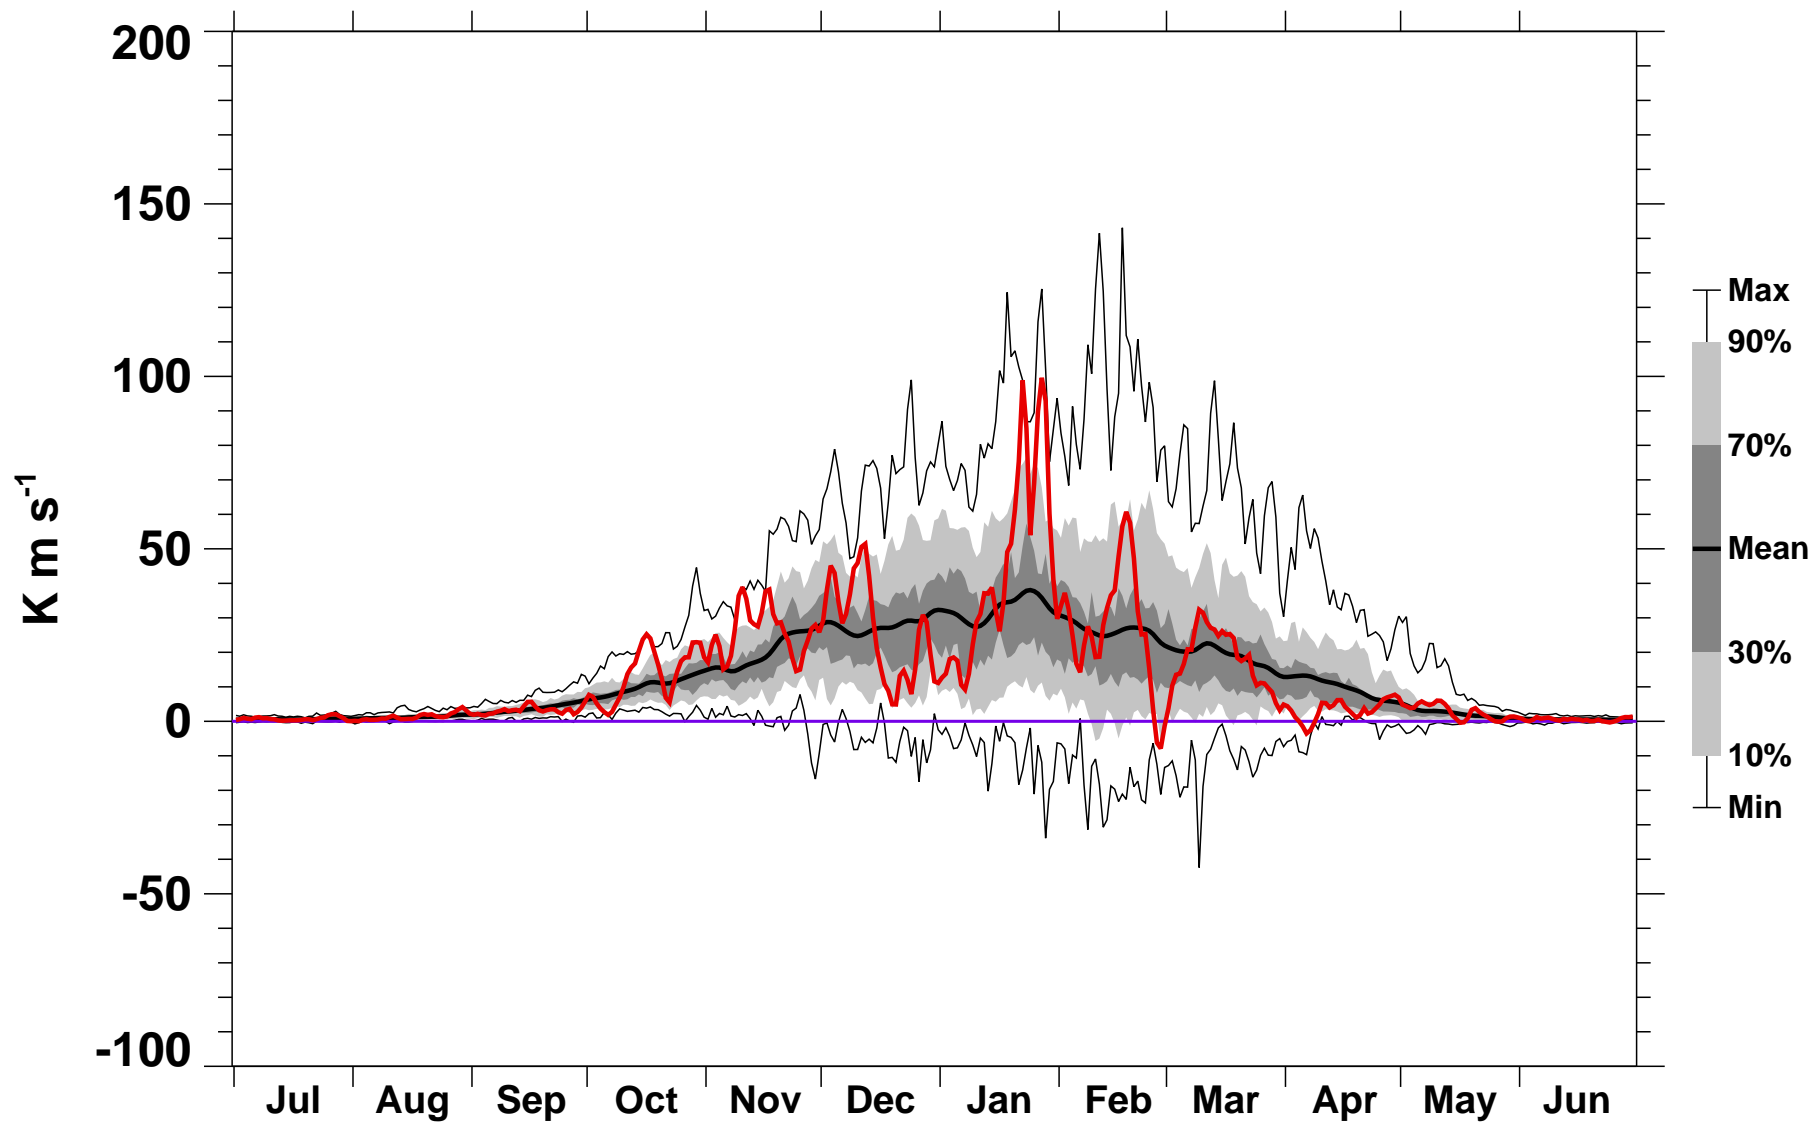

# 45-75°N Heat Flux 50 hPa MERRA2

1978/1979–2022/2023

2009/2010