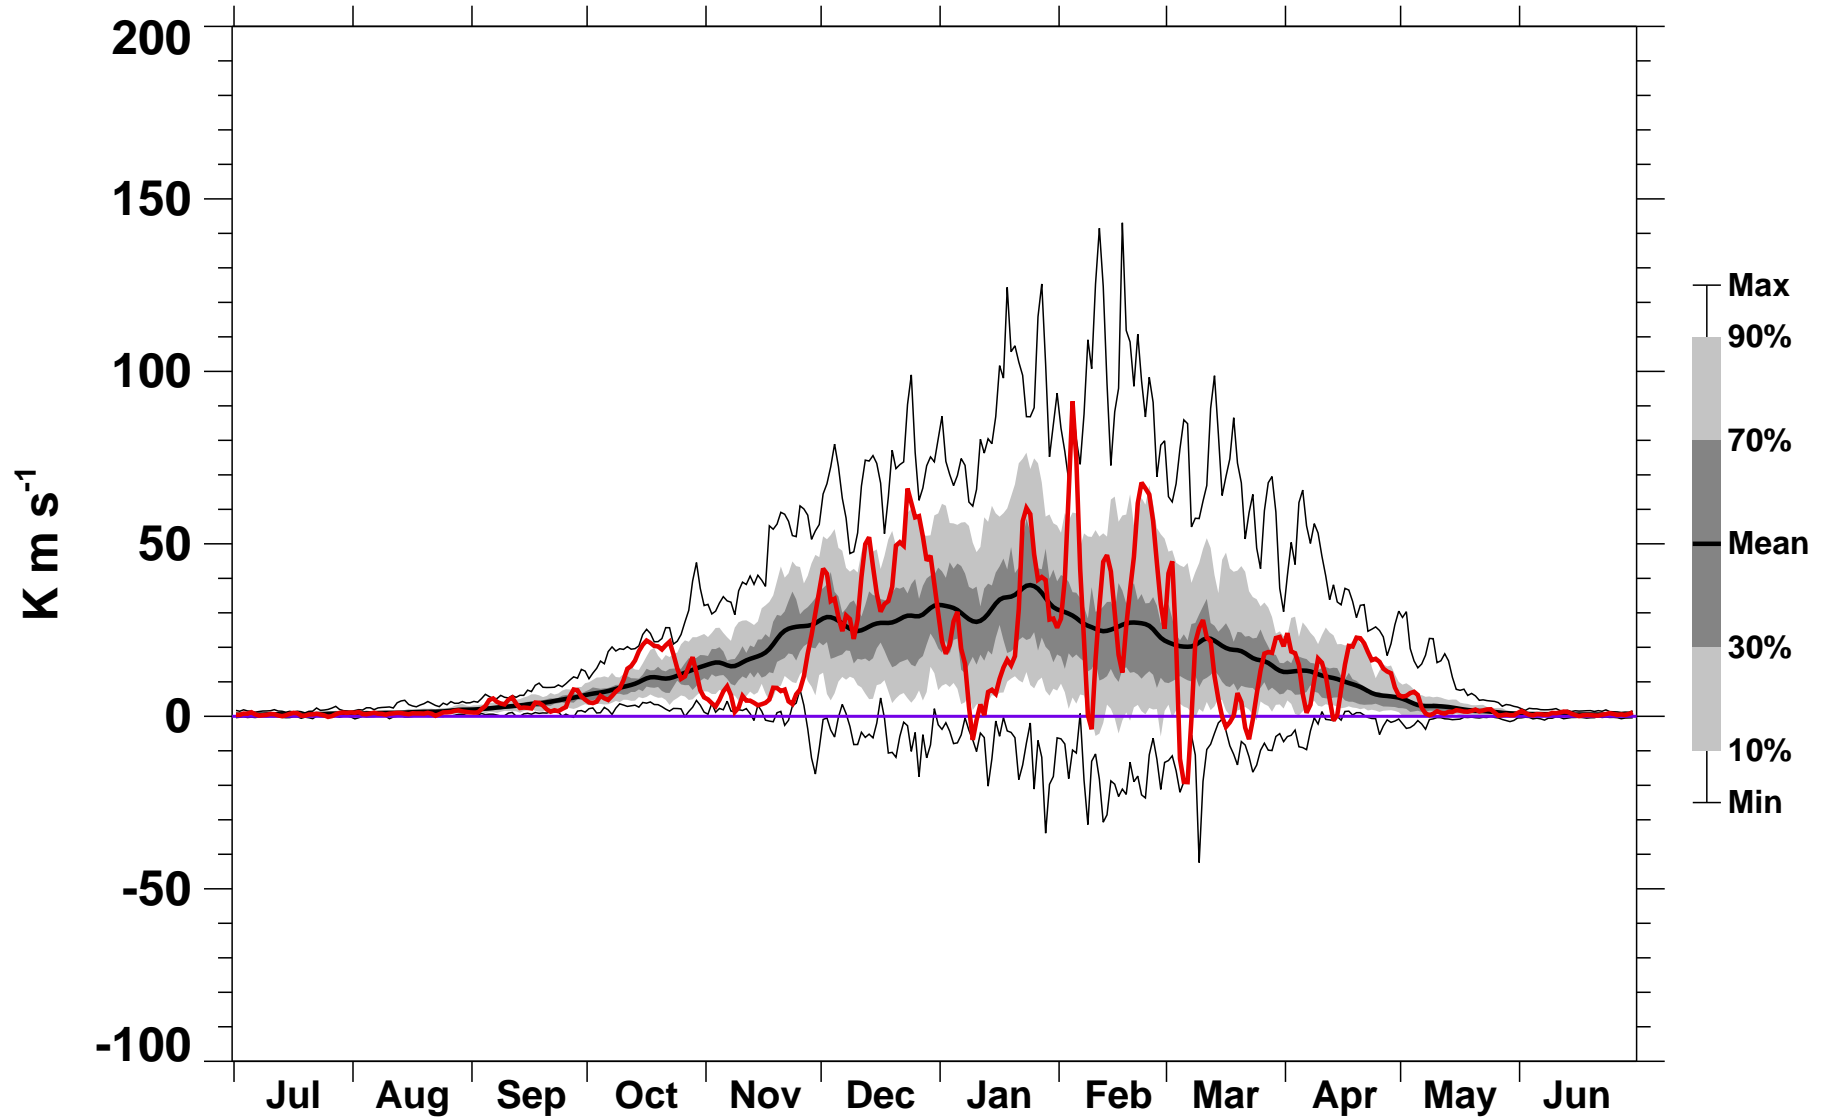

45-75°N Heat Flux 50 hPa MERRA2

1978/1979–2022/2023

2006/2007