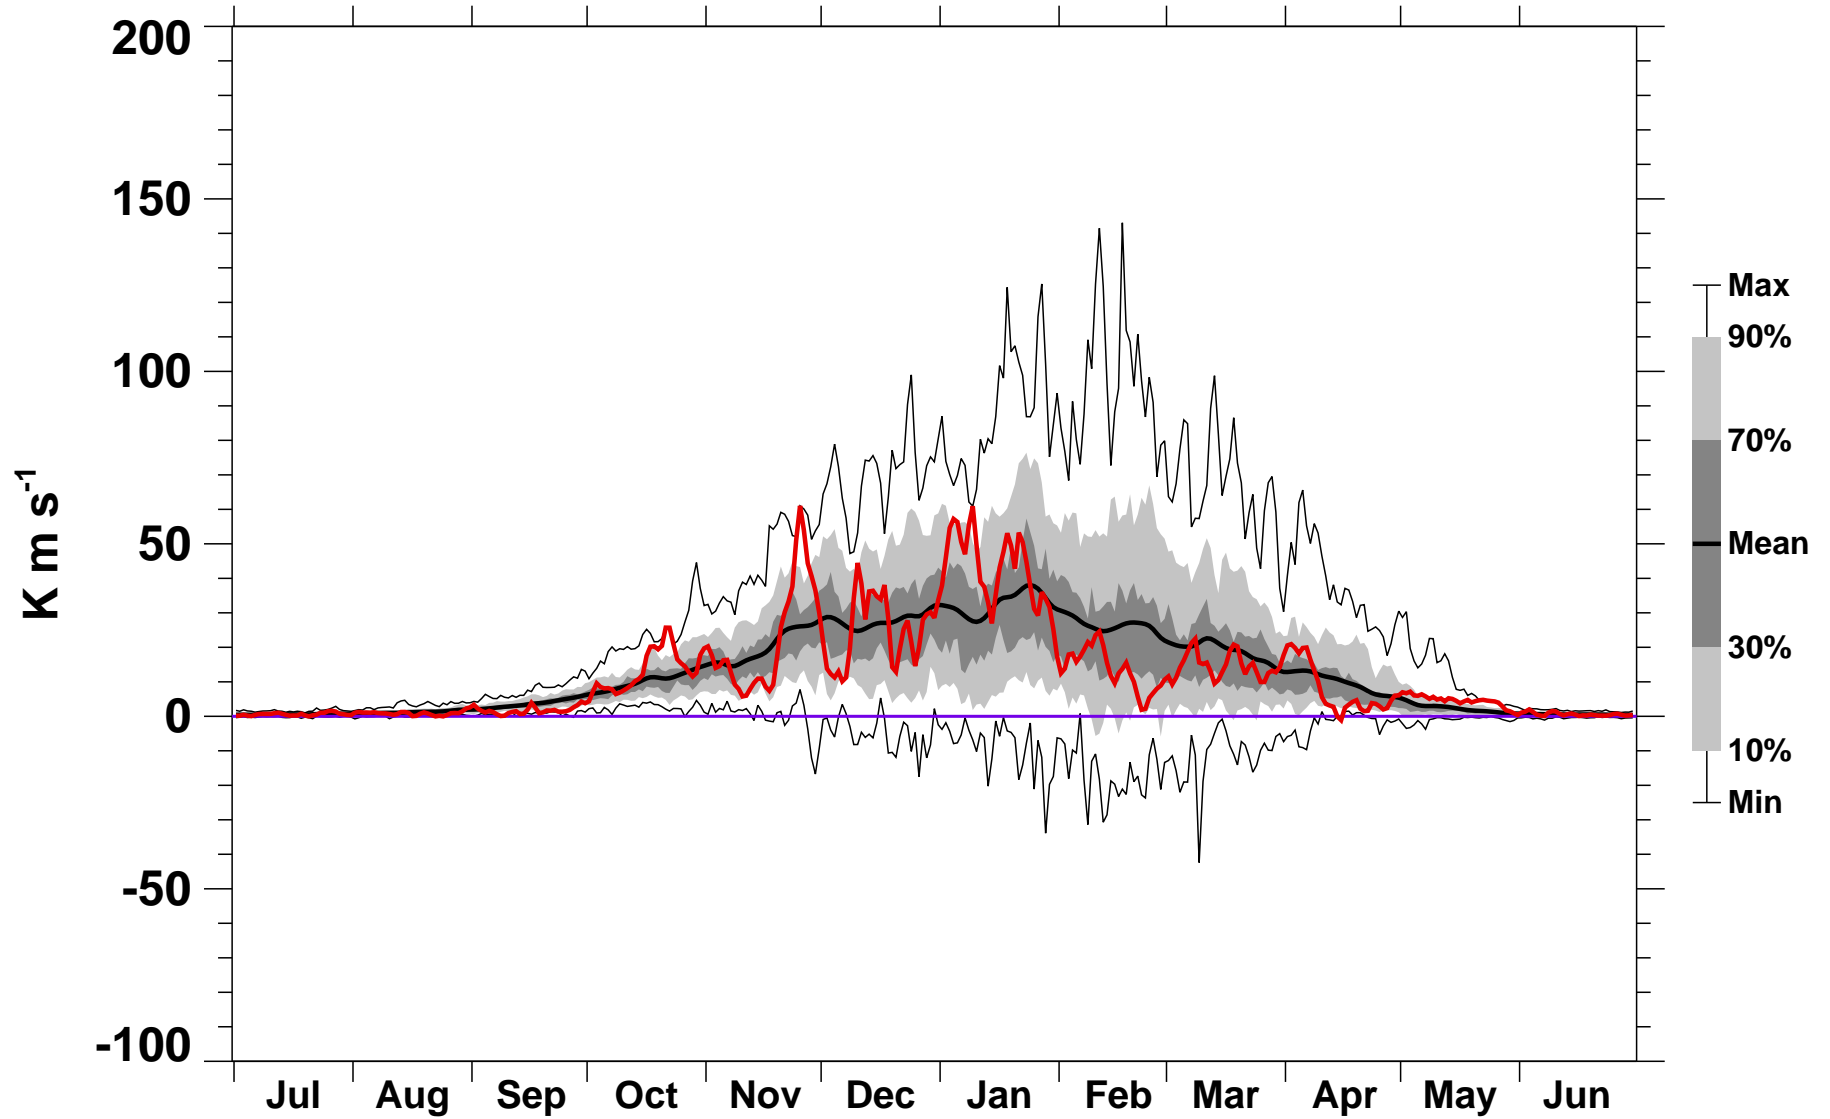

45-75°N Heat Flux 50 hPa MERRA2

1978/1979–2022/2023

2005/2006