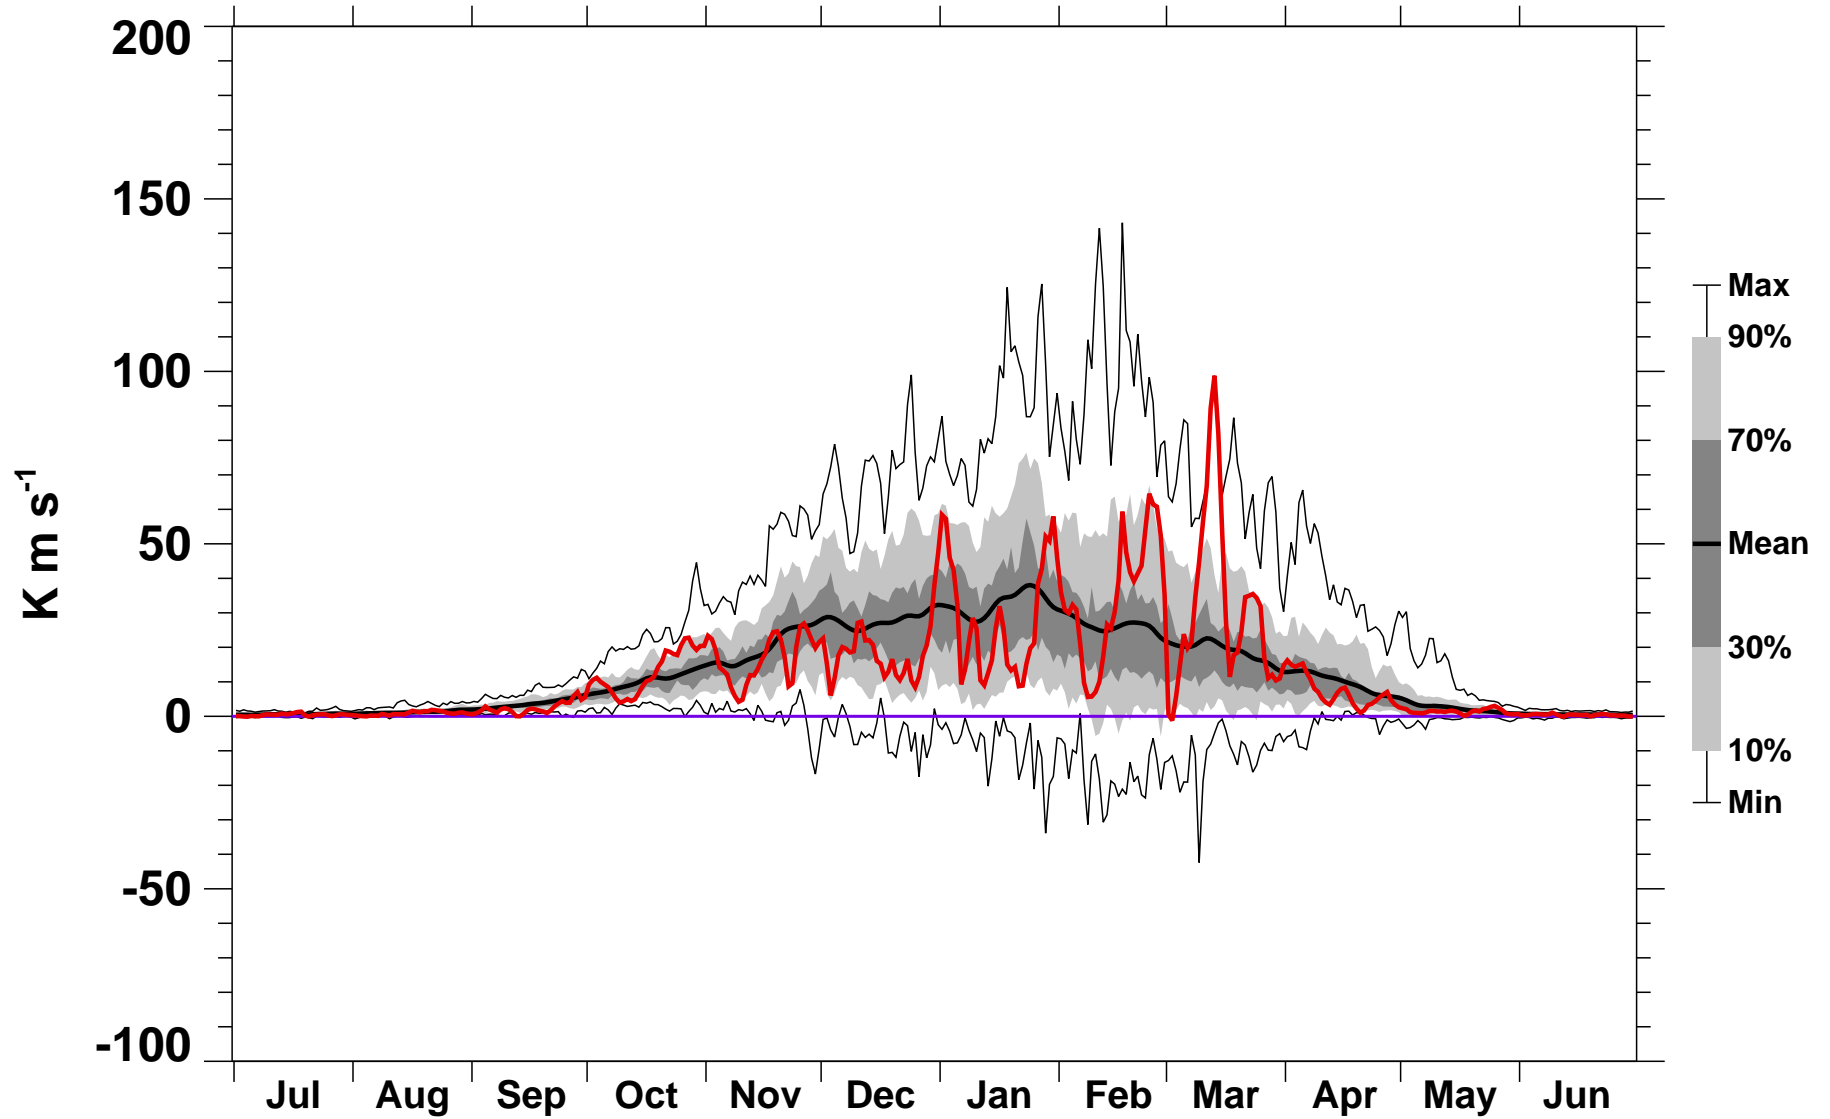

# 45-75°N Heat Flux 50 hPa MERRA2

1978/1979–2022/2023

2004/2005