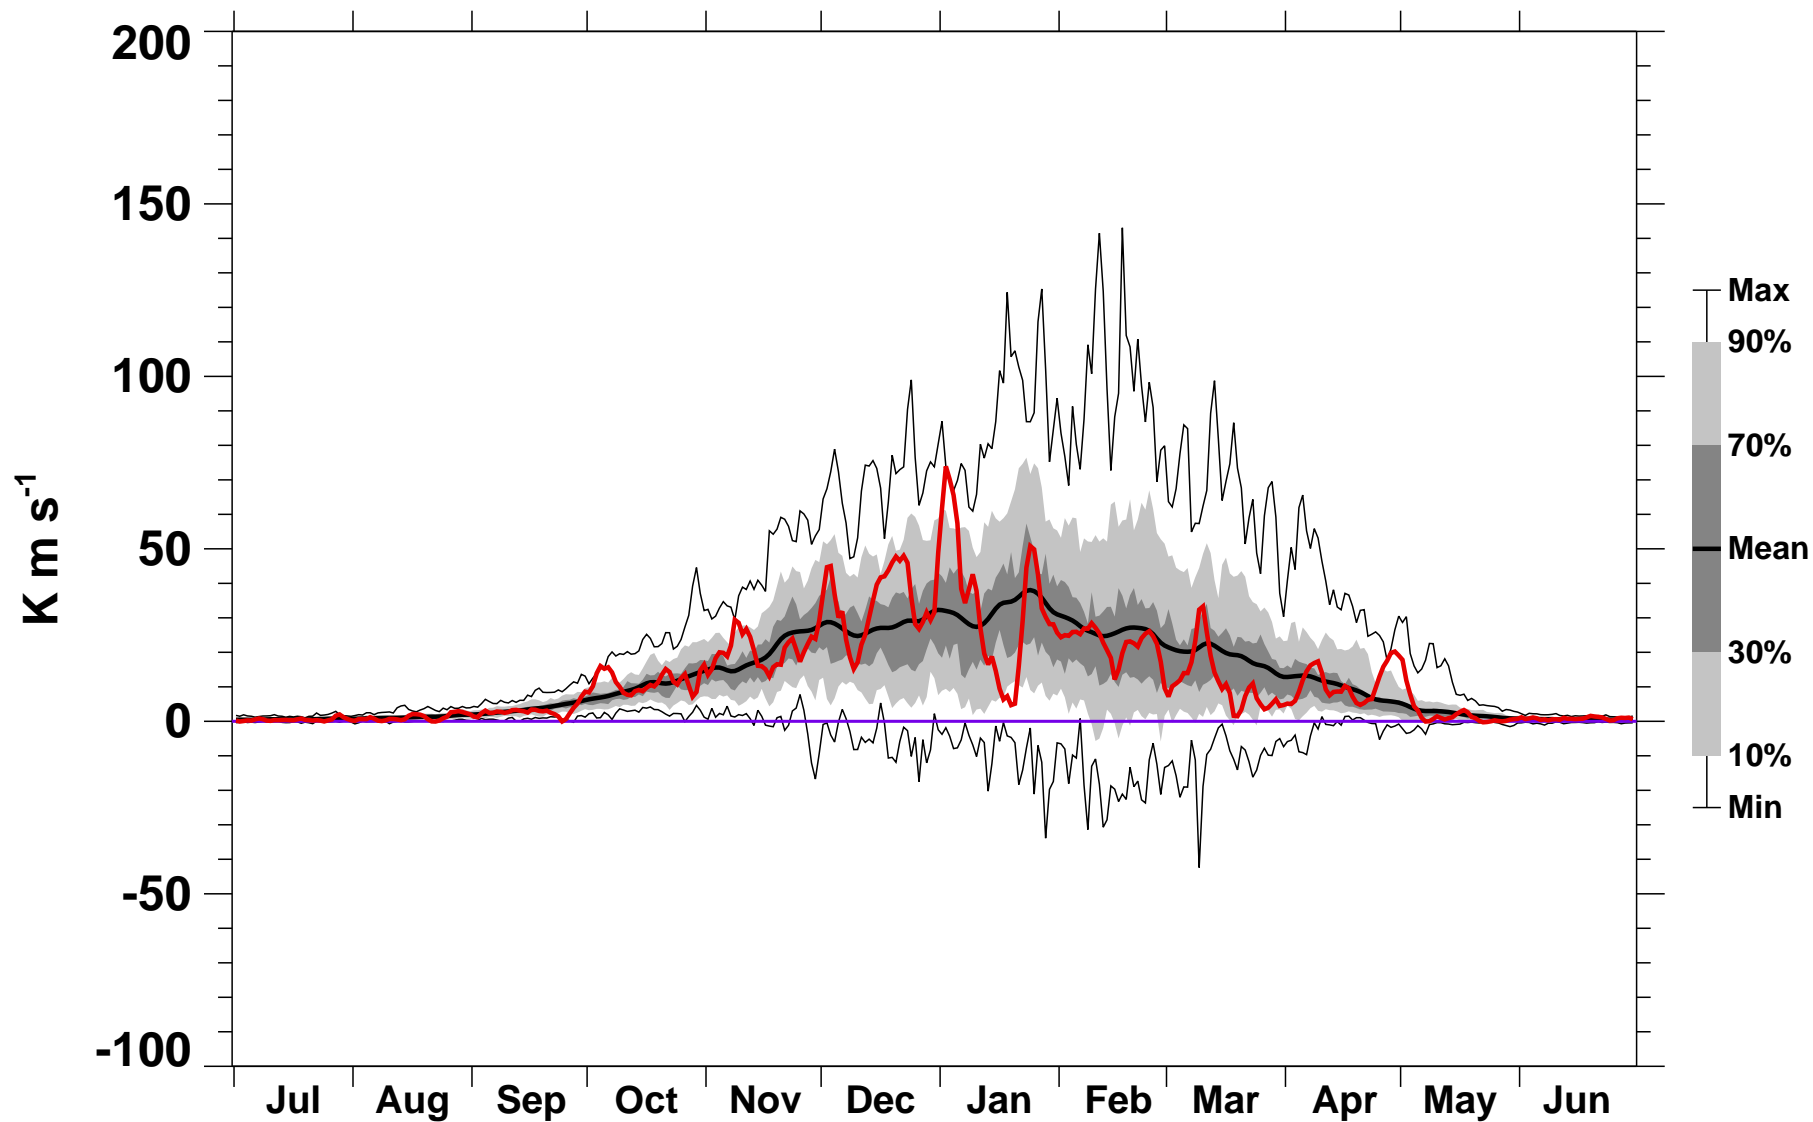

45-75°N Heat Flux 50 hPa MERRA2

1978/1979–2022/2023

2003/2004