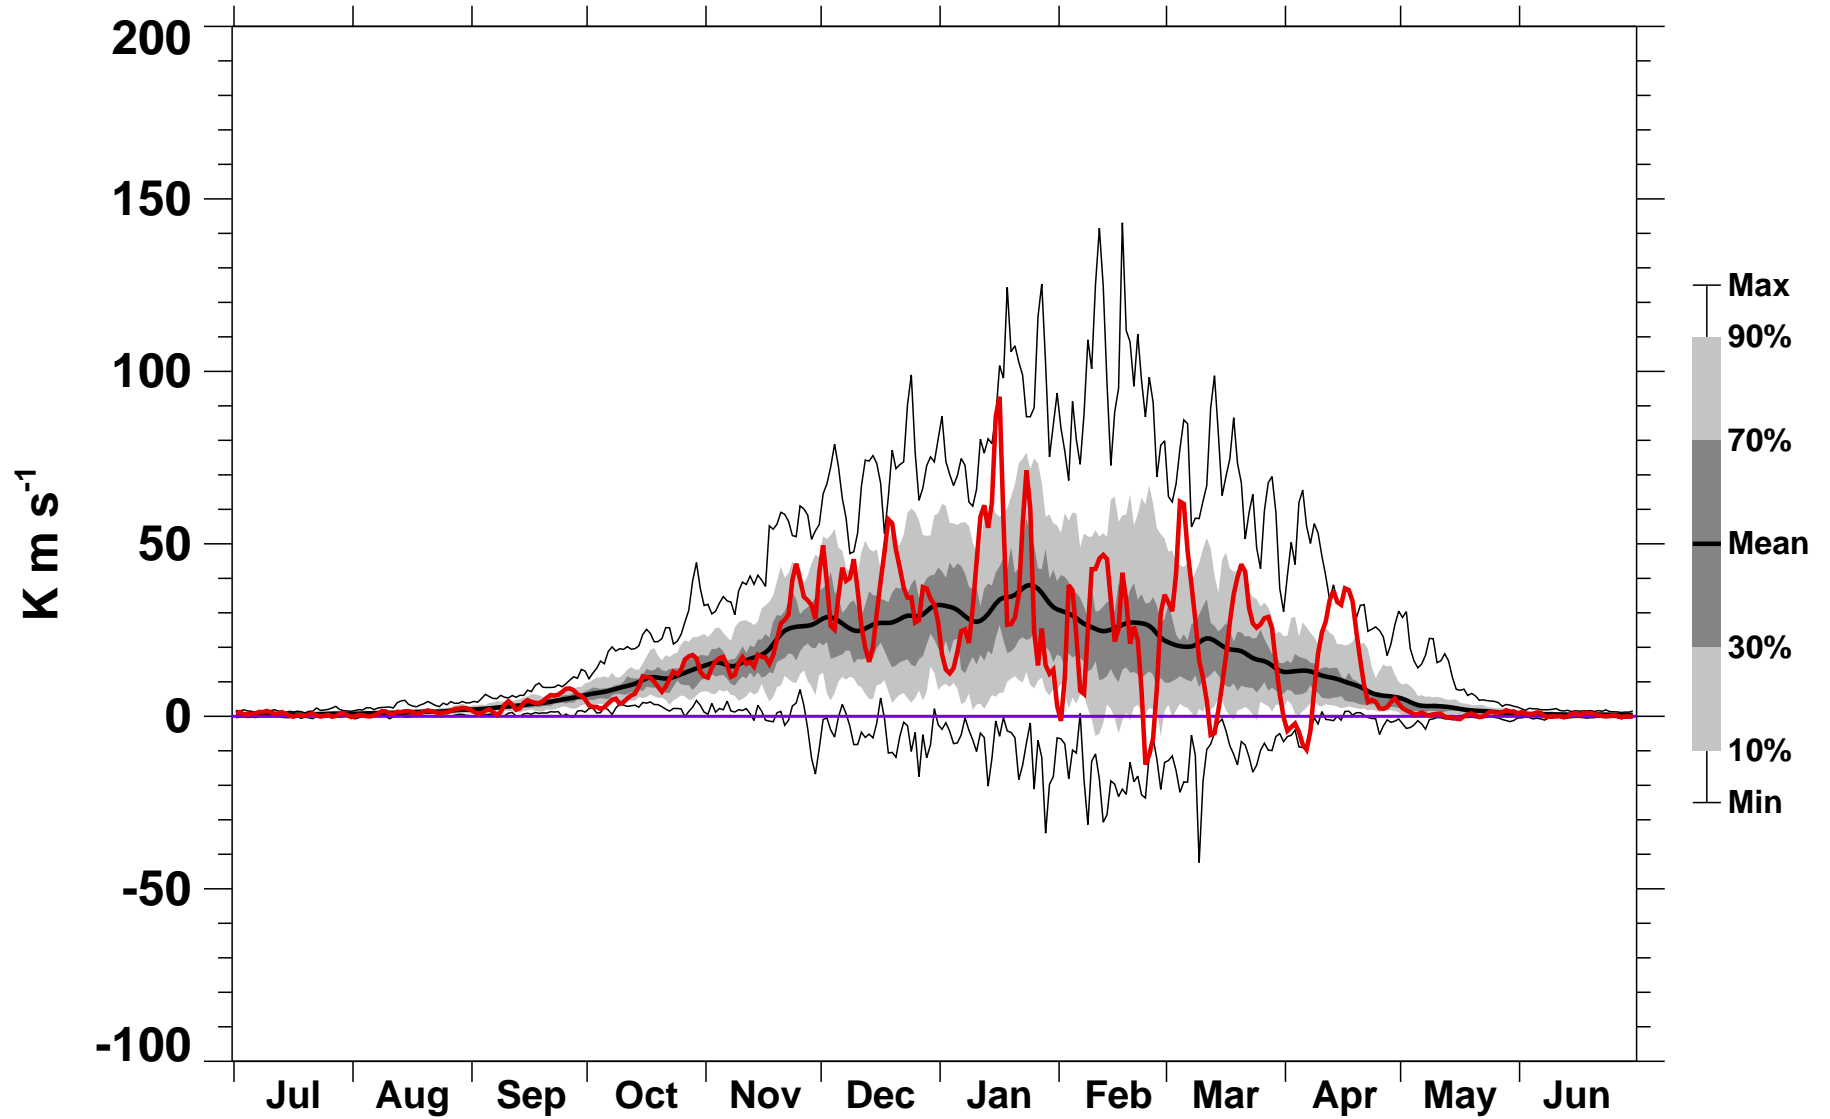

45-75°N Heat Flux 50 hPa MERRA2

1978/1979–2022/2023

2002/2003