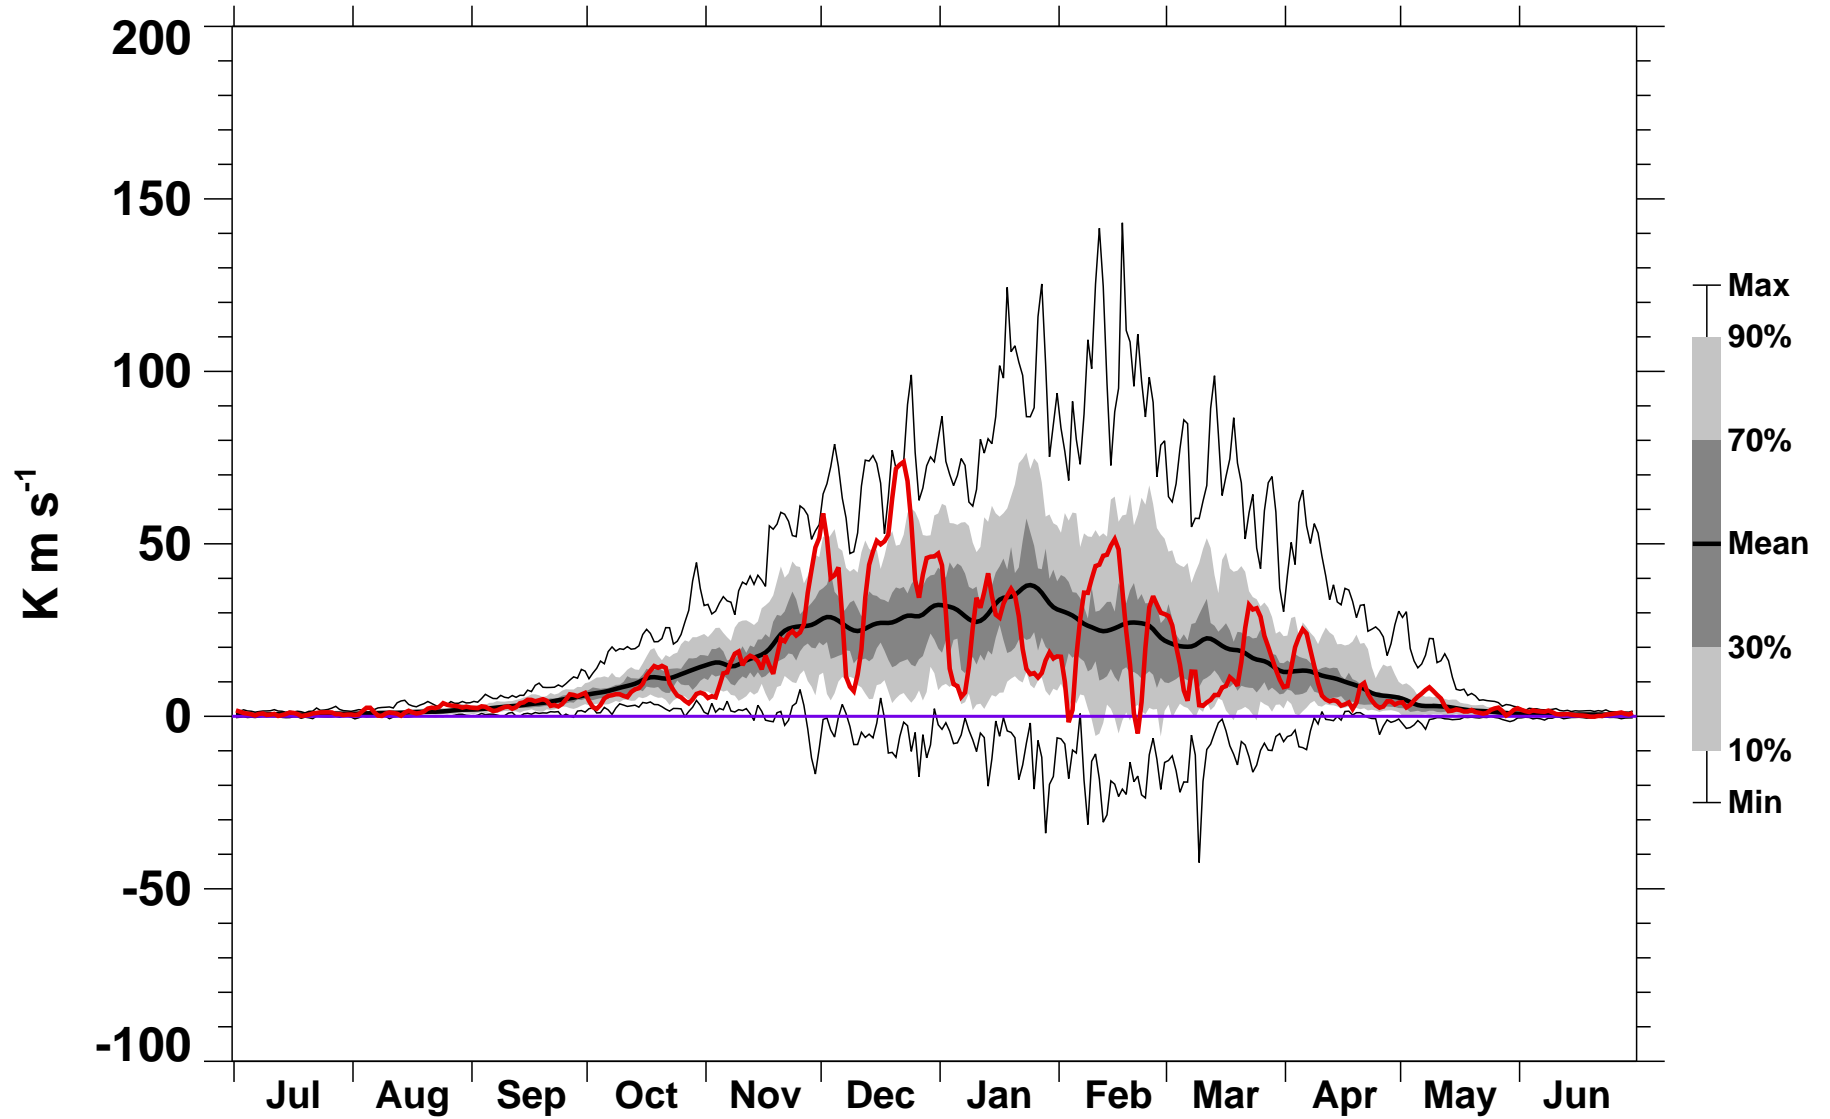

45-75°N Heat Flux 50 hPa MERRA2

1978/1979–2022/2023

2001/2002