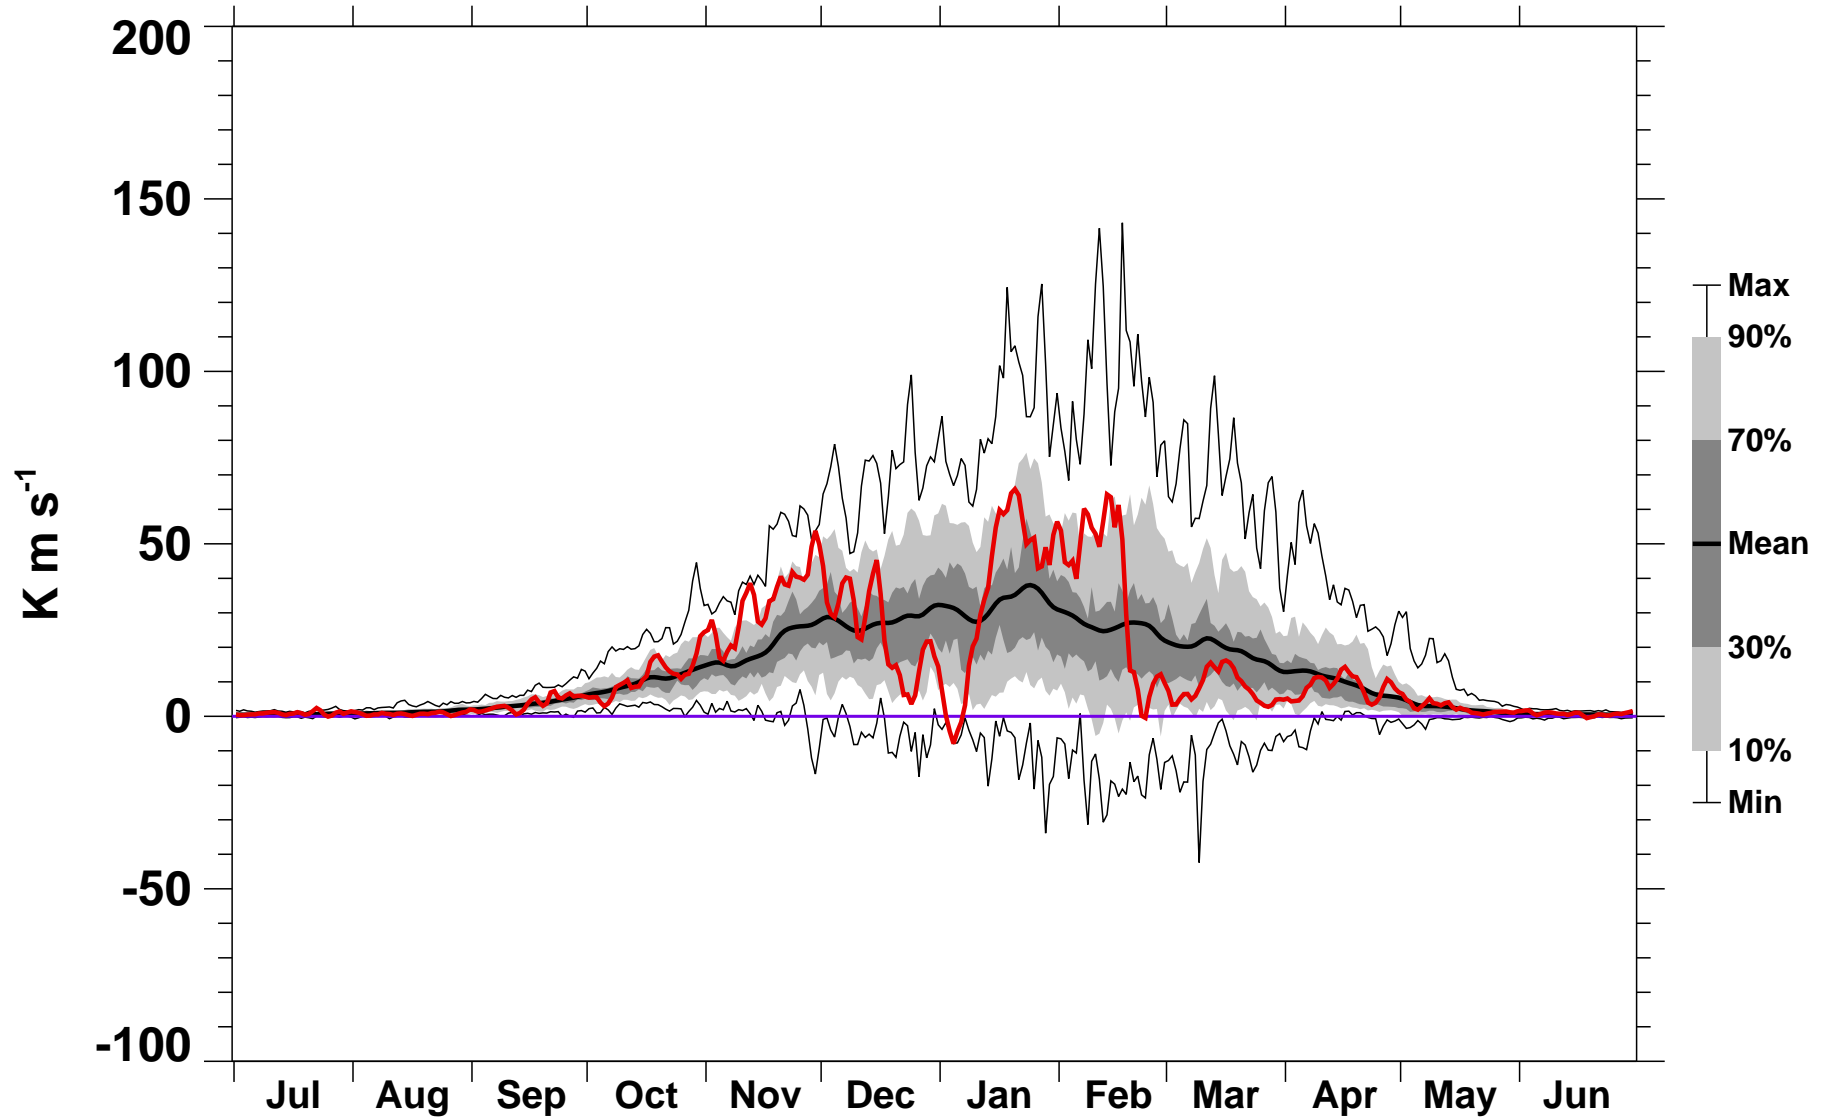

45-75°N Heat Flux 50 hPa MERRA2

1978/1979–2022/2023

2000/2001