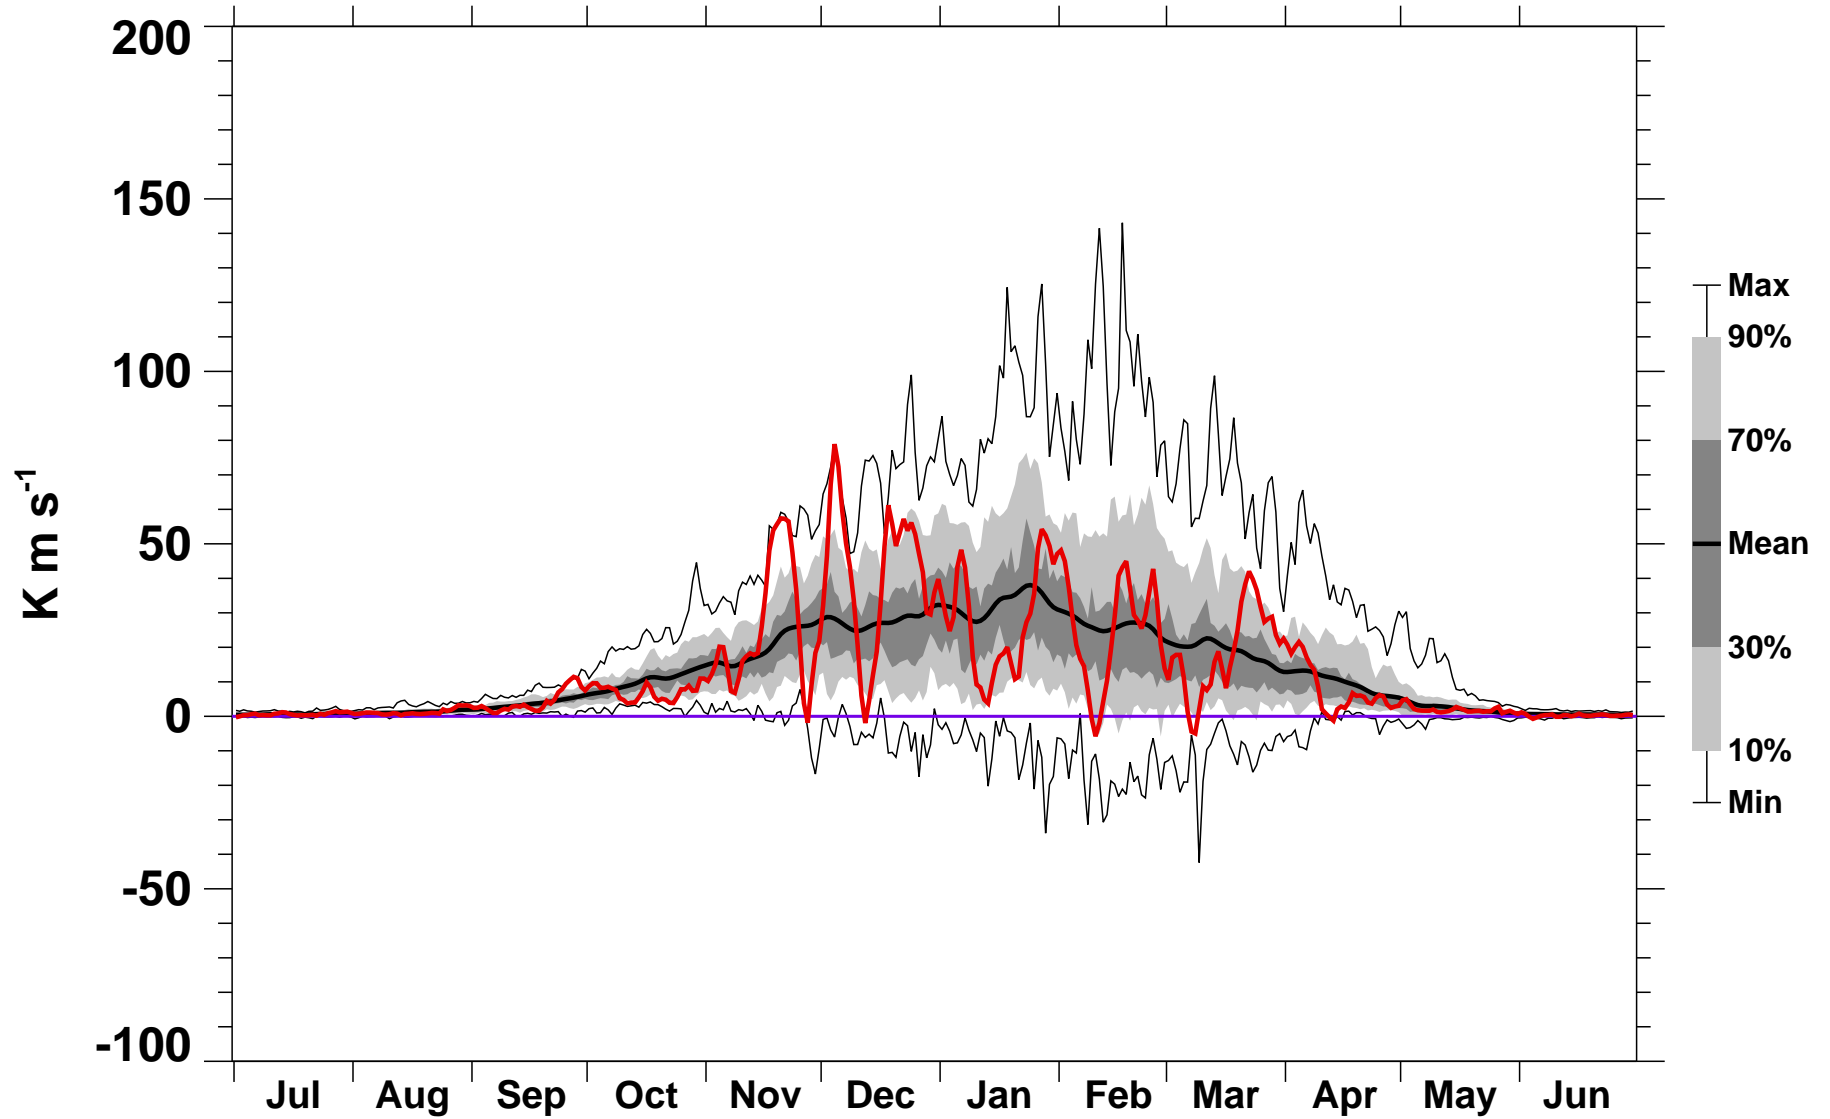

# 45-75°N Heat Flux 50 hPa MERRA2

1978/1979–2022/2023

1997/1998