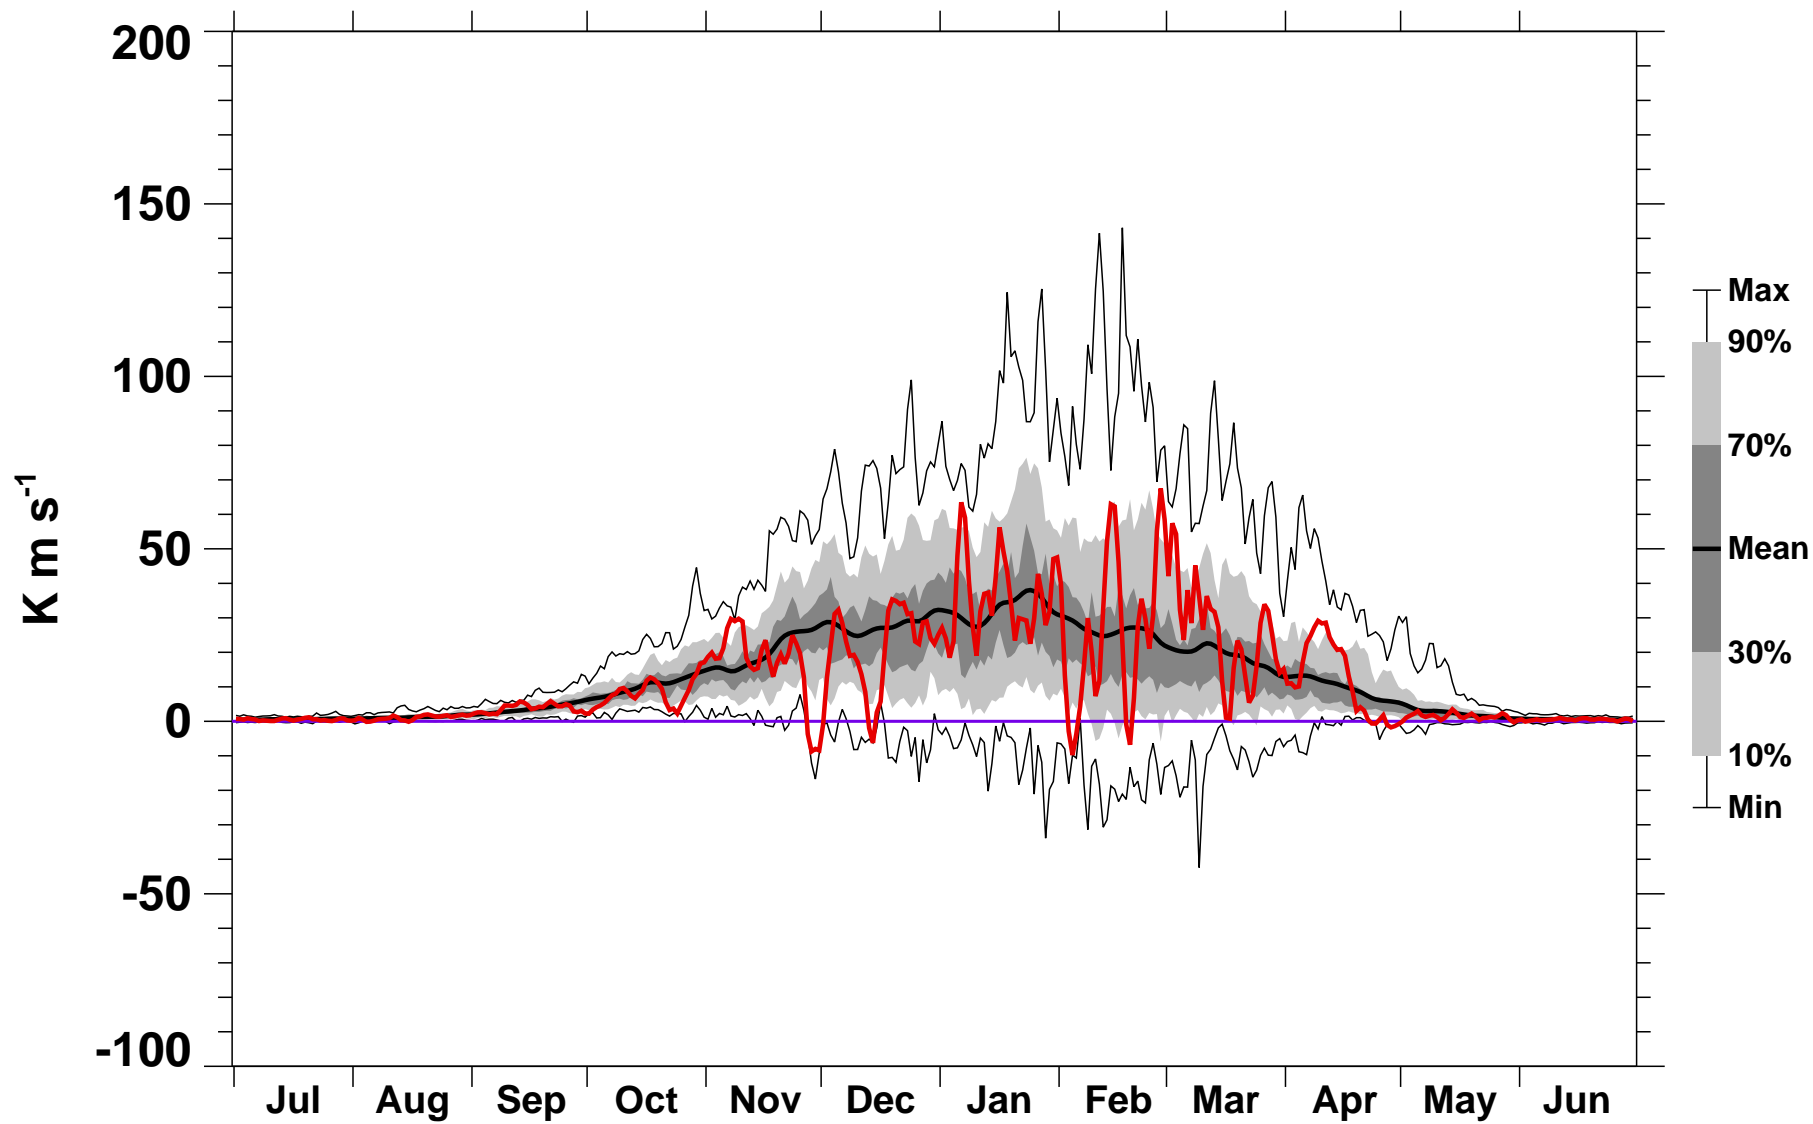

45-75°N Heat Flux 50 hPa MERRA2

1978/1979-2022/2023

1995/1996