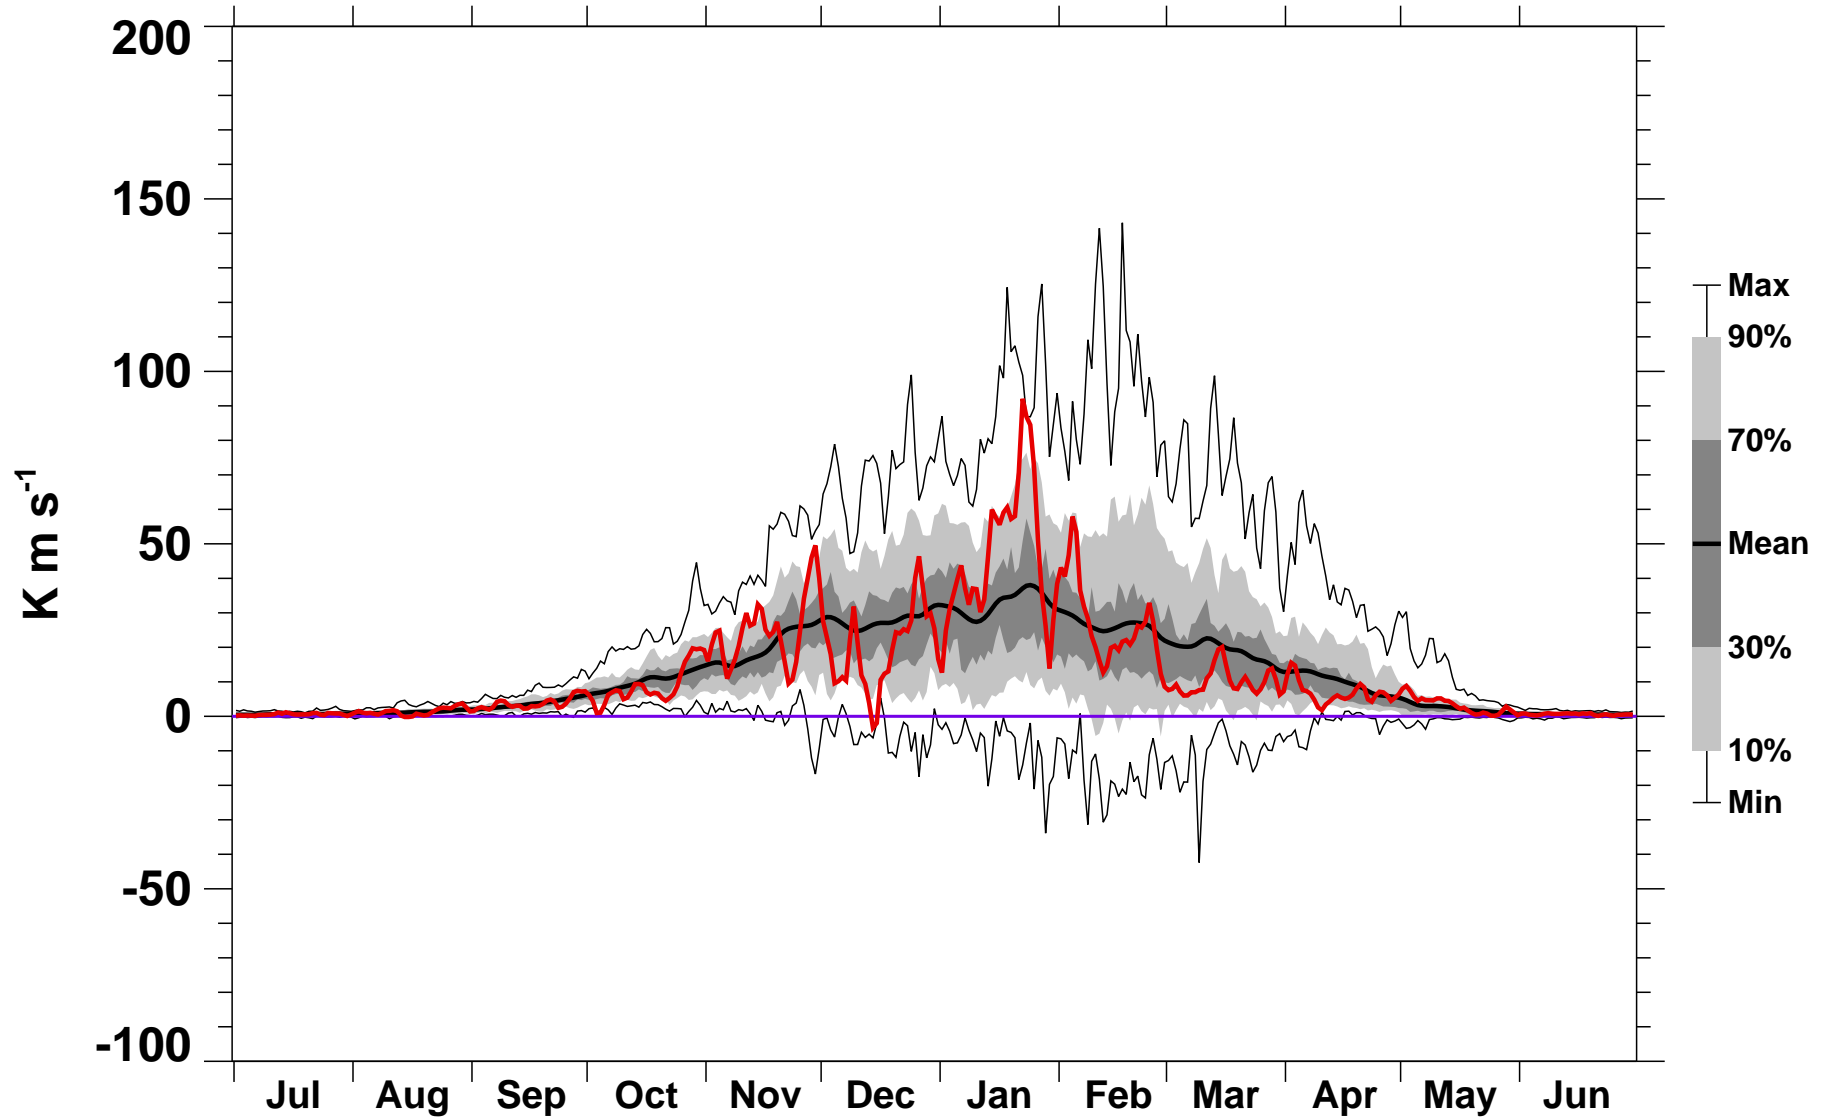

# 45-75°N Heat Flux 50 hPa MERRA2

1978/1979–2022/2023

1986/1987