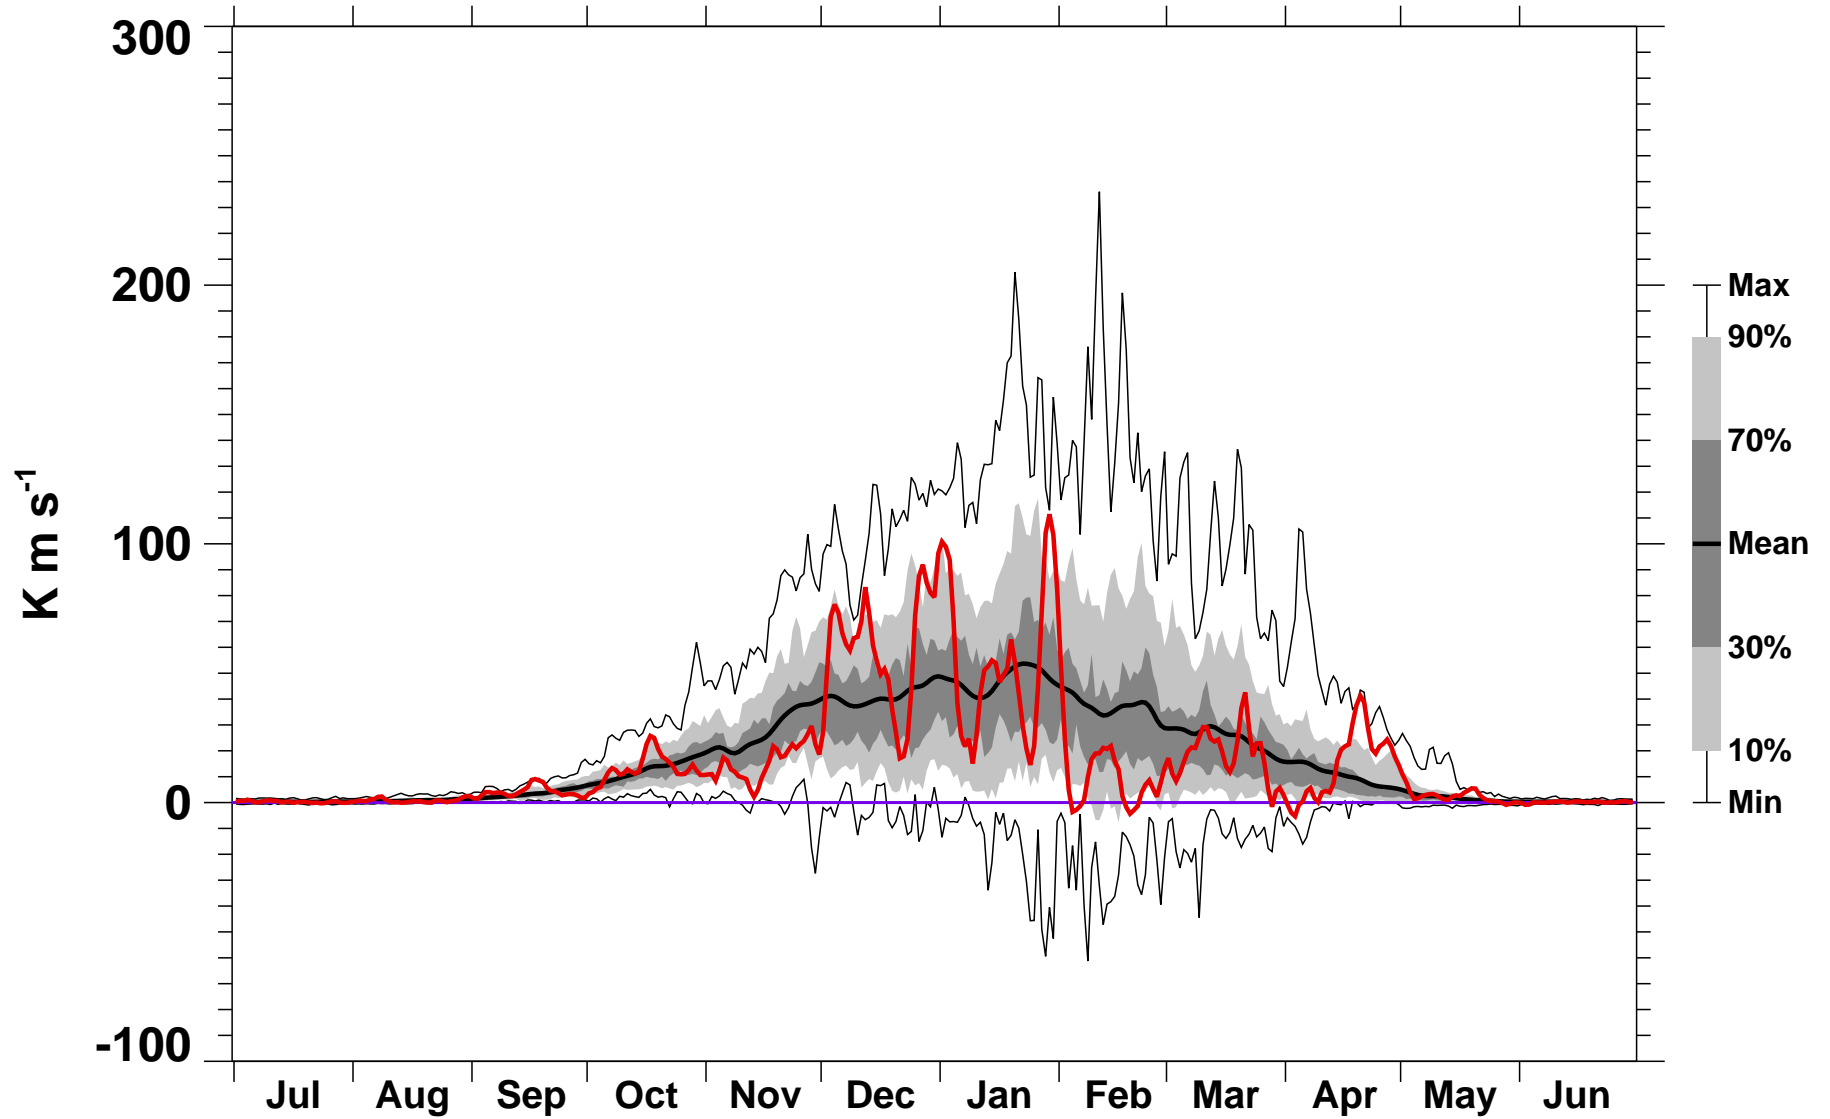

# 45-75°N Heat Flux 30 hPa MERRA2

1978/1979–2022/2023

2020/2021