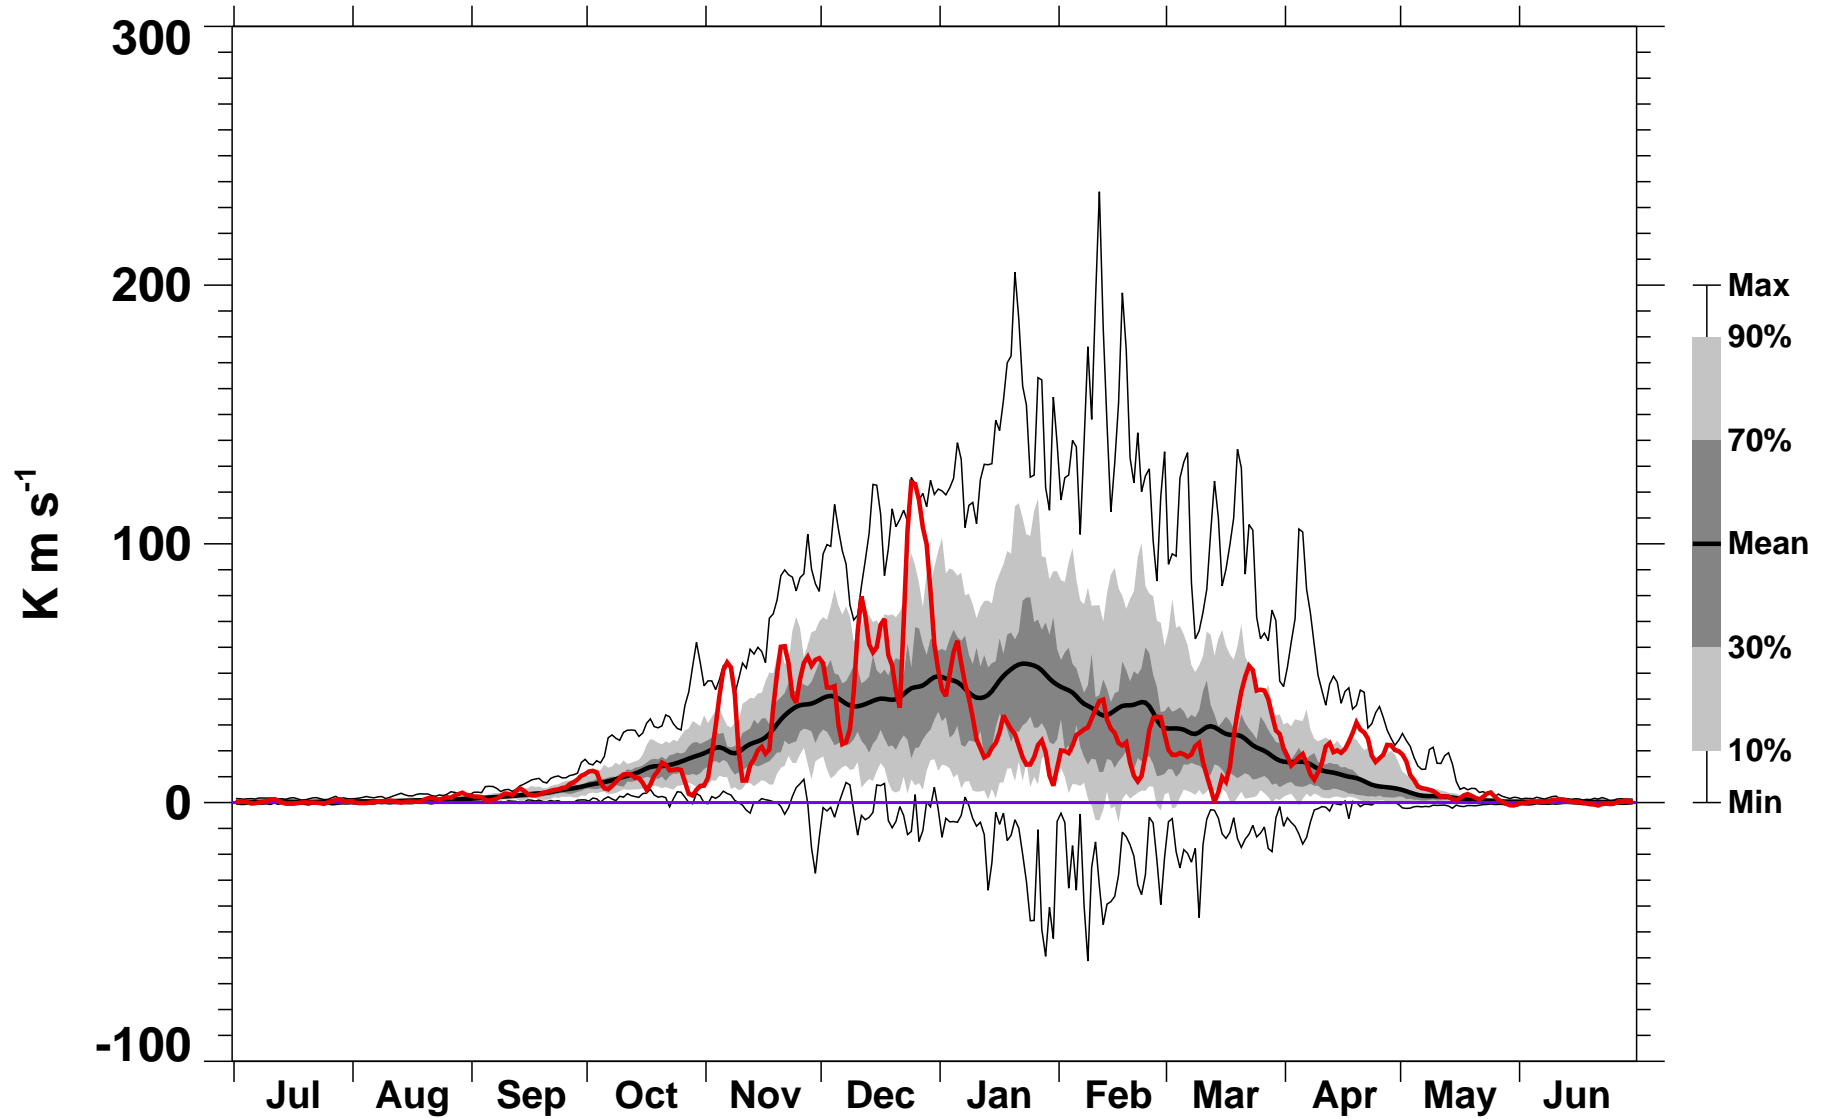

# 45-75°N Heat Flux 30 hPa MERRA2

1978/1979–2022/2023

2018/2019