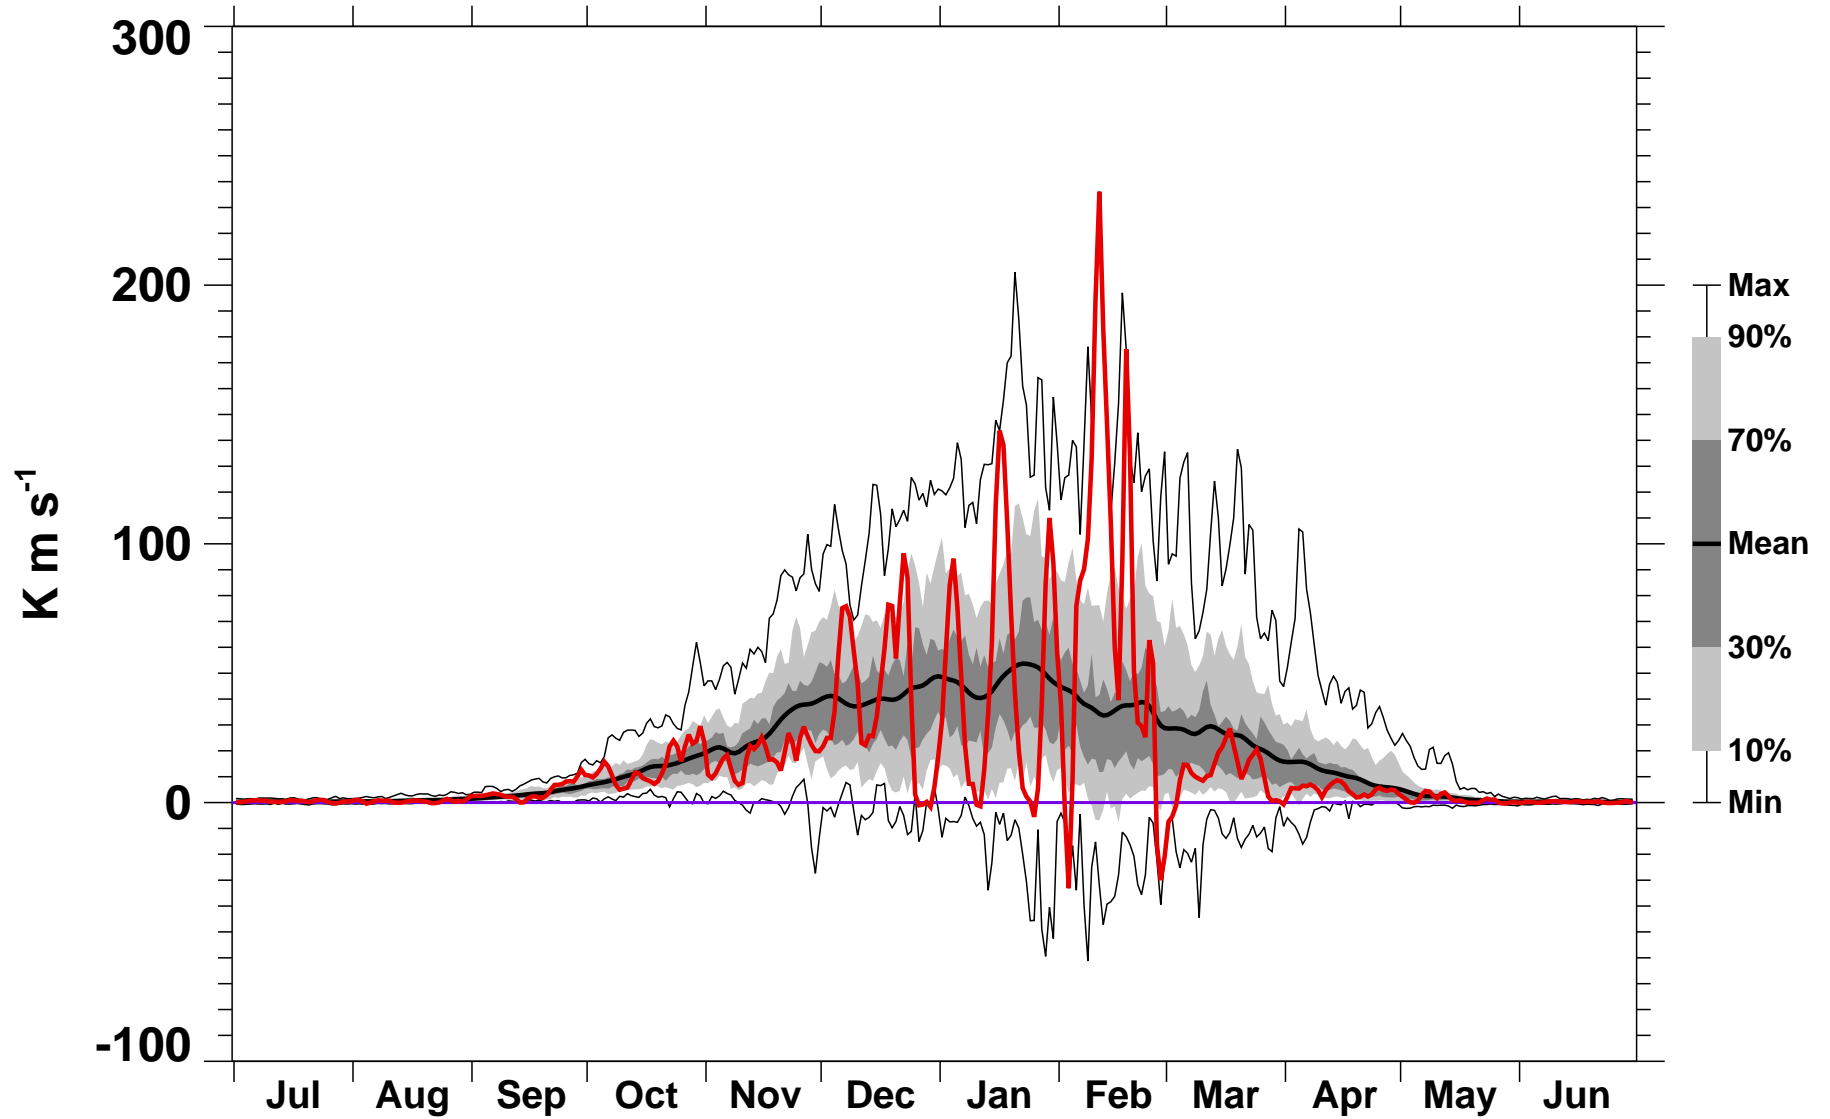

# 45-75°N Heat Flux 30 hPa MERRA2

1978/1979–2022/2023

2017/2018