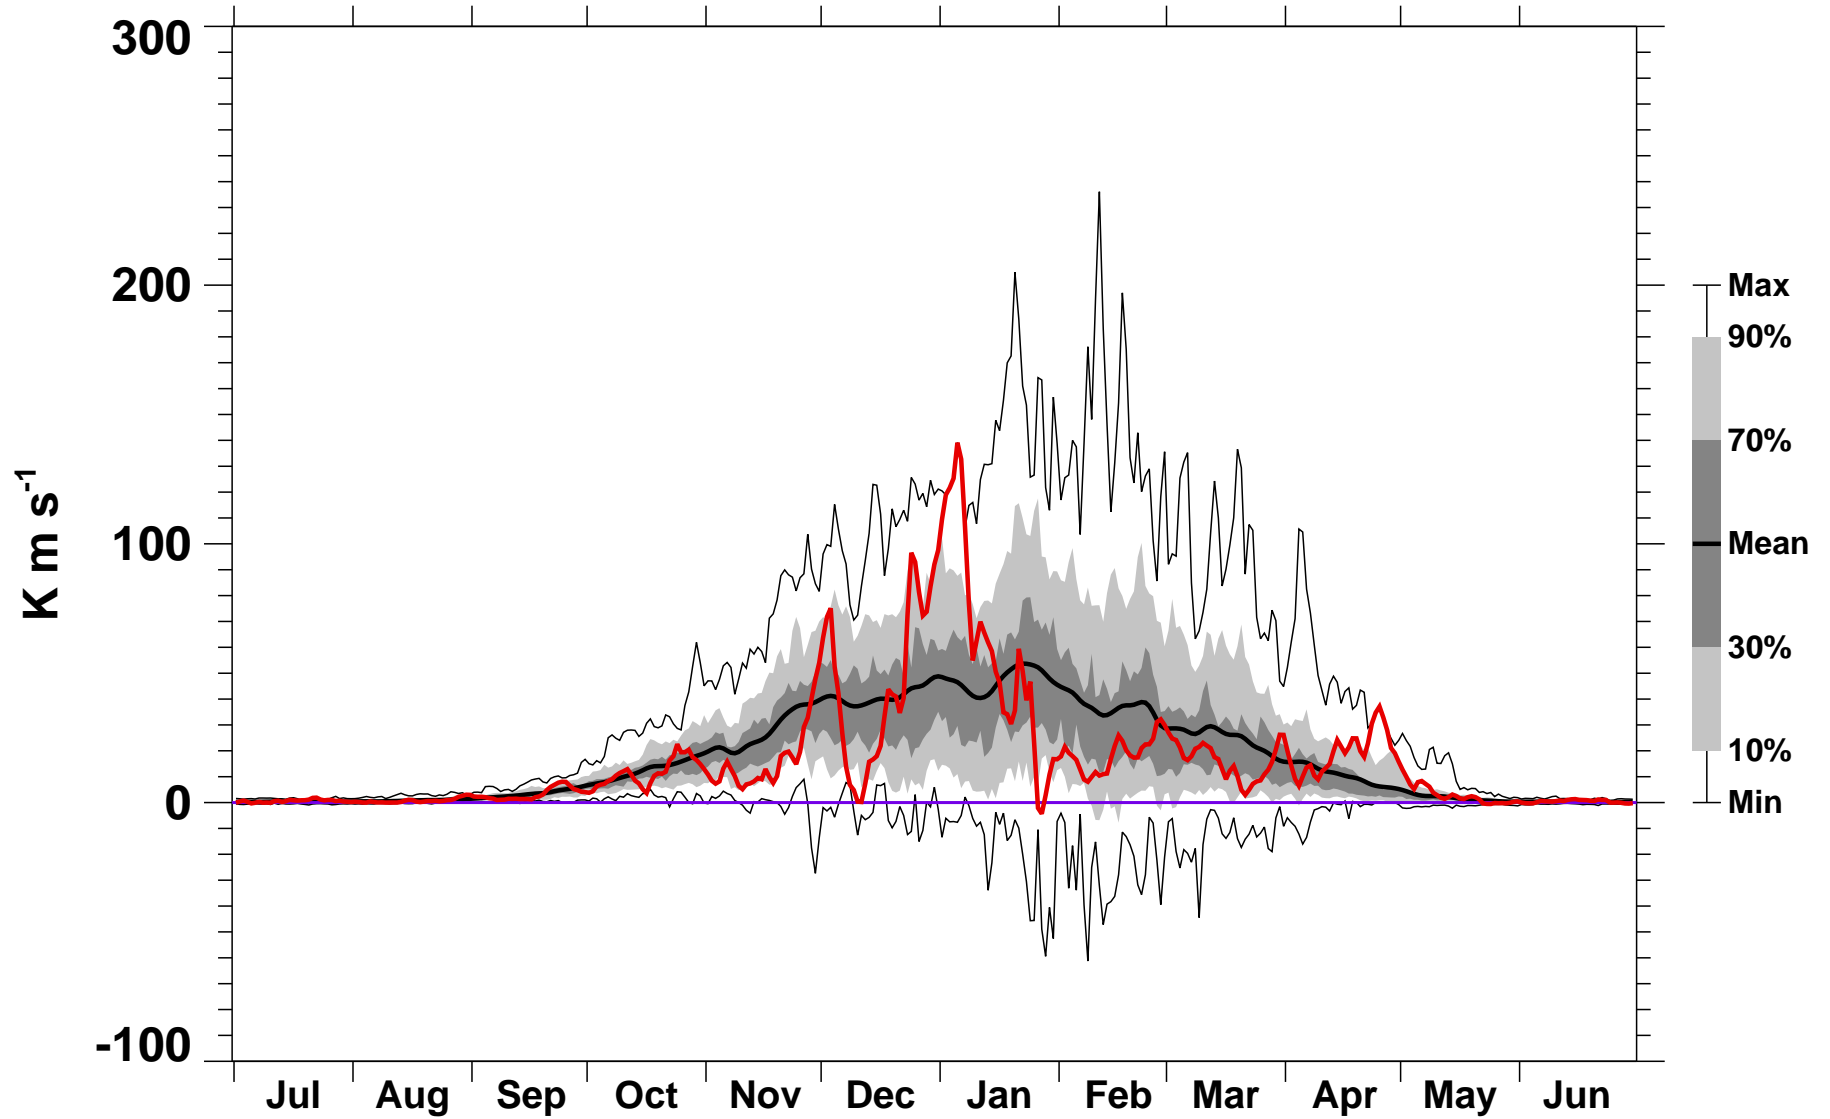

45-75°N Heat Flux 30 hPa MERRA2

1978/1979–2022/2023

2012/2013