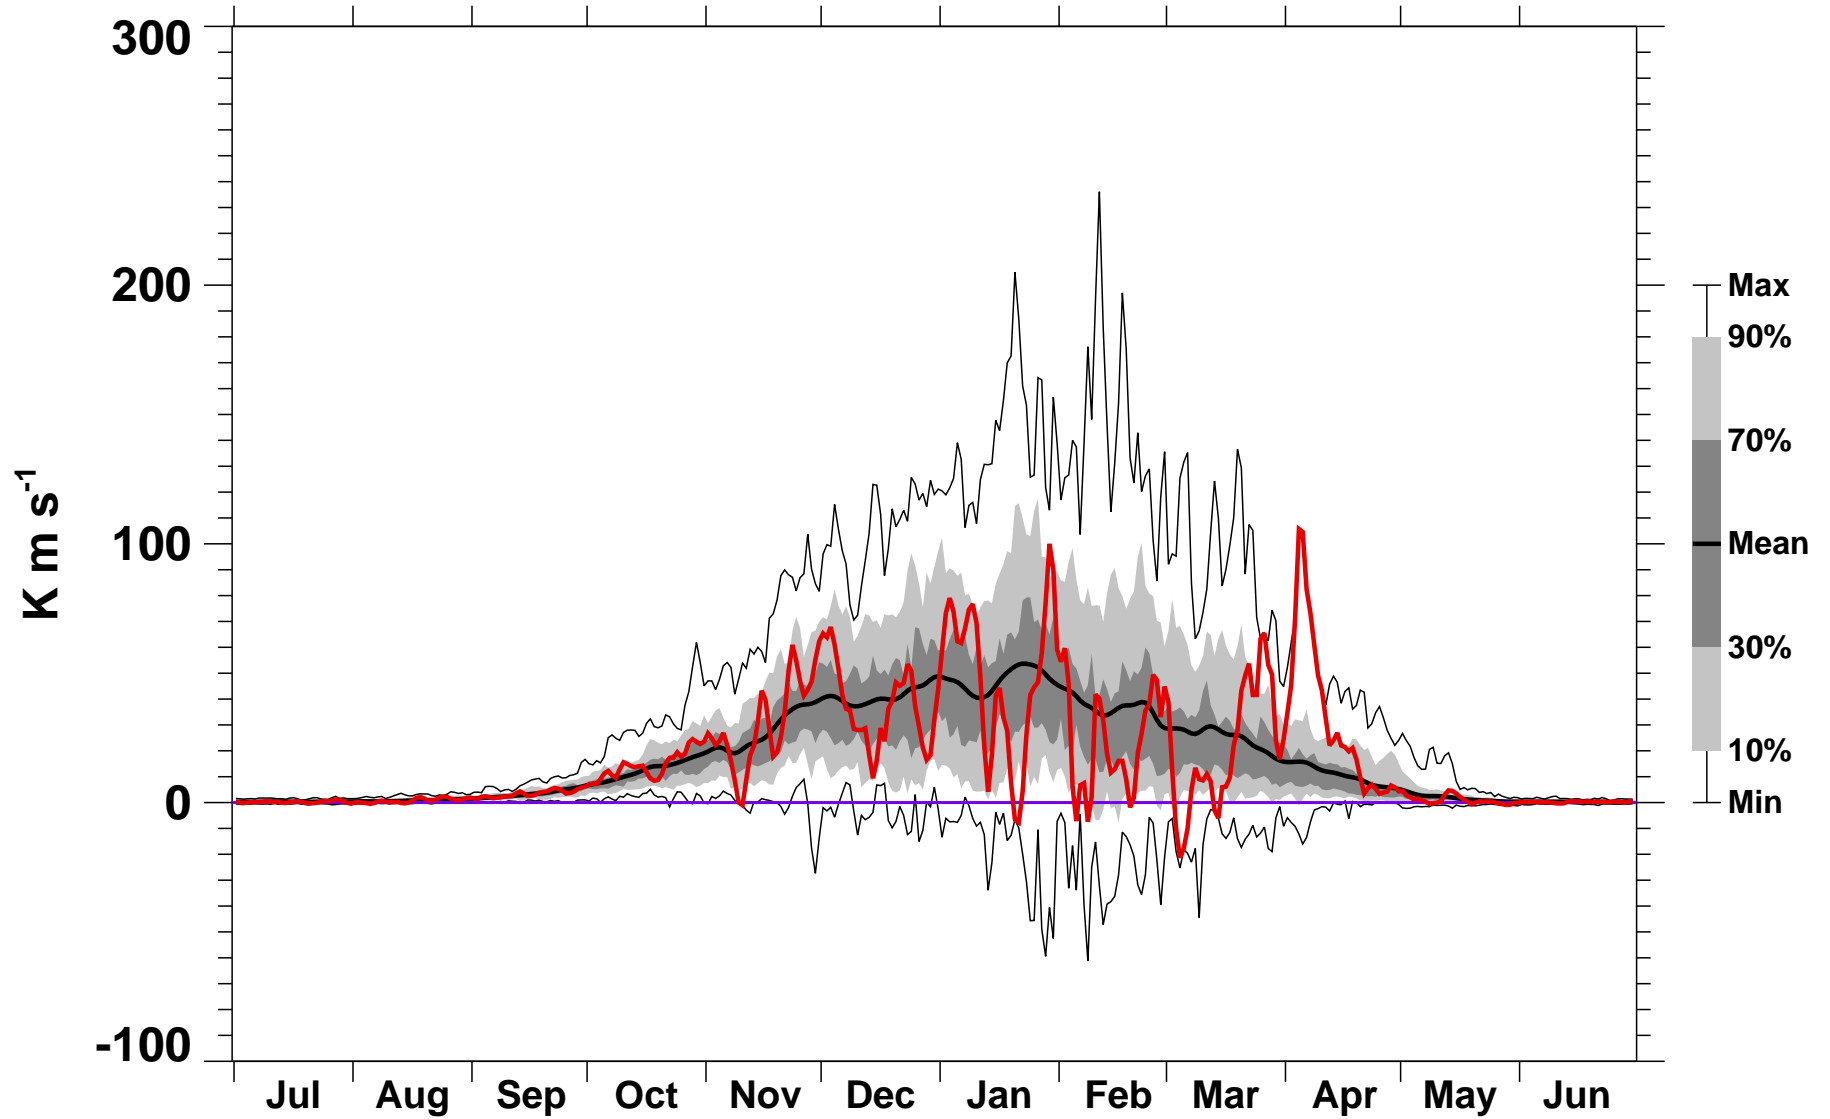

45-75°N Heat Flux 30 hPa MERRA2

1978/1979–2022/2023

2010/2011