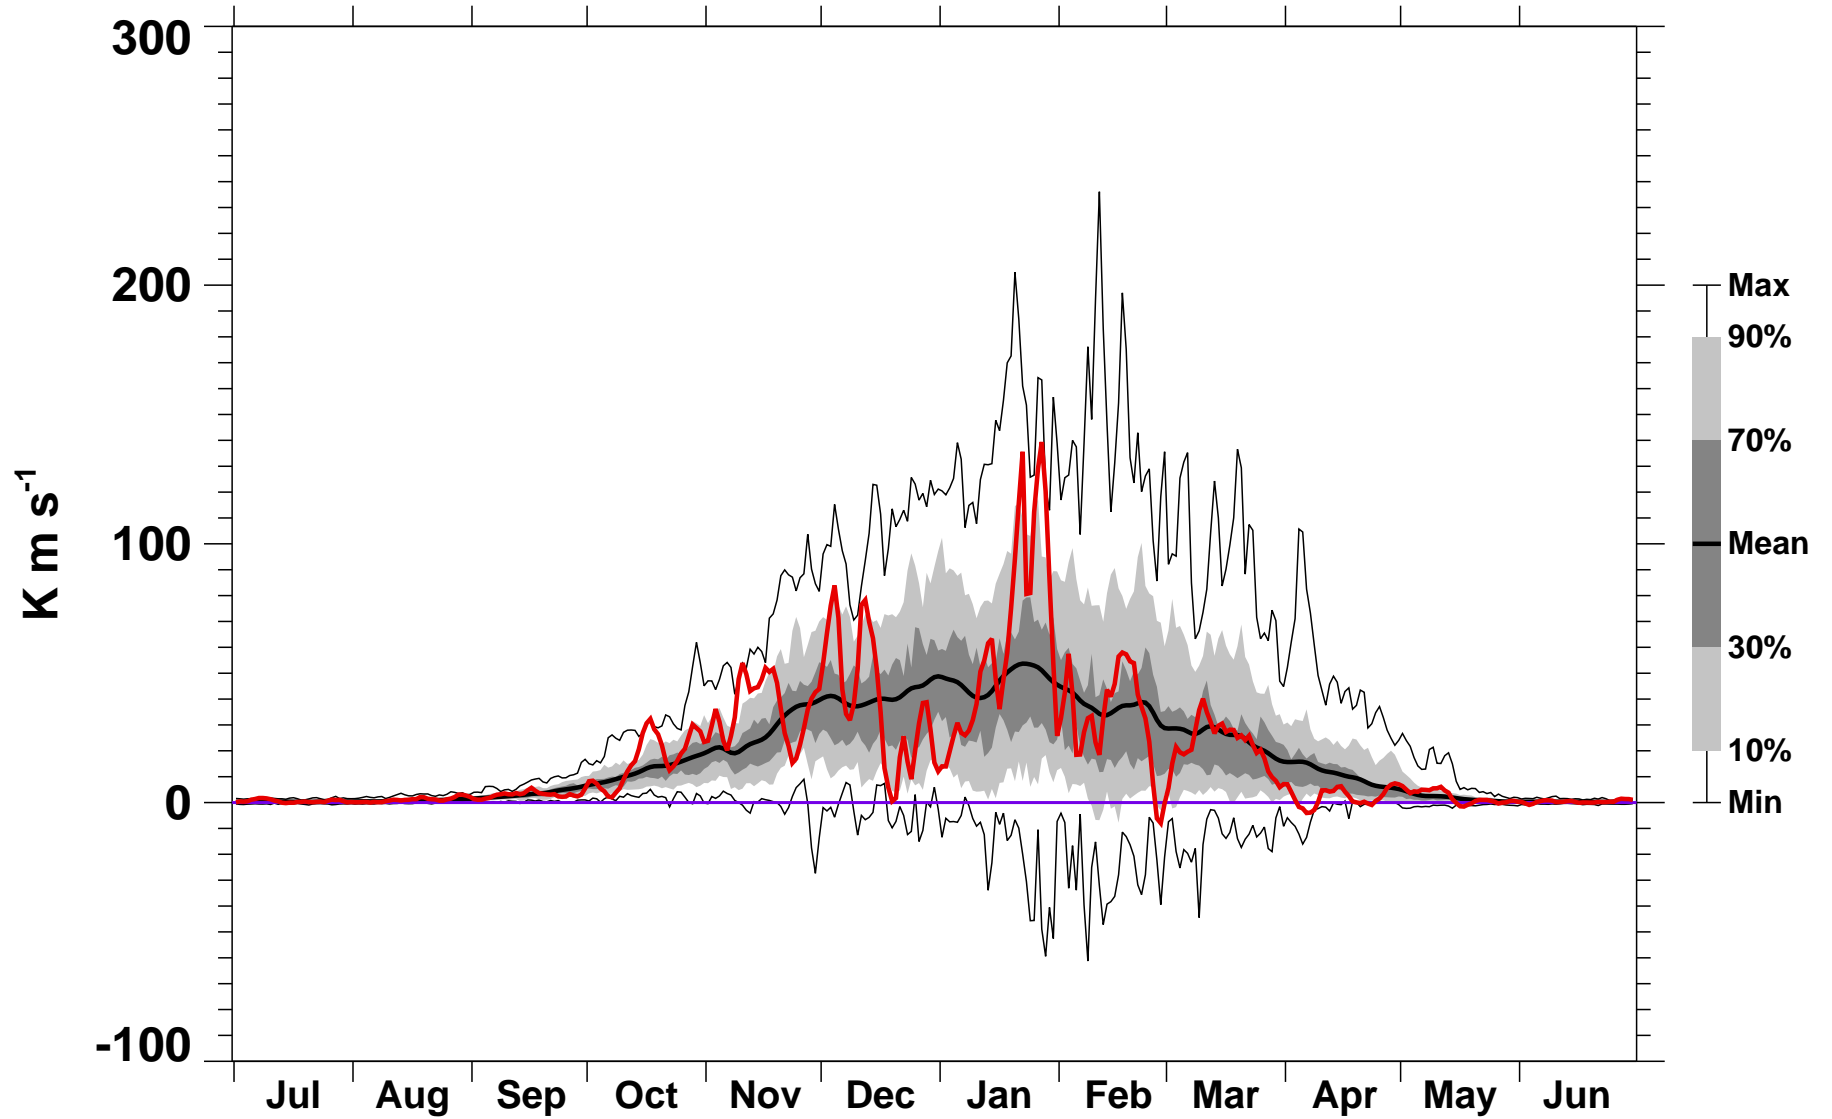

45-75°N Heat Flux 30 hPa MERRA2

1978/1979–2022/2023

2009/2010