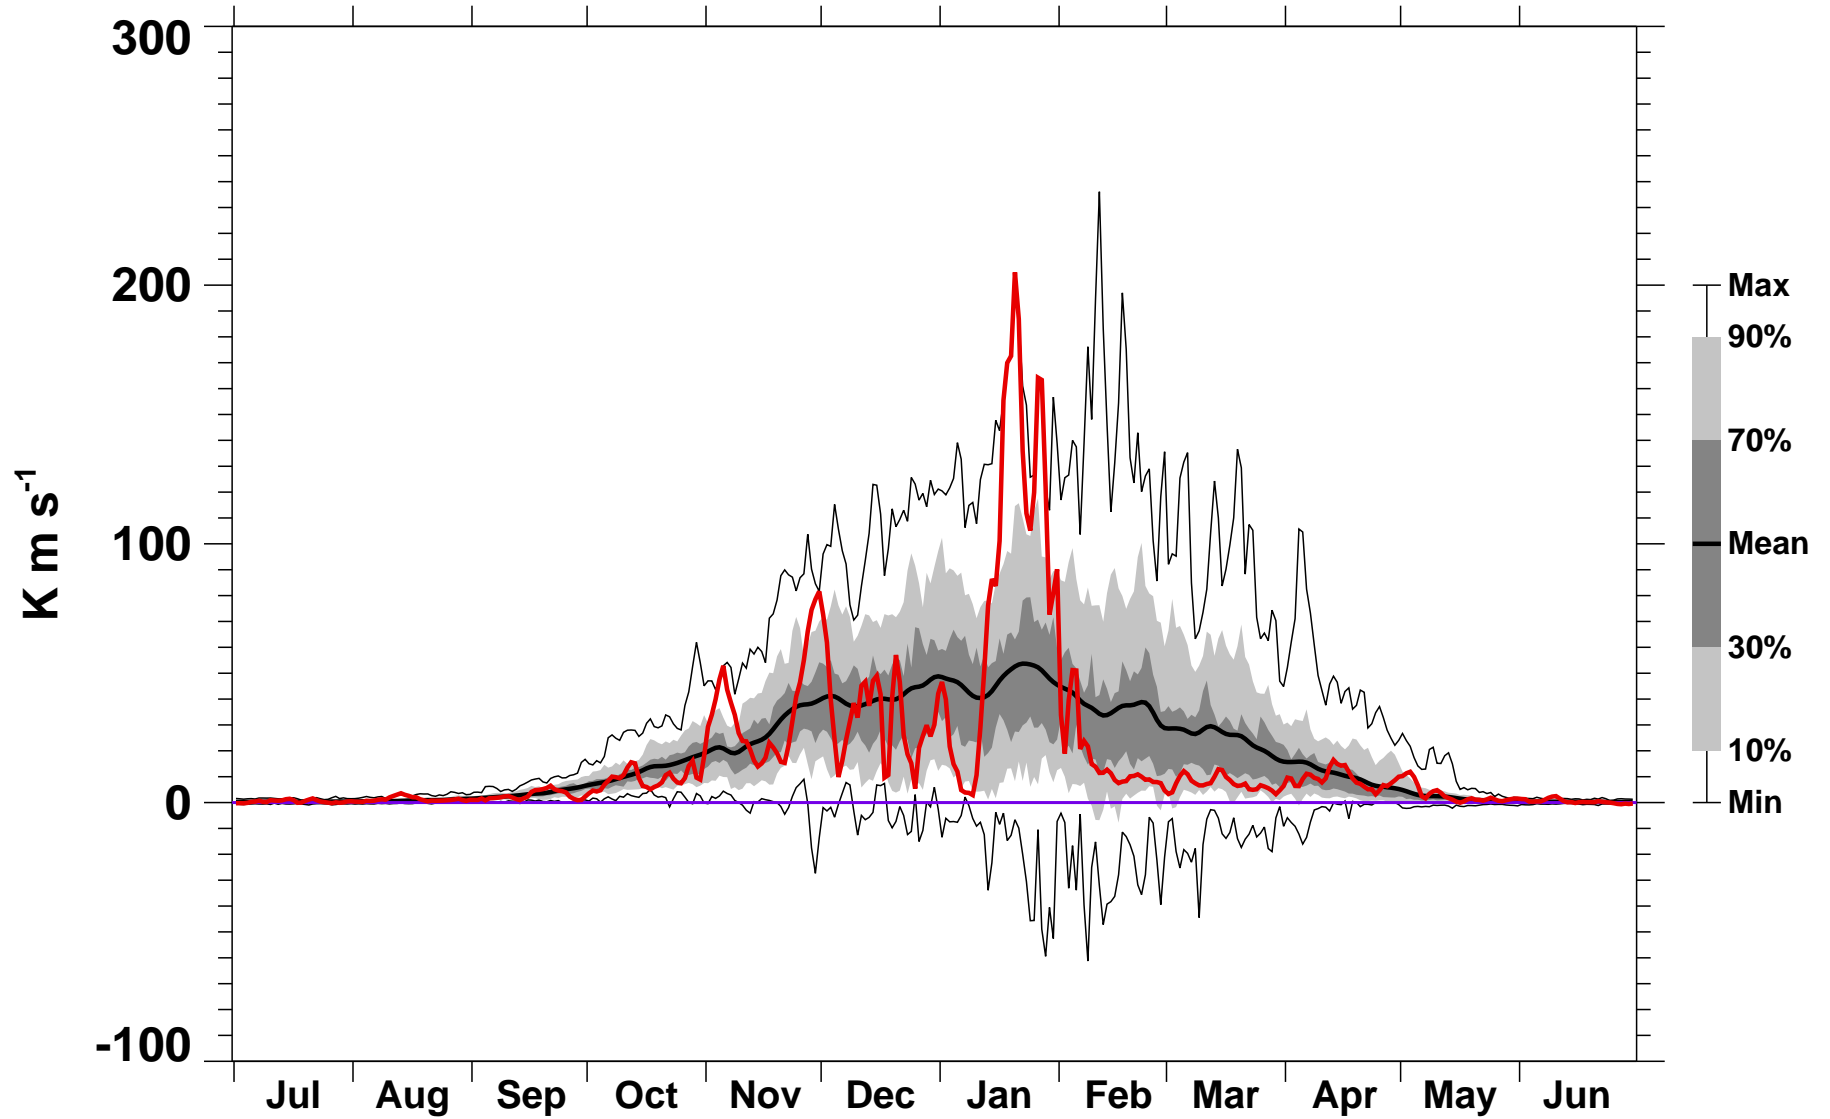

45-75°N Heat Flux 30 hPa MERRA2

1978/1979–2022/2023

2008/2009