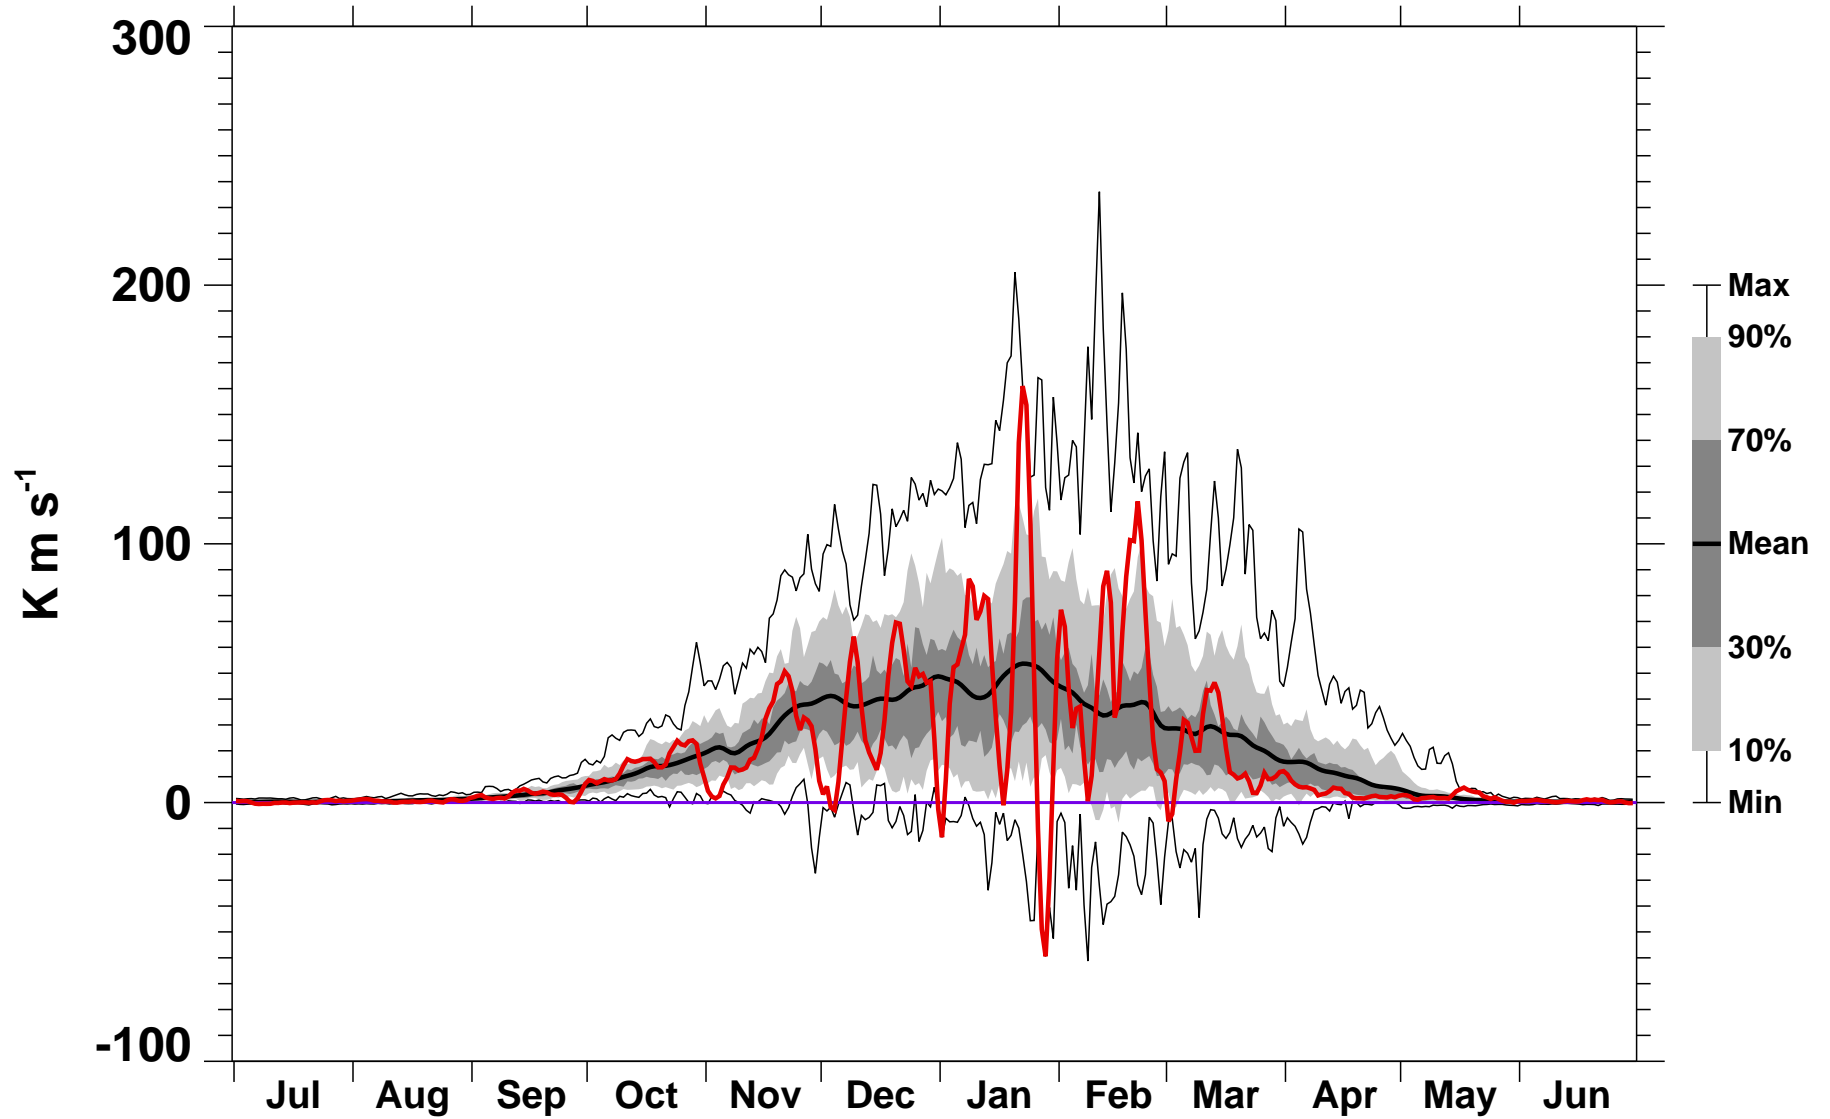

# 45-75°N Heat Flux 30 hPa MERRA2

1978/1979–2022/2023

2007/2008

P. Newman (NASA), L. Lait (SSAI), S. Pawson (NASA)

2023-07-05T06:32:01Z