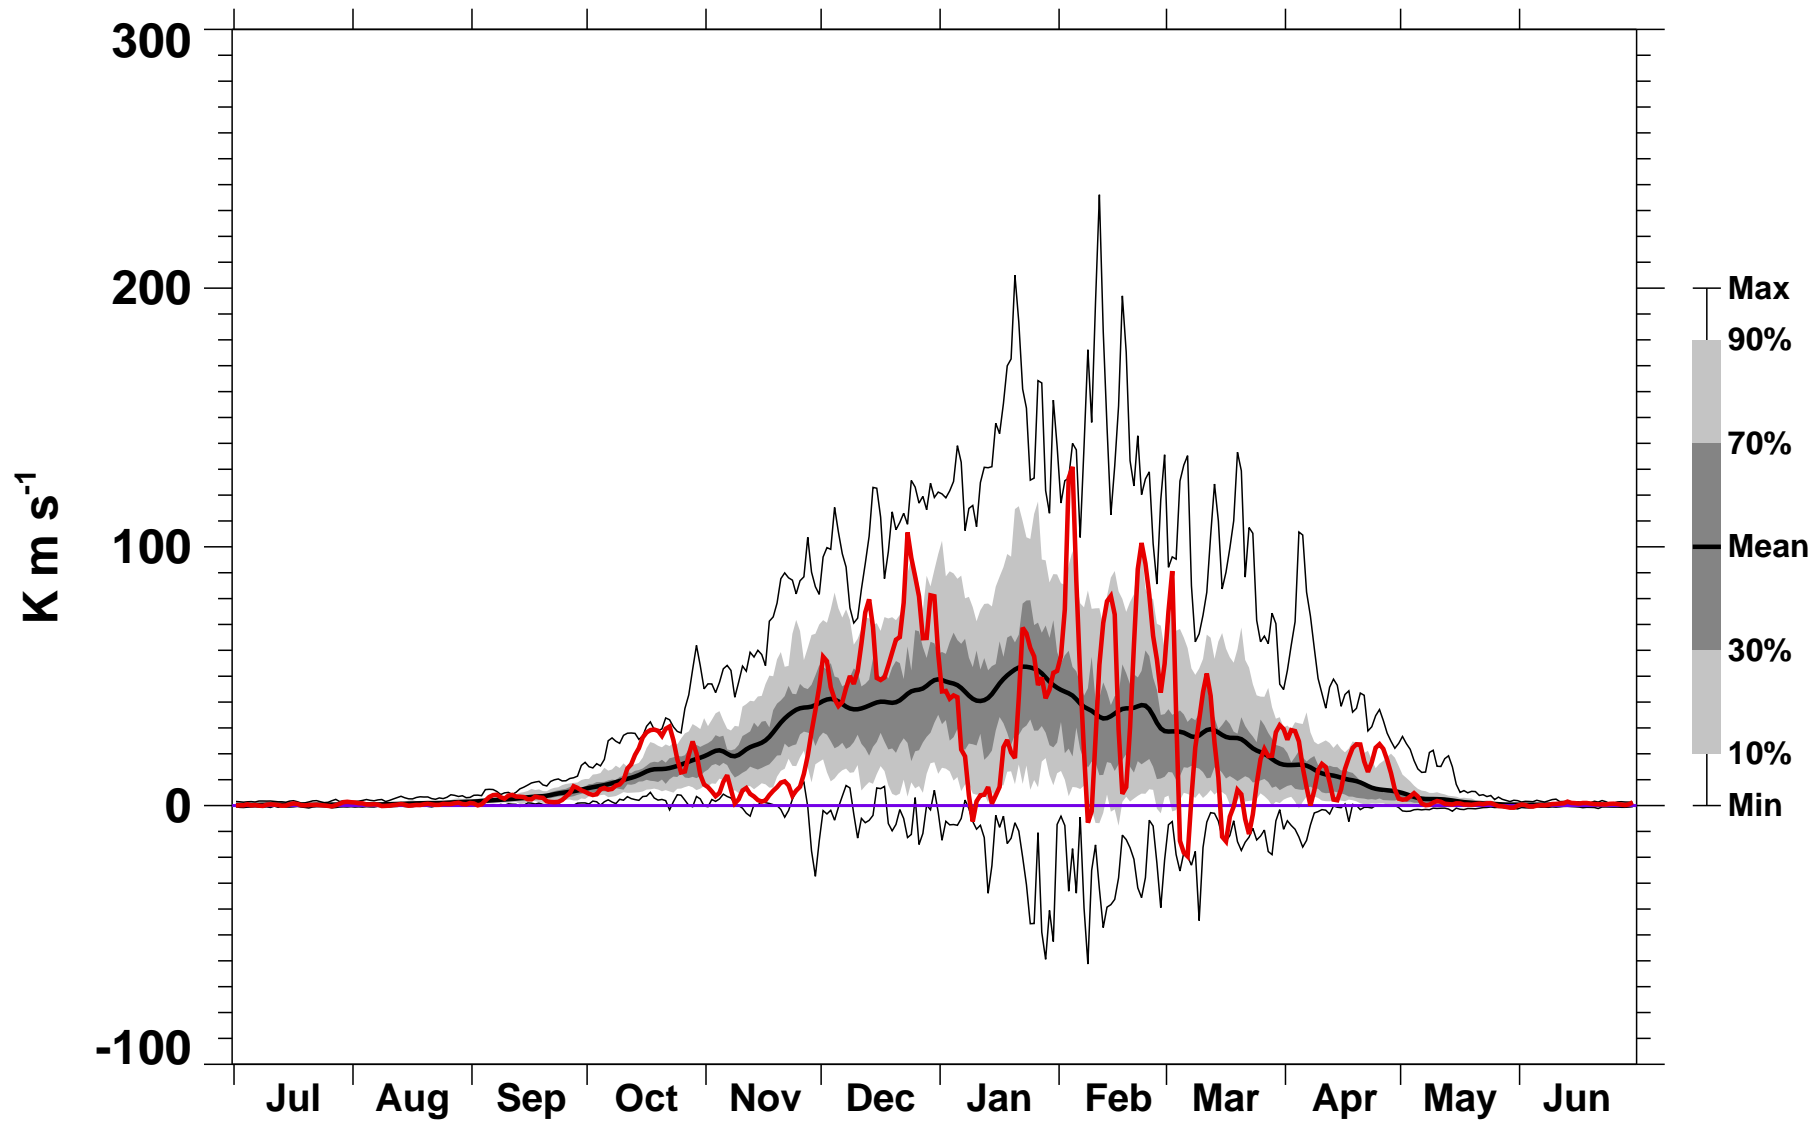

45-75°N Heat Flux 30 hPa MERRA2

1978/1979–2022/2023

2006/2007