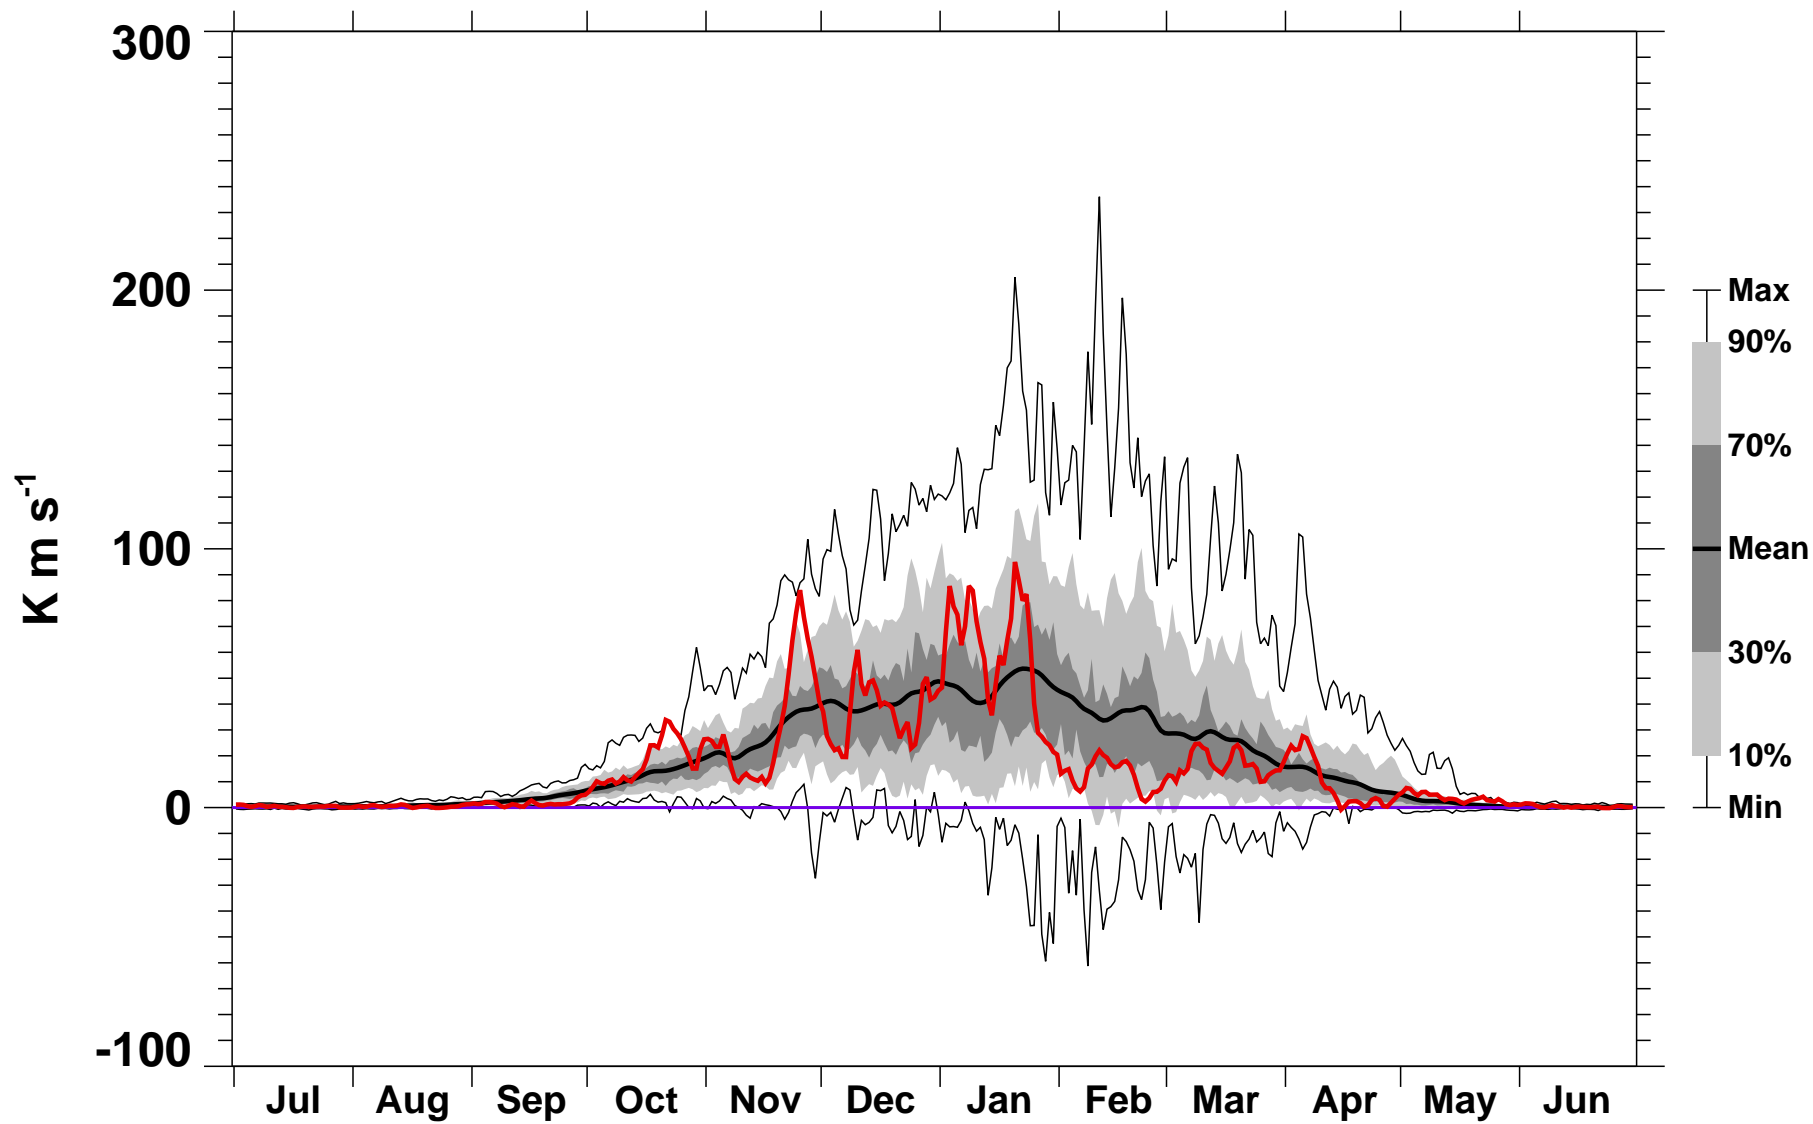

45-75°N Heat Flux 30 hPa MERRA2

1978/1979–2022/2023

2005/2006

P. Newman (NASA), L. Lait (SSAI), S. Pawson (NASA)

2023-07-05T06:34:20Z