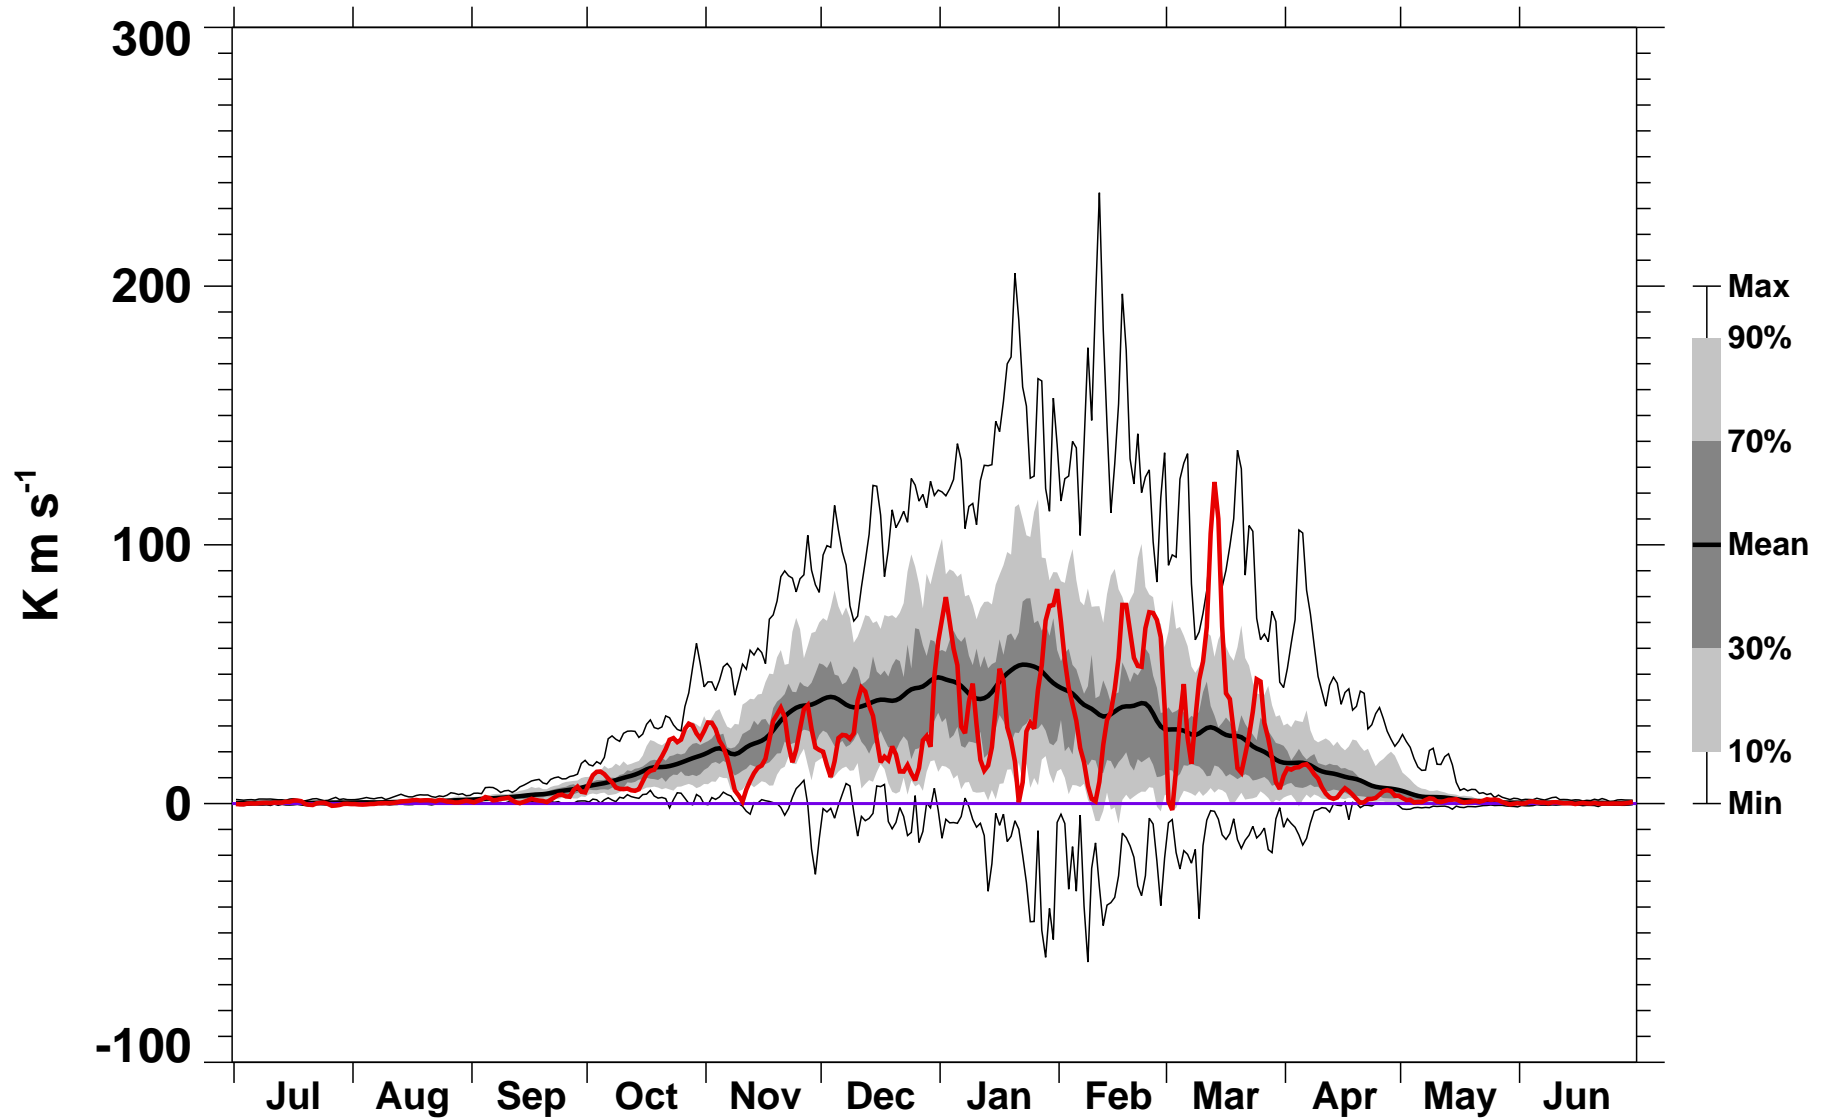

# 45-75°N Heat Flux 30 hPa MERRA2

1978/1979–2022/2023

2004/2005

P. Newman (NASA), L. Lait (SSAI), S. Pawson (NASA)

2023-07-05T06:35:31Z