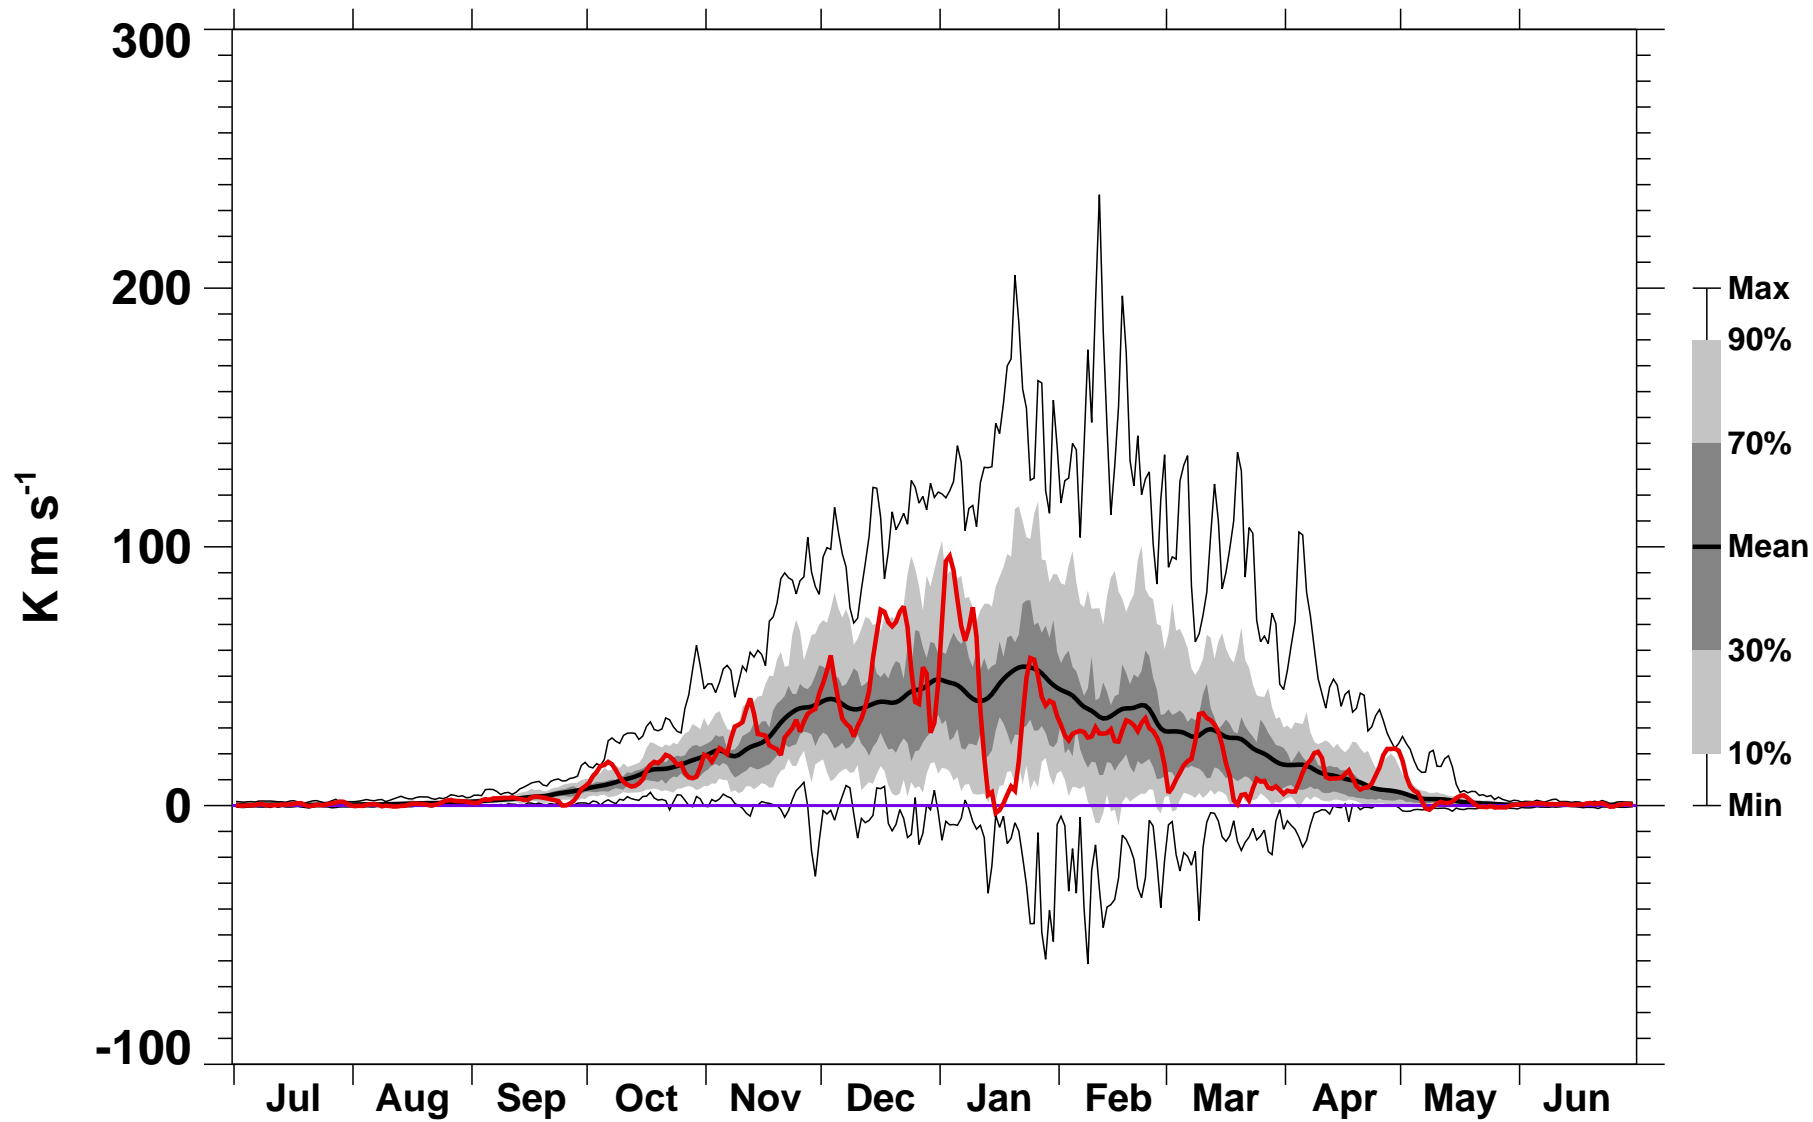

# 45-75°N Heat Flux 30 hPa MERRA2

1978/1979–2022/2023

2003/2004