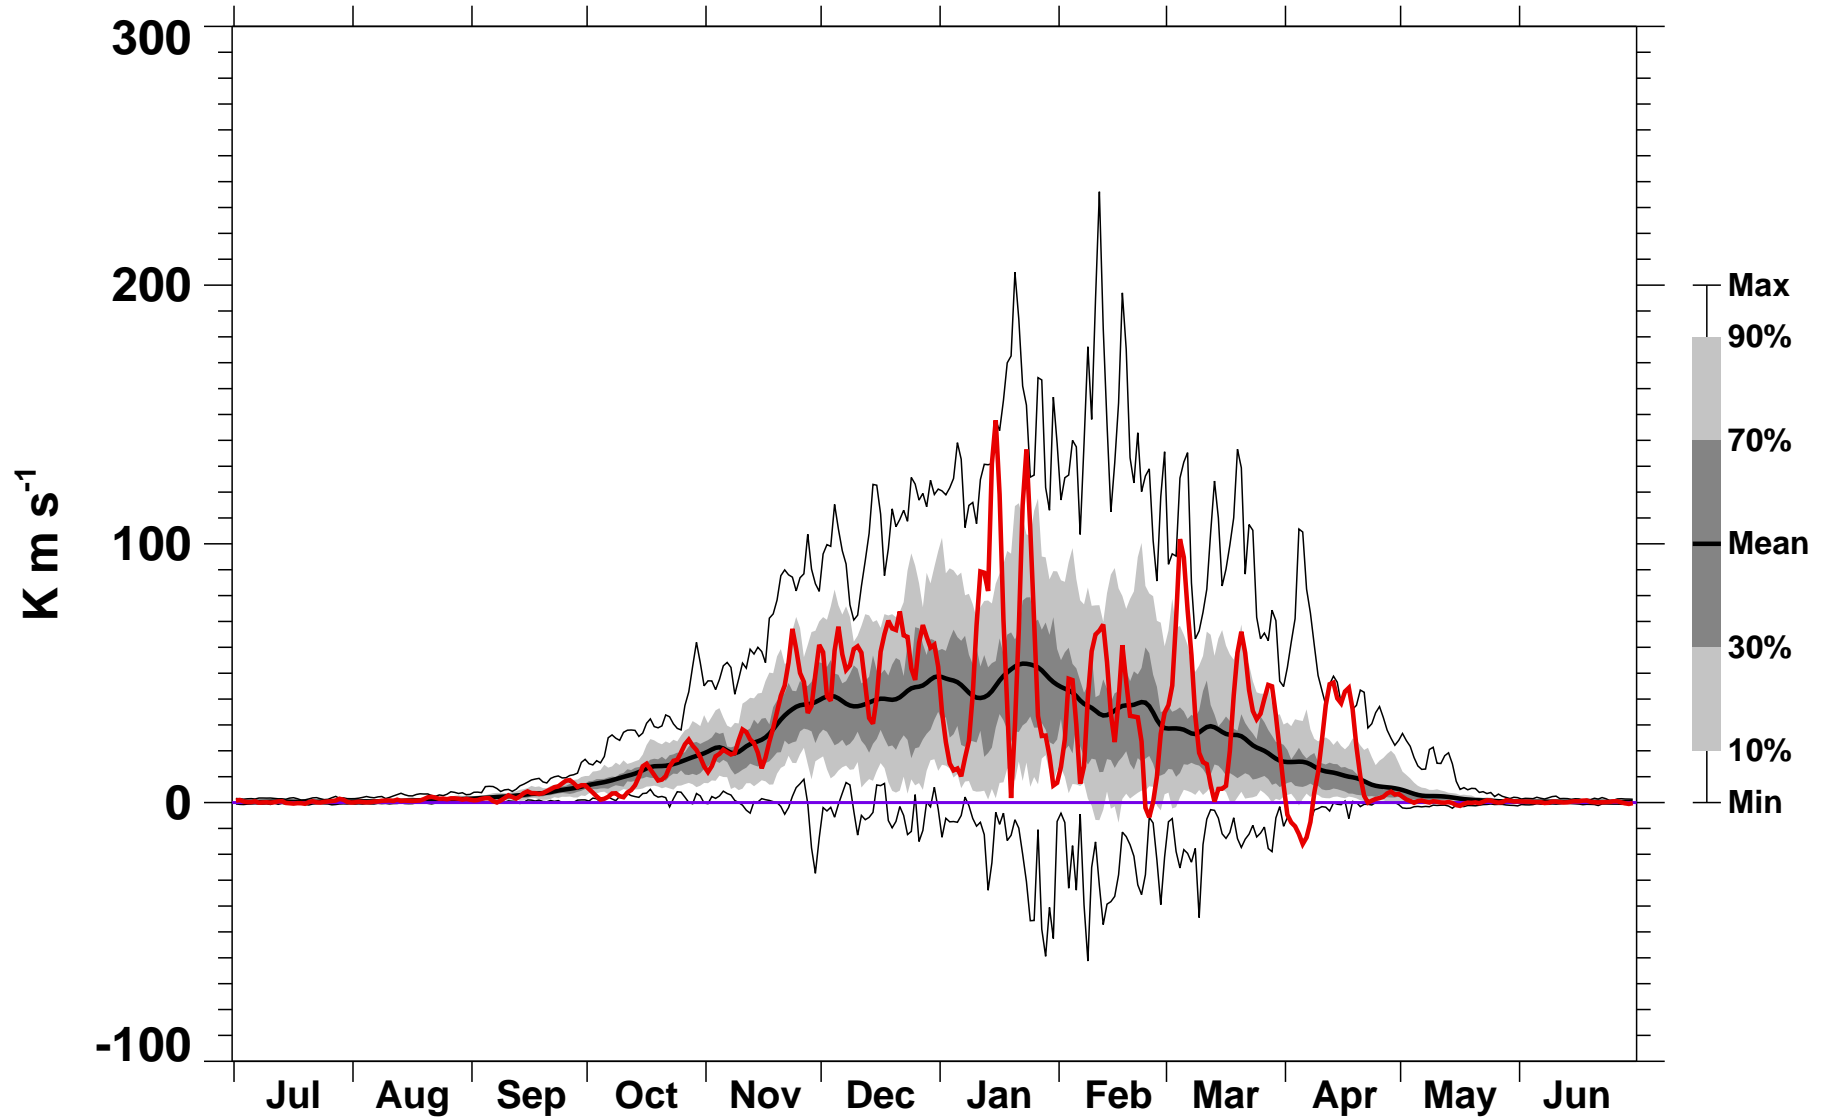

45-75°N Heat Flux 30 hPa MERRA2

1978/1979–2022/2023

2002/2003