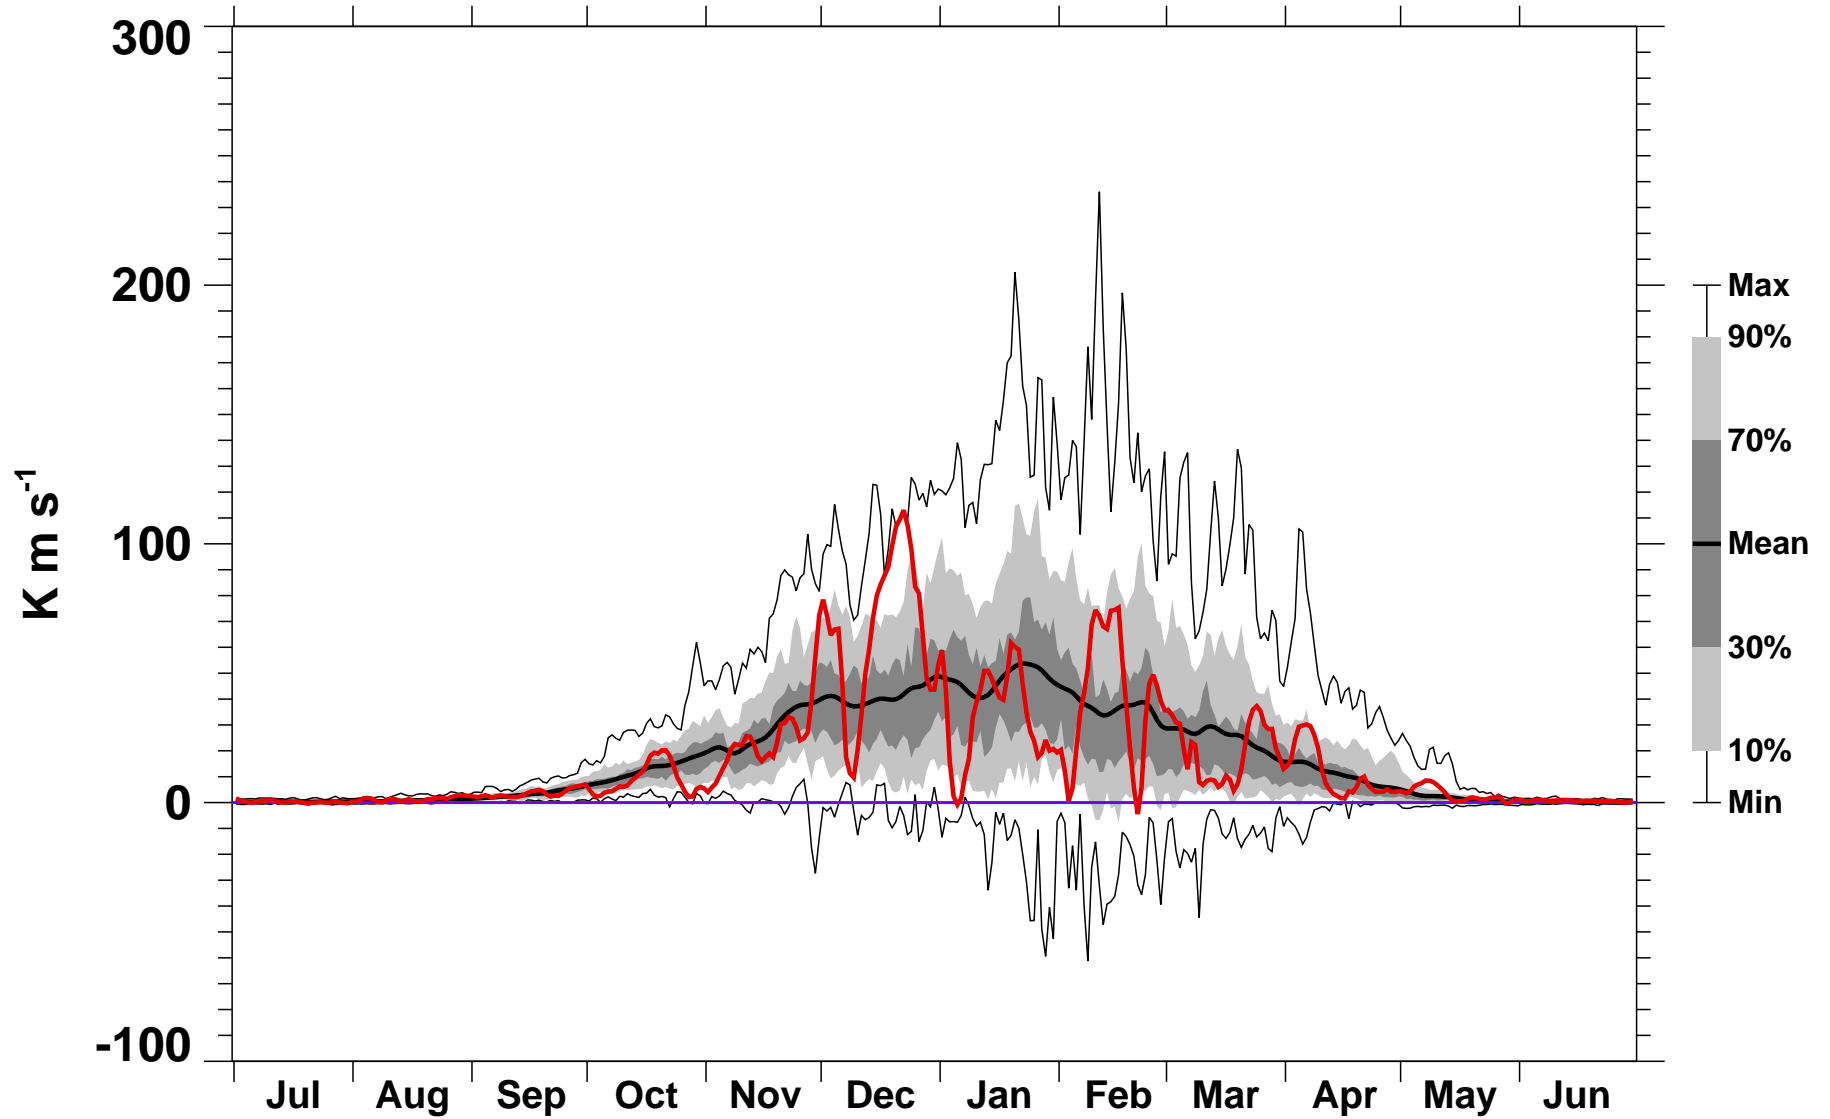

45-75°N Heat Flux 30 hPa MERRA2

1978/1979–2022/2023

2001/2002