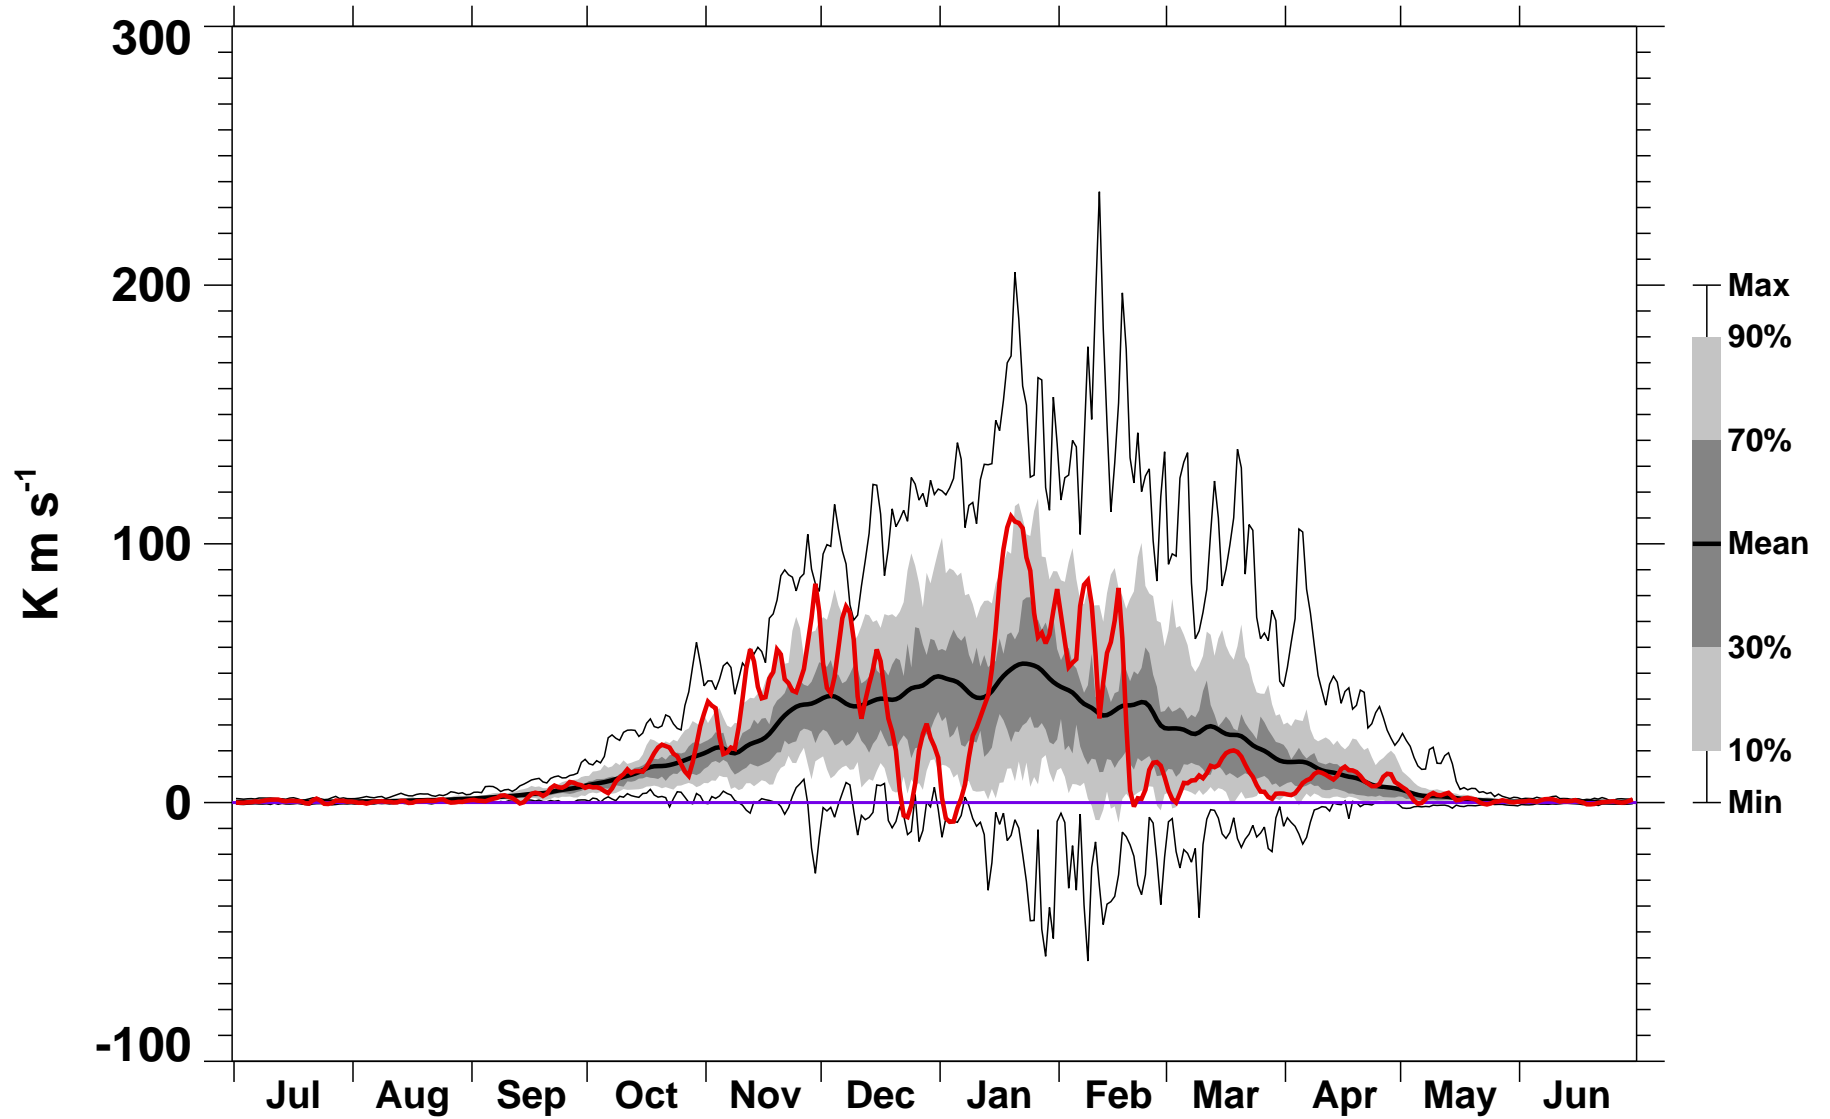

45-75°N Heat Flux 30 hPa MERRA2

1978/1979–2022/2023

2000/2001