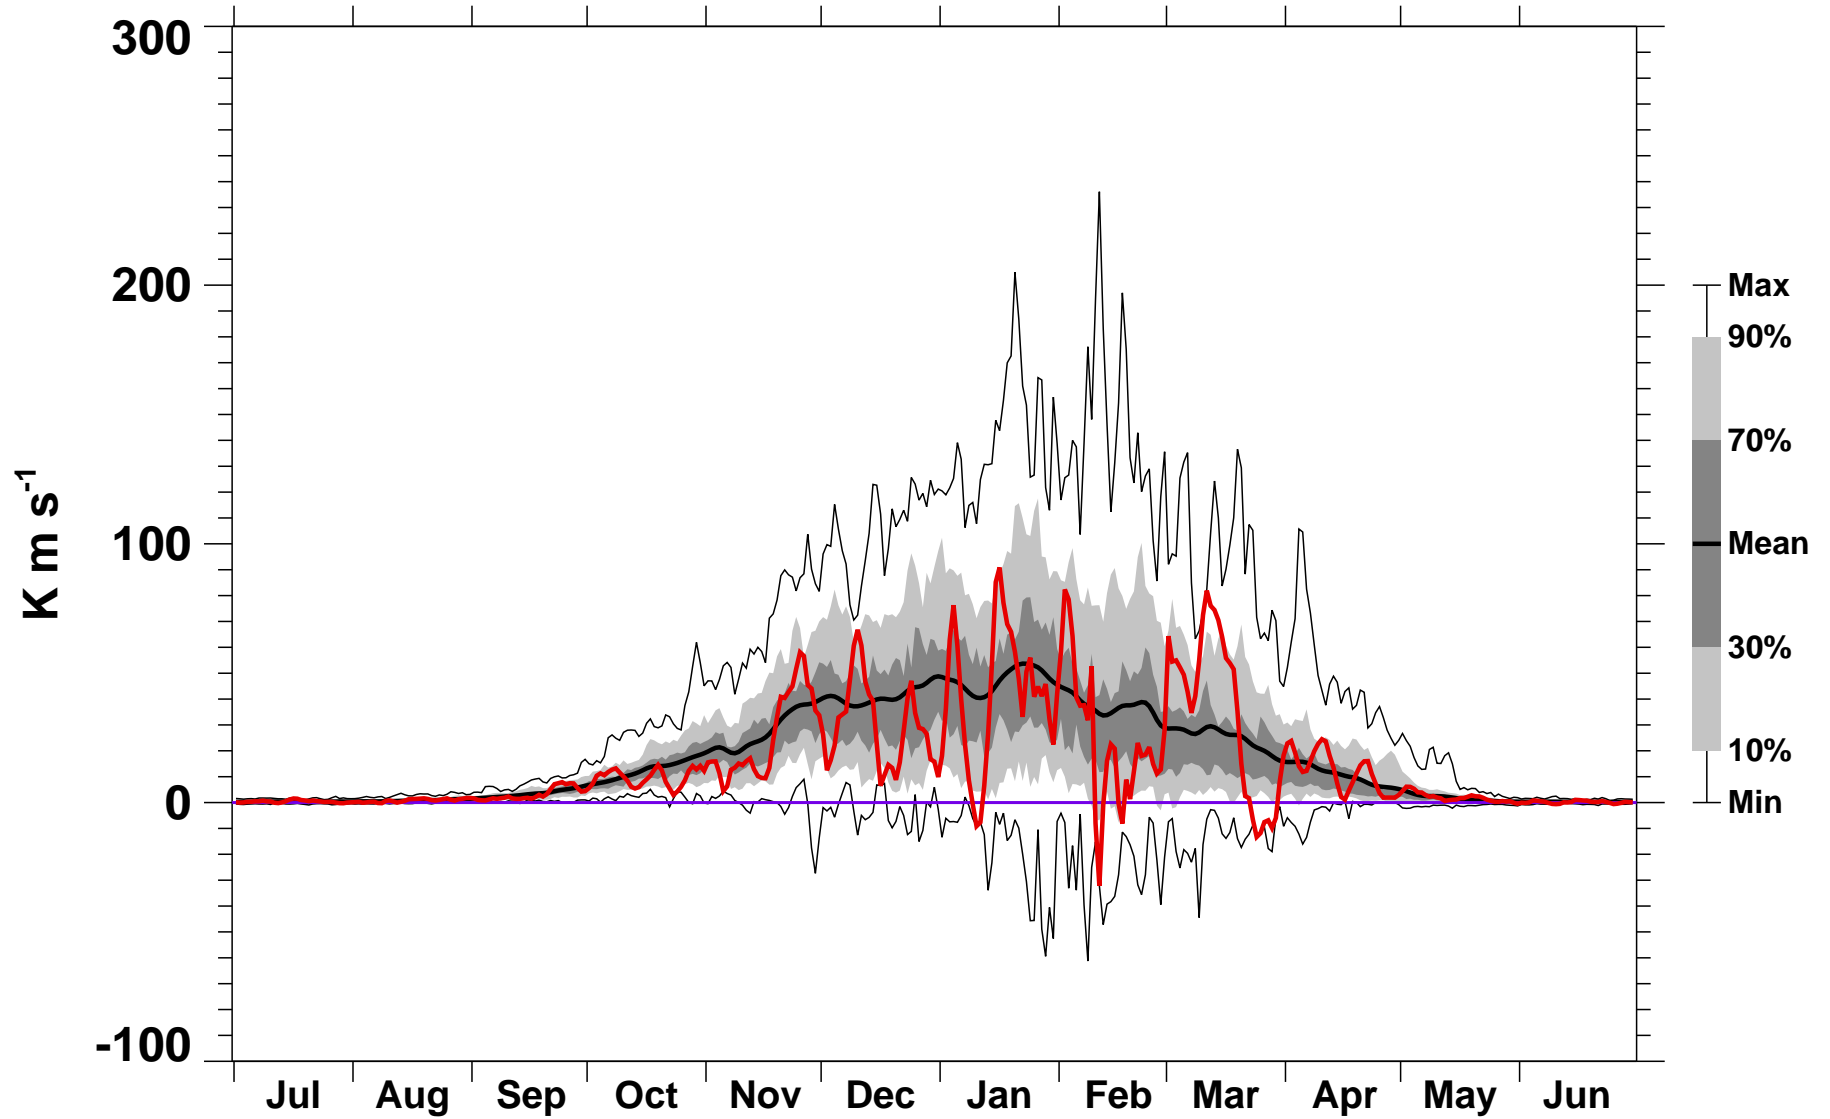

# 45-75°N Heat Flux 30 hPa MERRA2

1978/1979–2022/2023

1999/2000