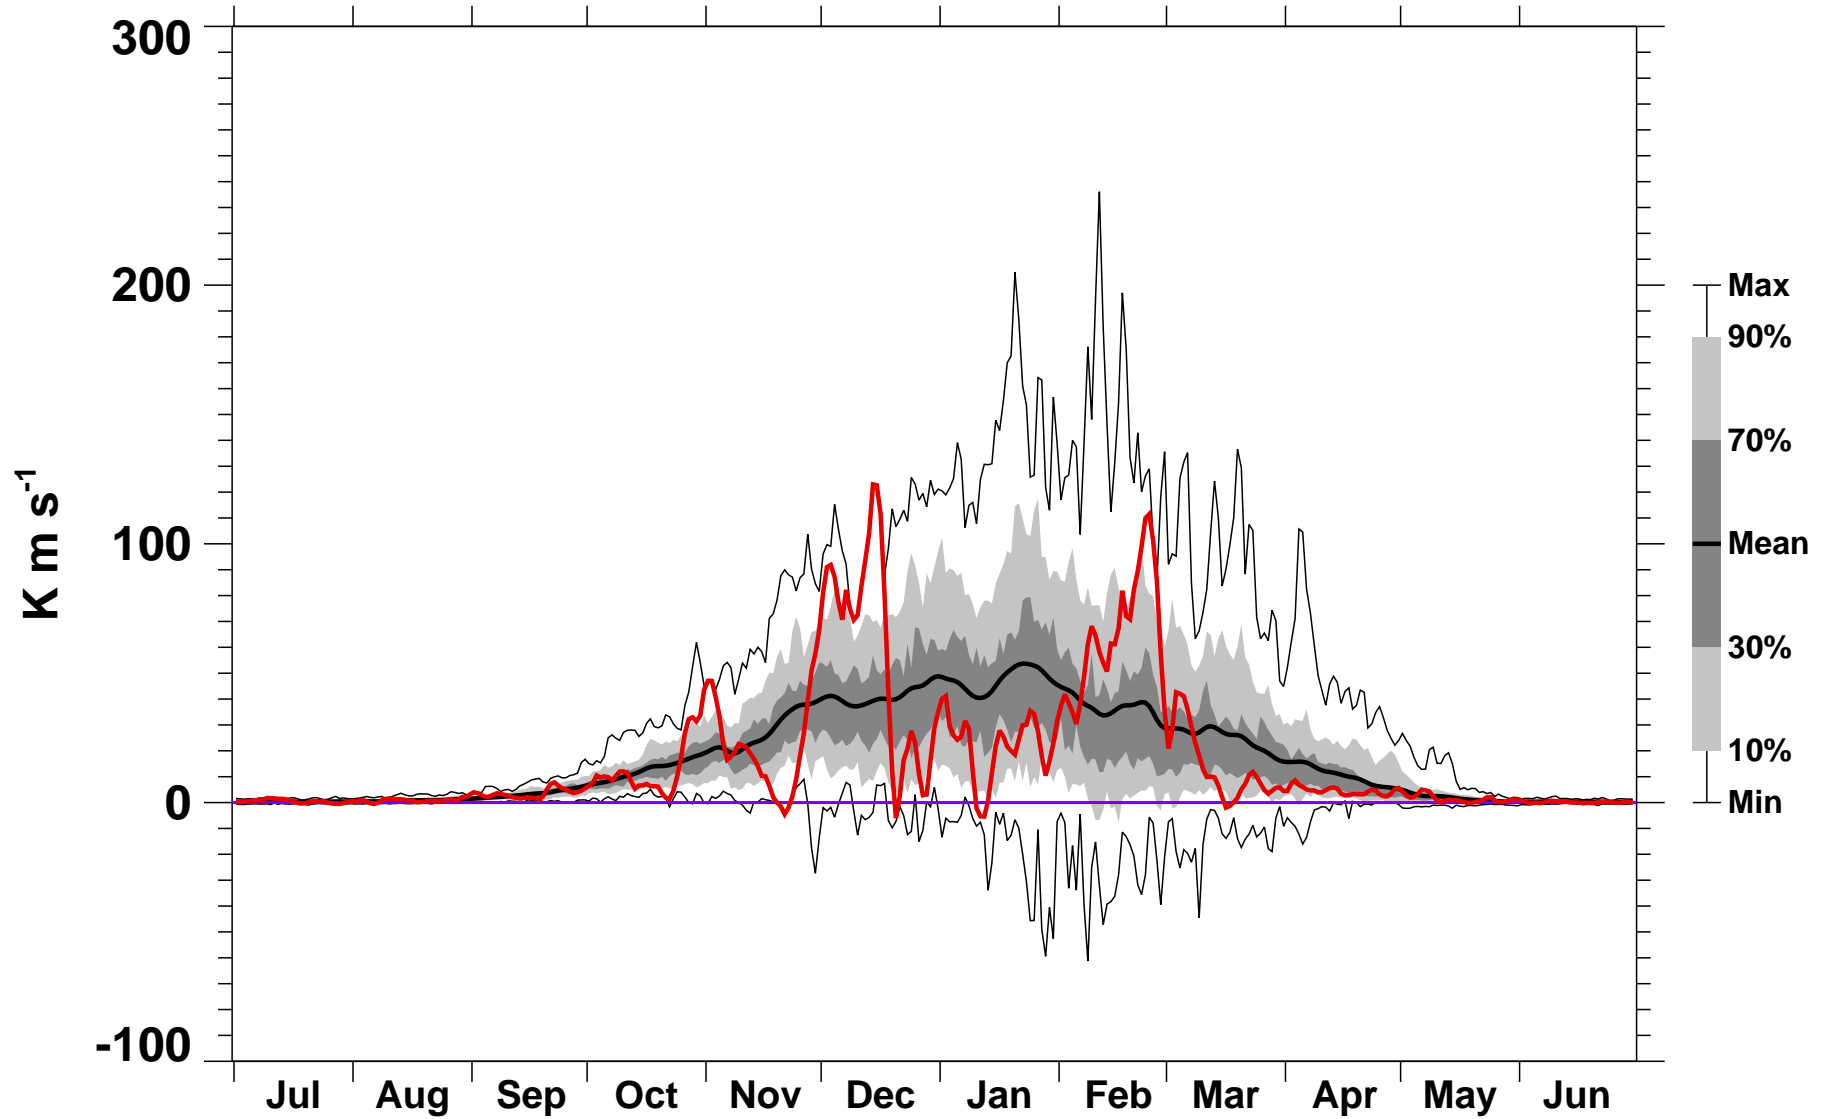

45-75°N Heat Flux 30 hPa MERRA2

1978/1979–2022/2023

1998/1999