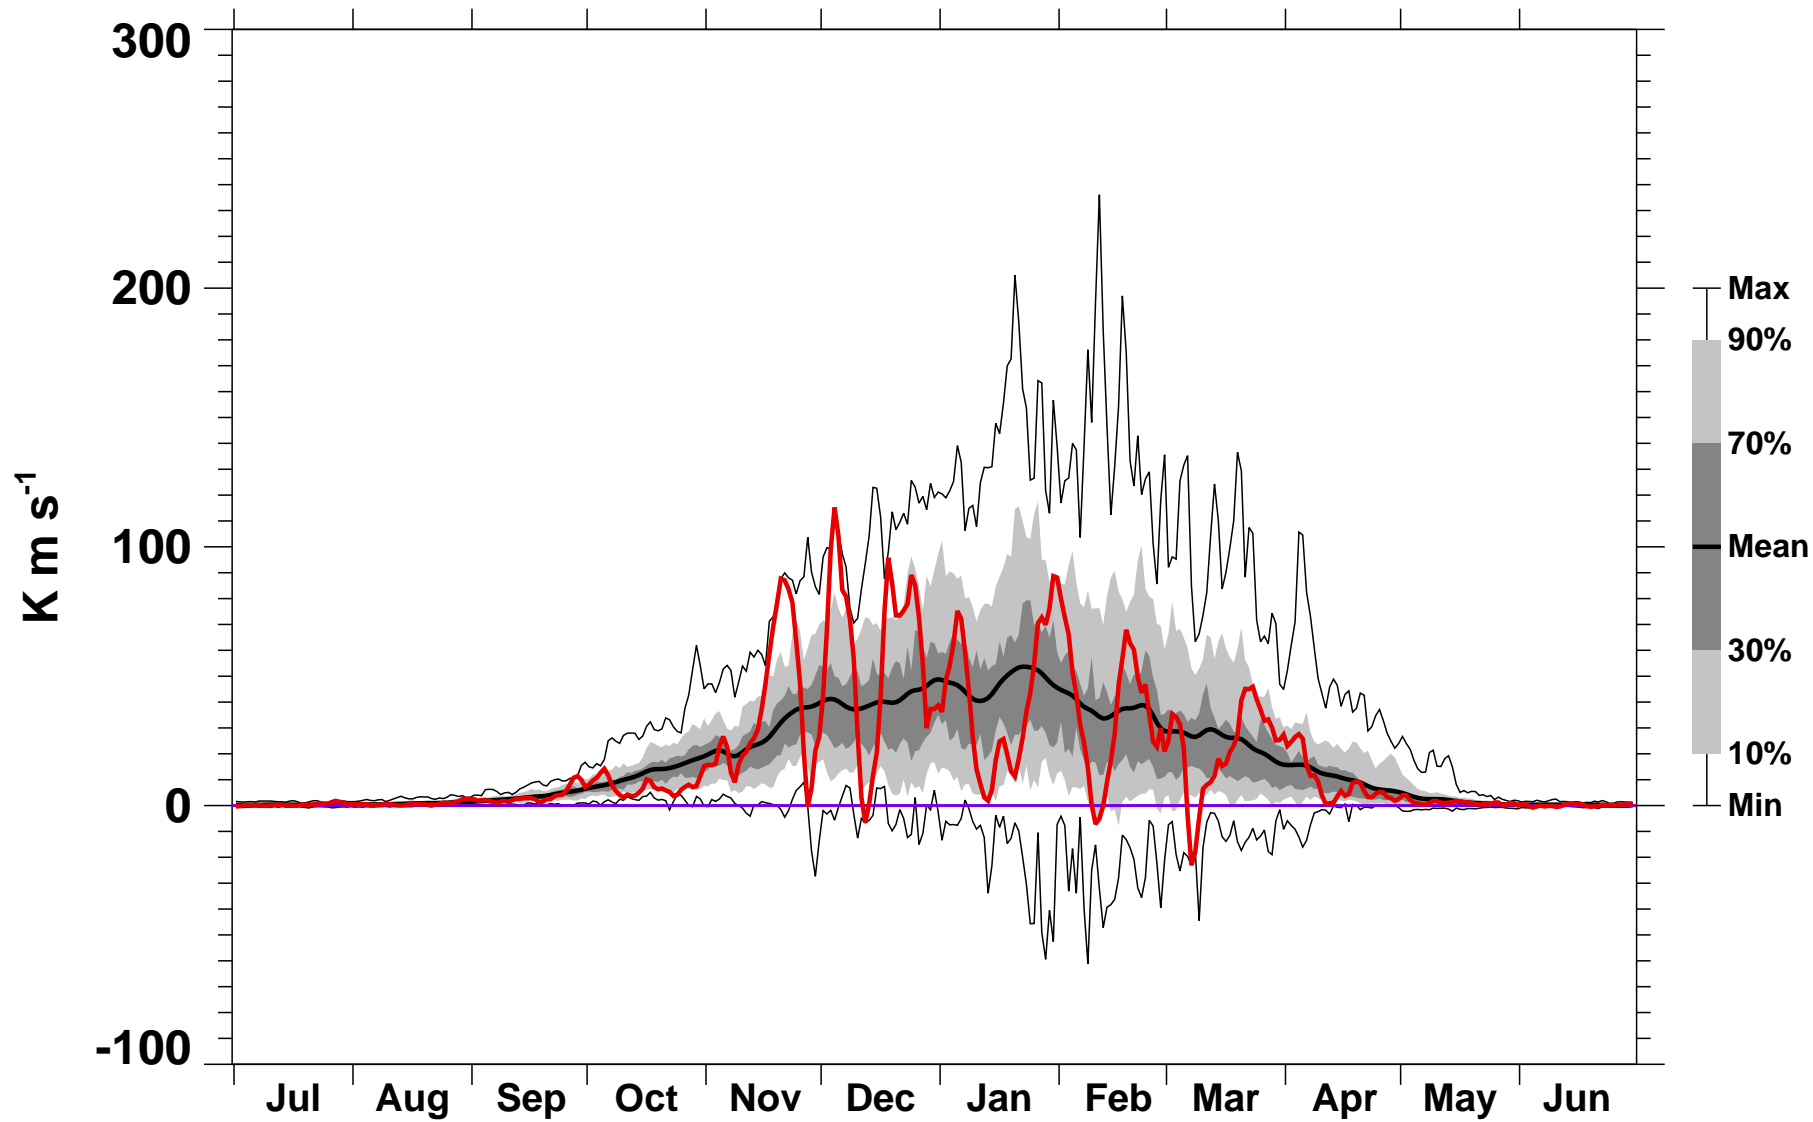

# 45-75°N Heat Flux 30 hPa MERRA2

1978/1979–2022/2023

1997/1998