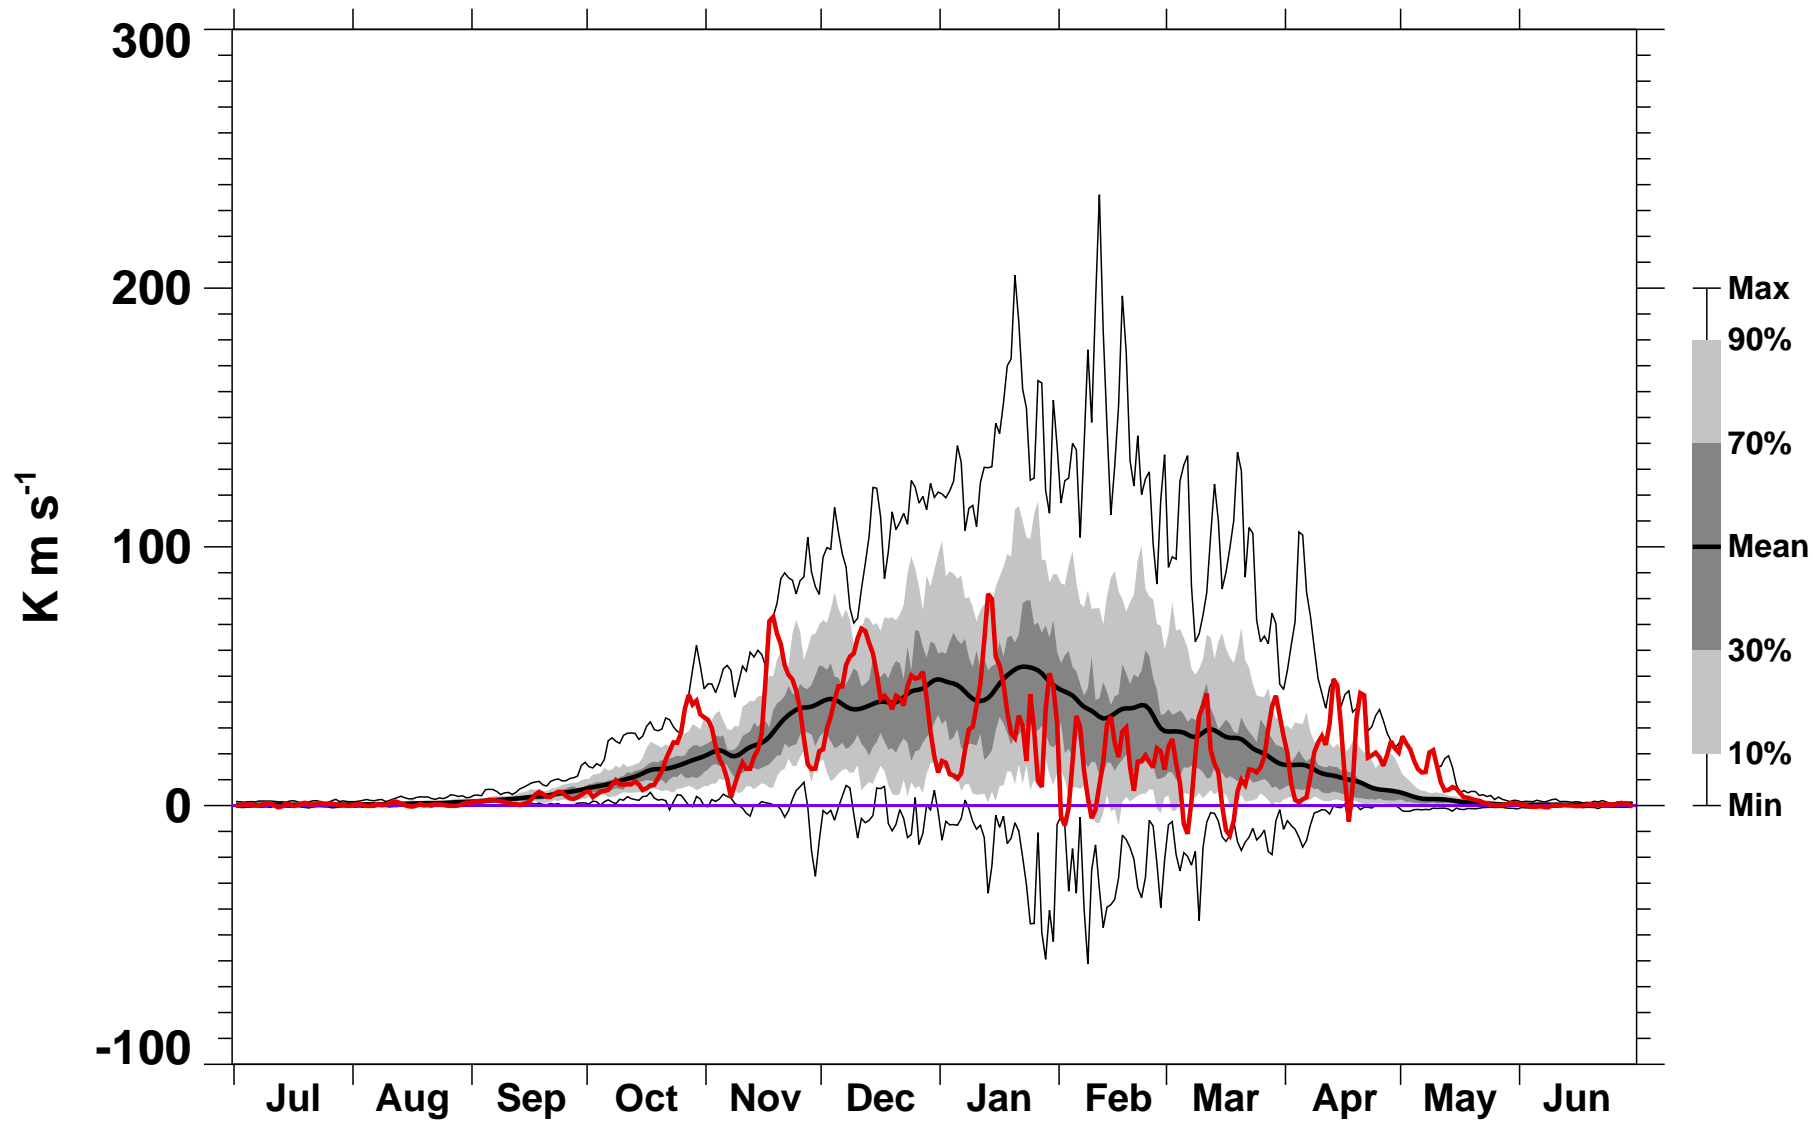

# 45-75°N Heat Flux 30 hPa MERRA2

1978/1979–2022/2023

1996/1997