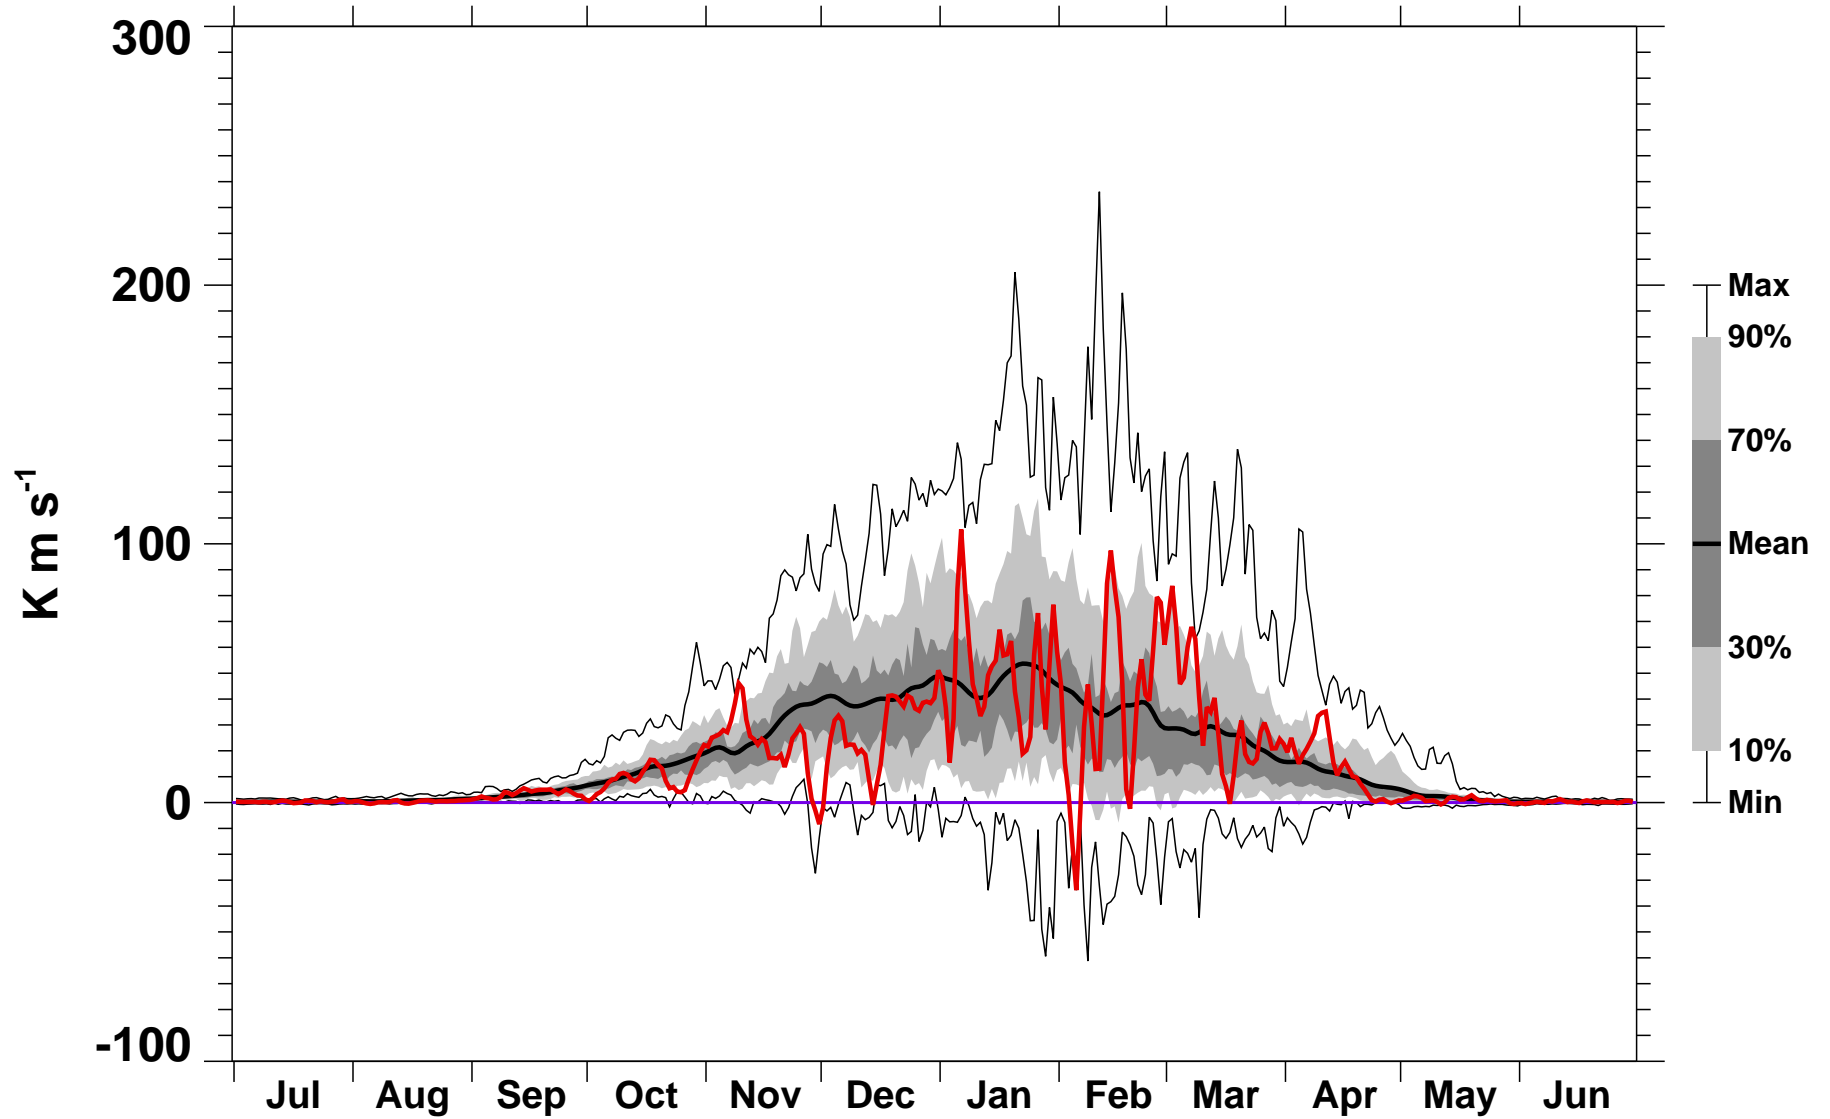

# 45-75°N Heat Flux 30 hPa MERRA2

1978/1979–2022/2023

1995/1996