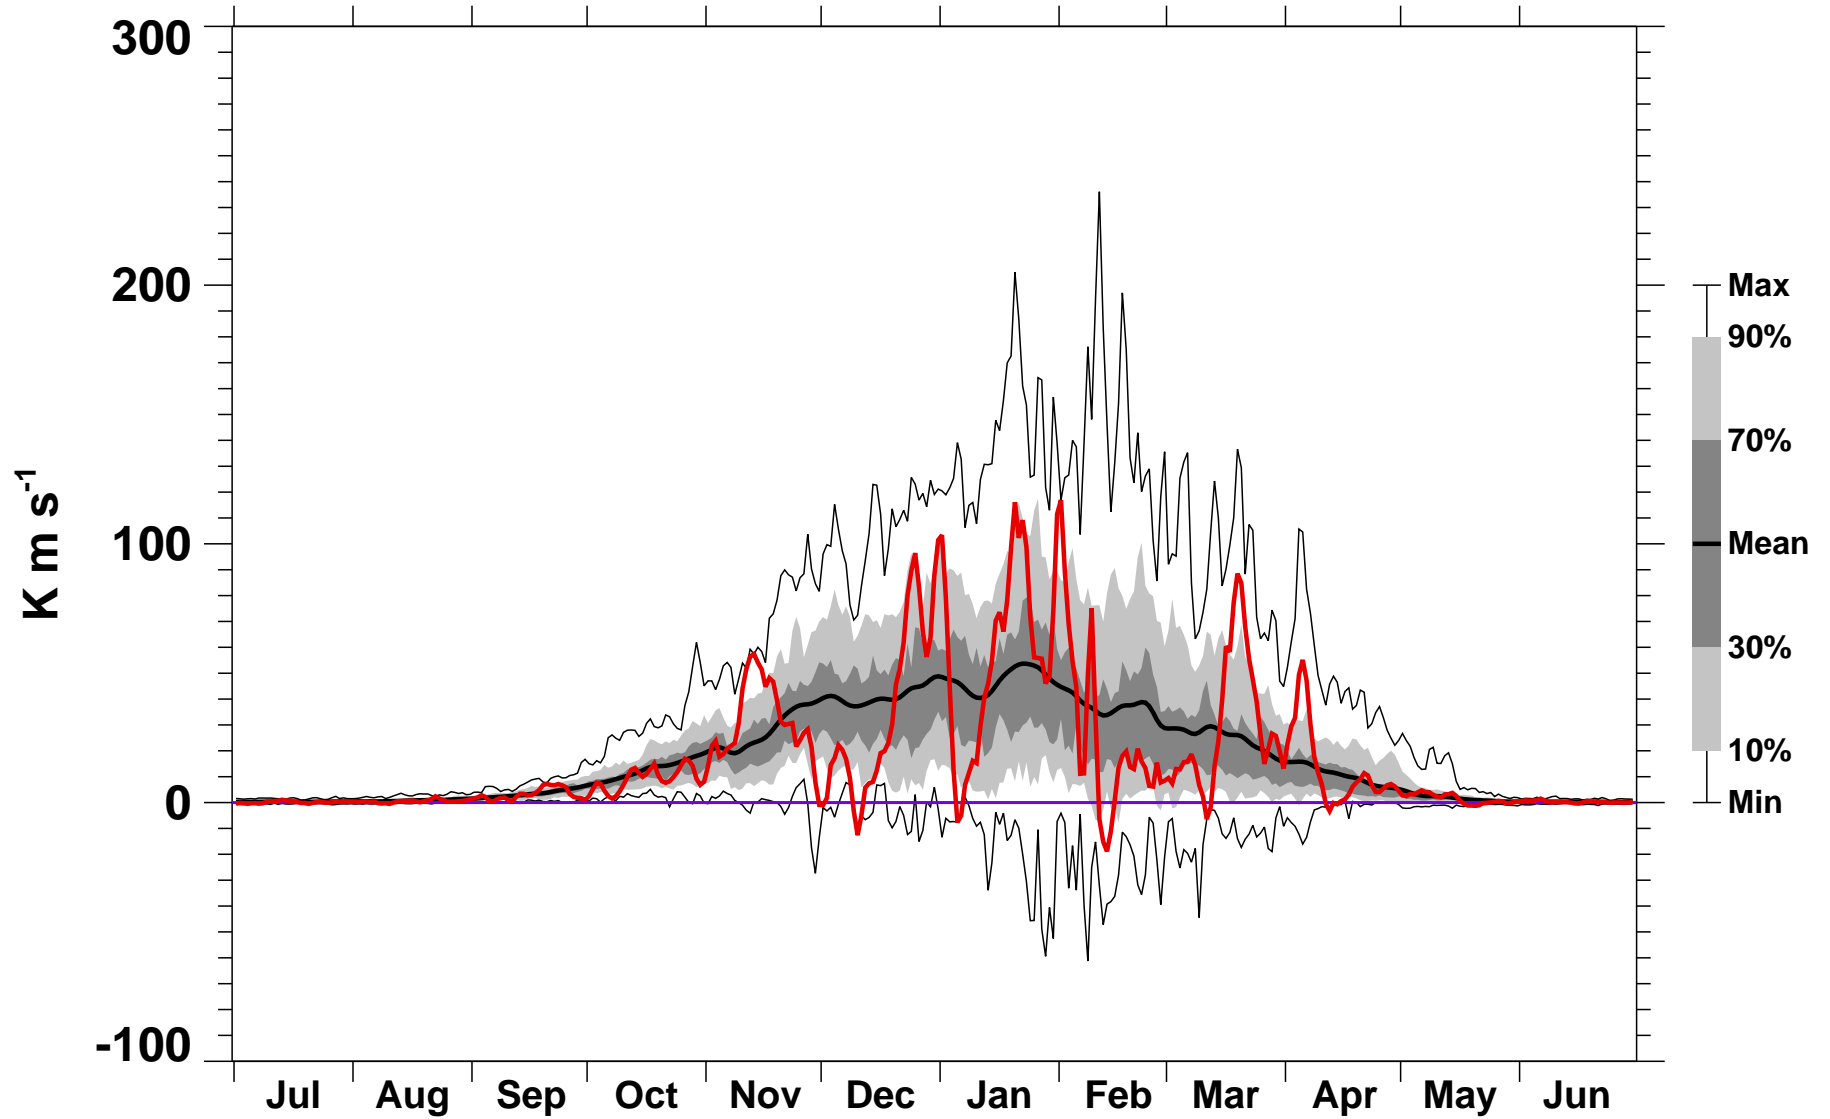

45-75°N Heat Flux 30 hPa MERRA2

1978/1979–2022/2023

1994/1995