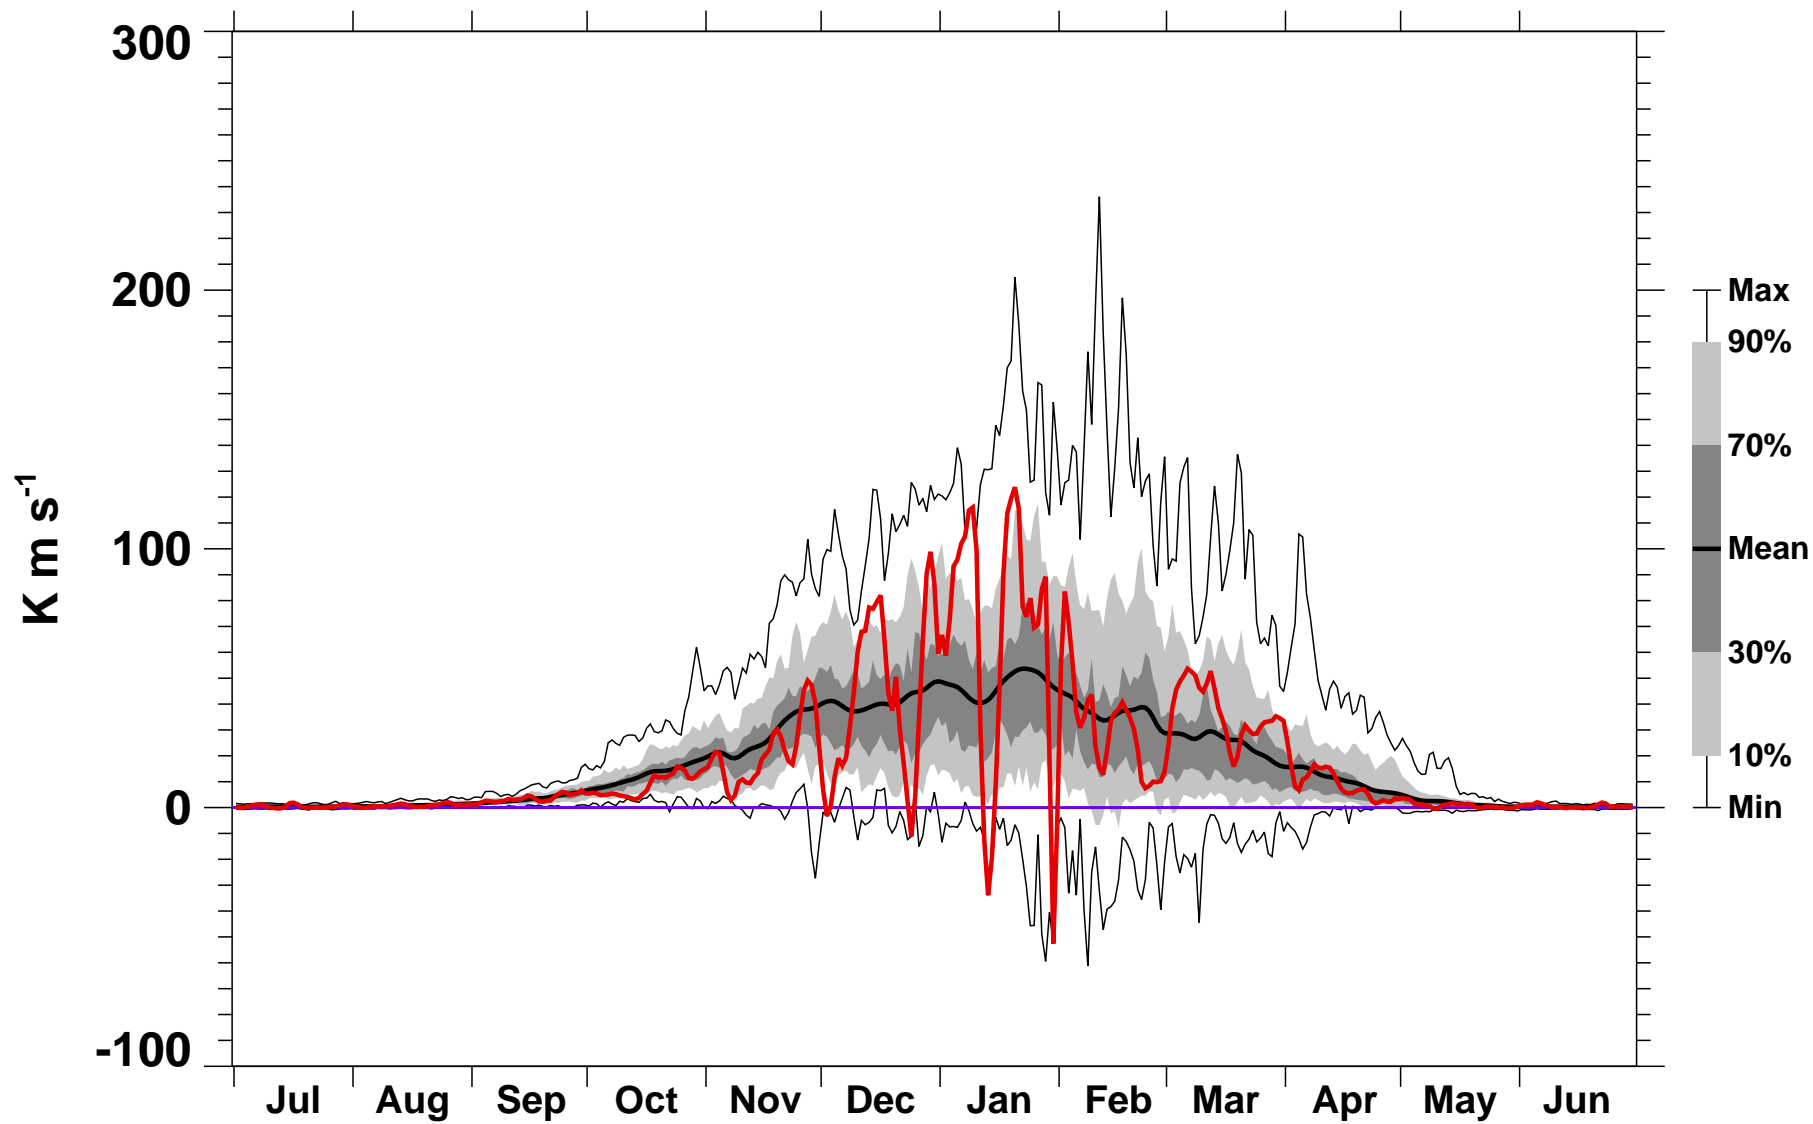

# 45-75°N Heat Flux 30 hPa MERRA2

1978/1979–2022/2023

1990/1991