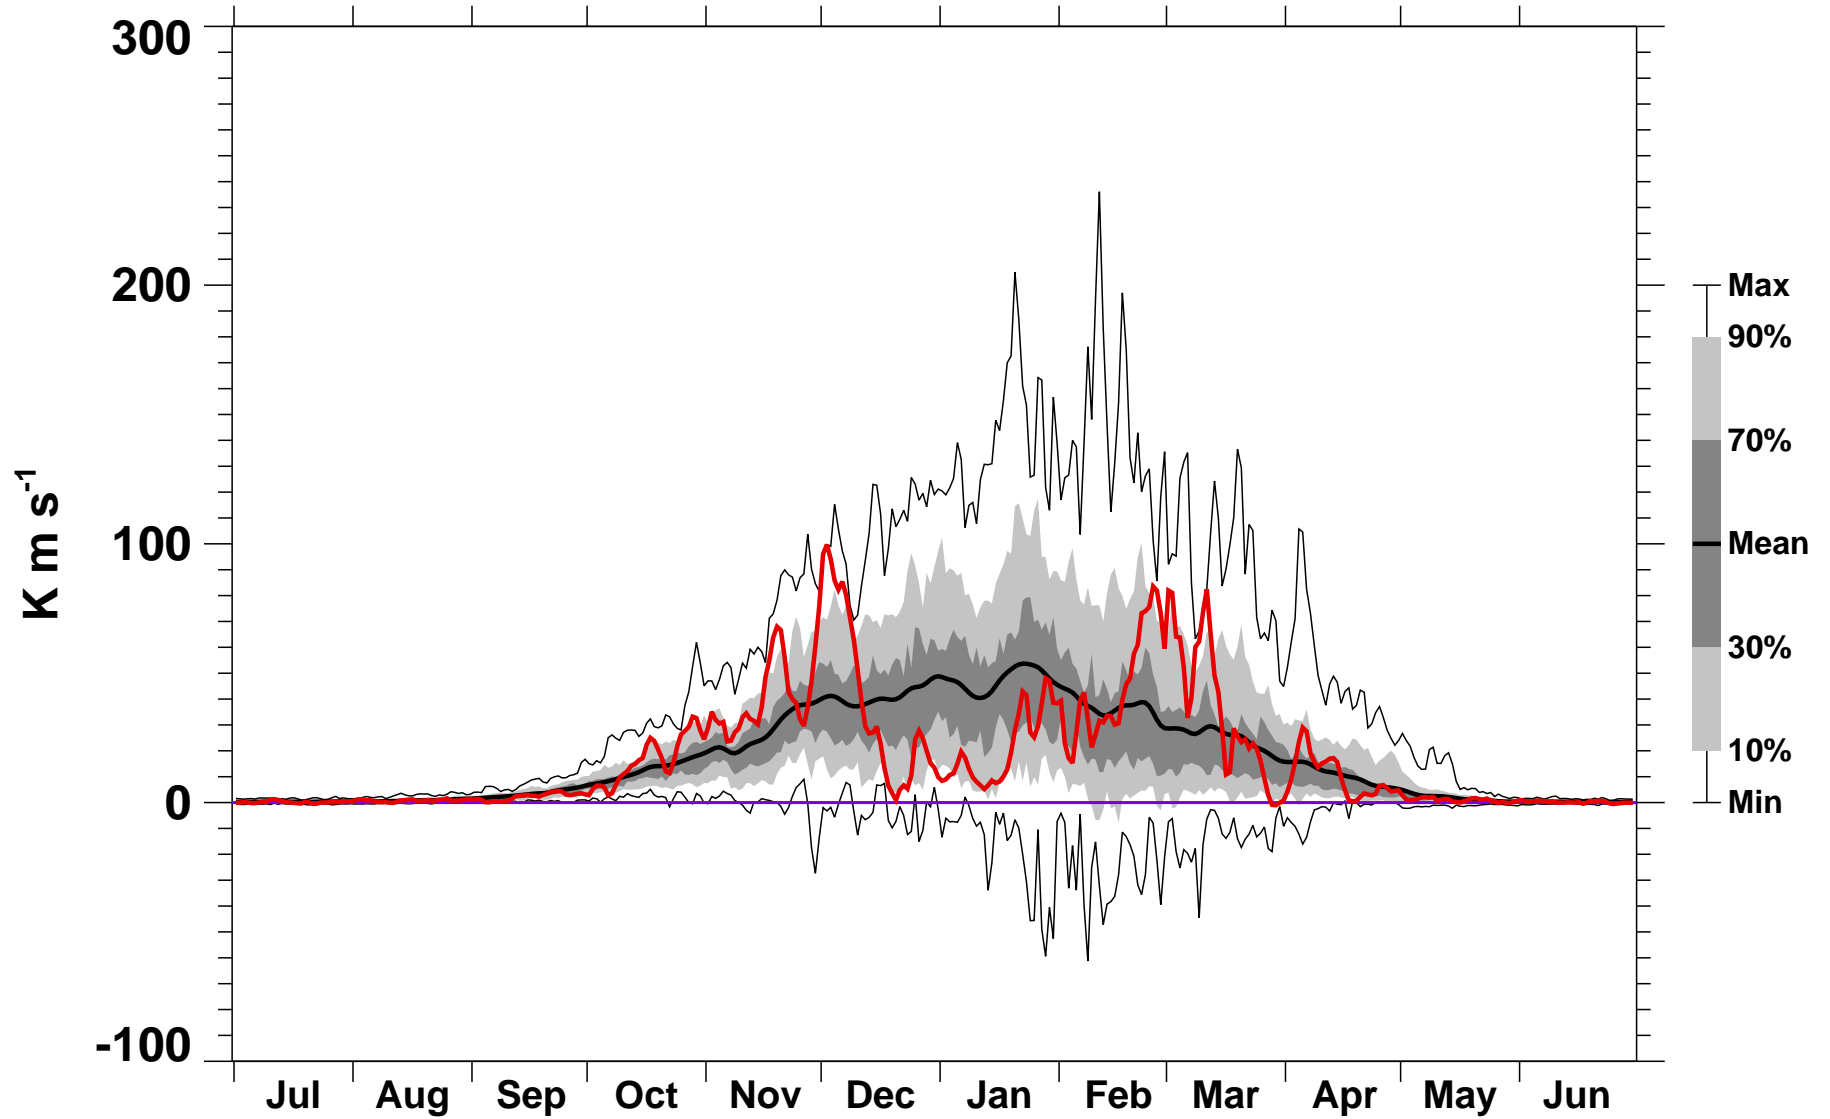

45-75°N Heat Flux 30 hPa MERRA2

1978/1979–2022/2023

1987/1988