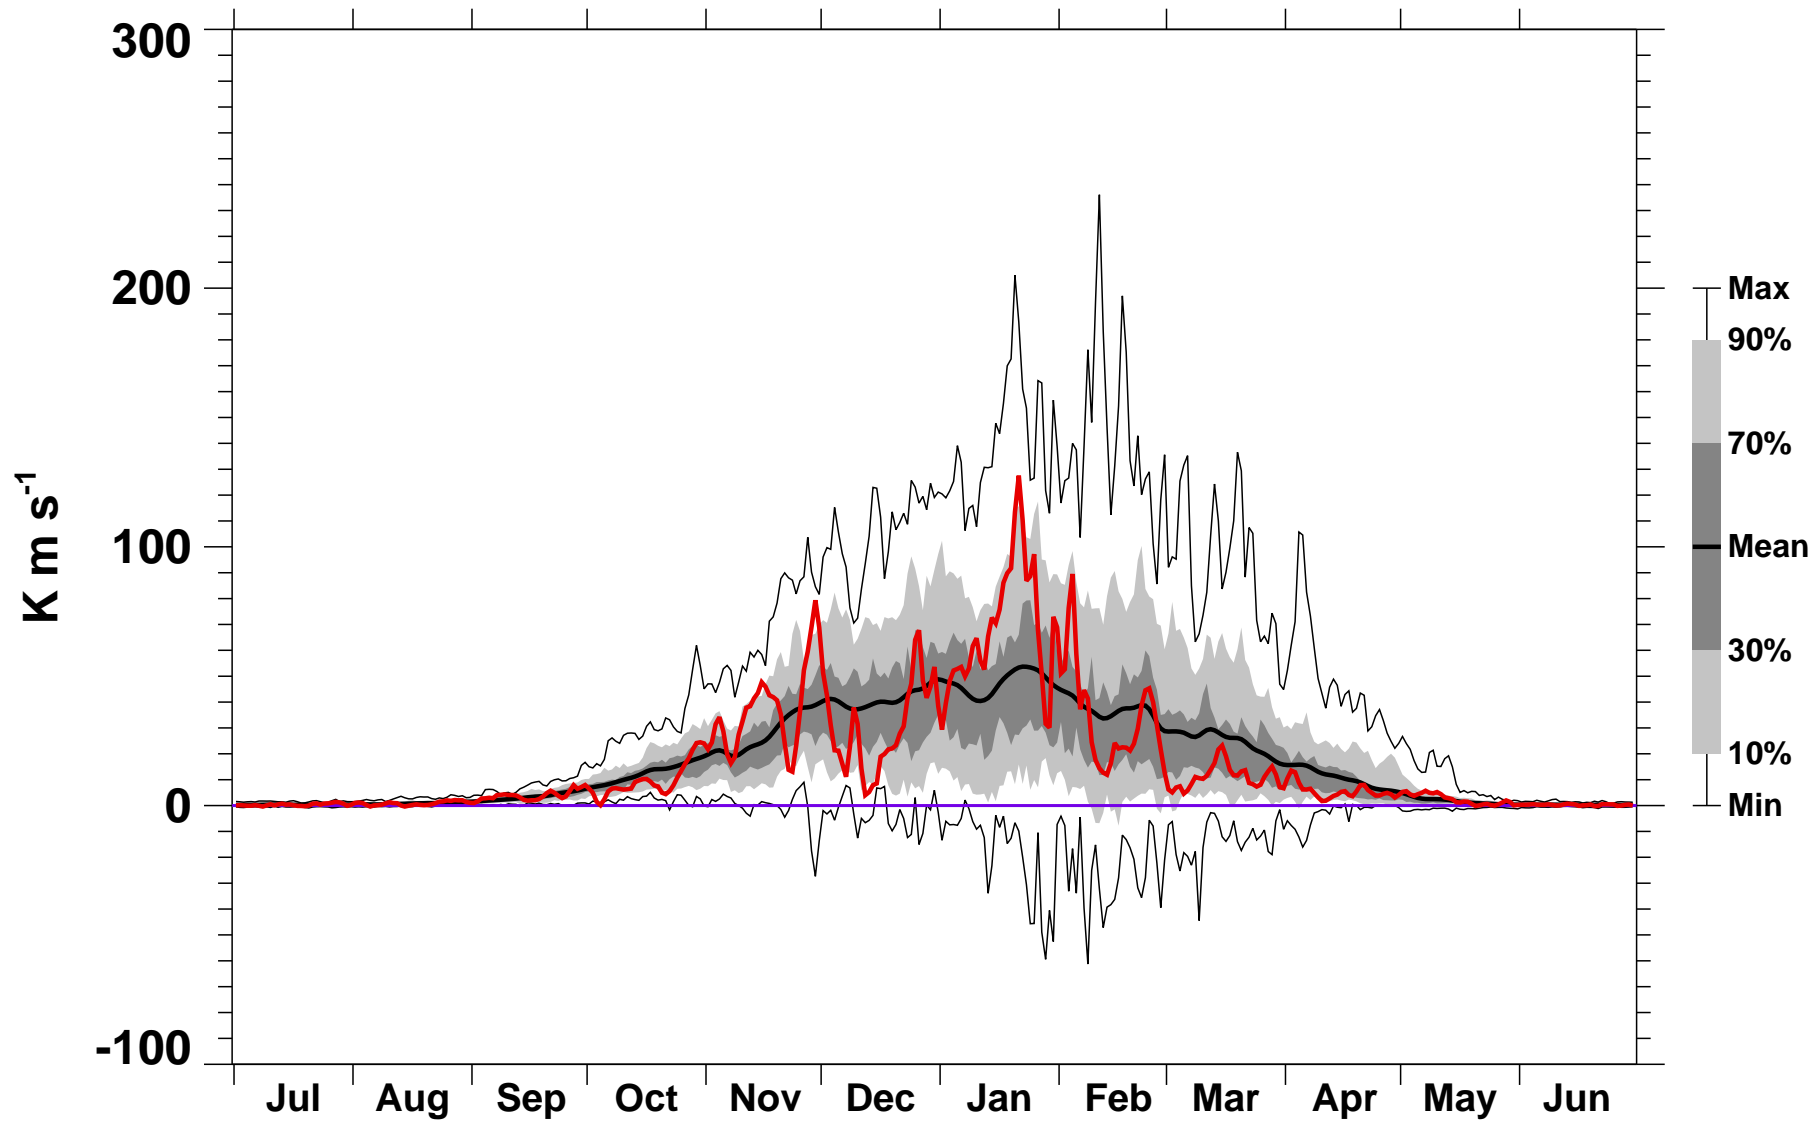

45-75°N Heat Flux 30 hPa MERRA2

1978/1979–2022/2023

1986/1987