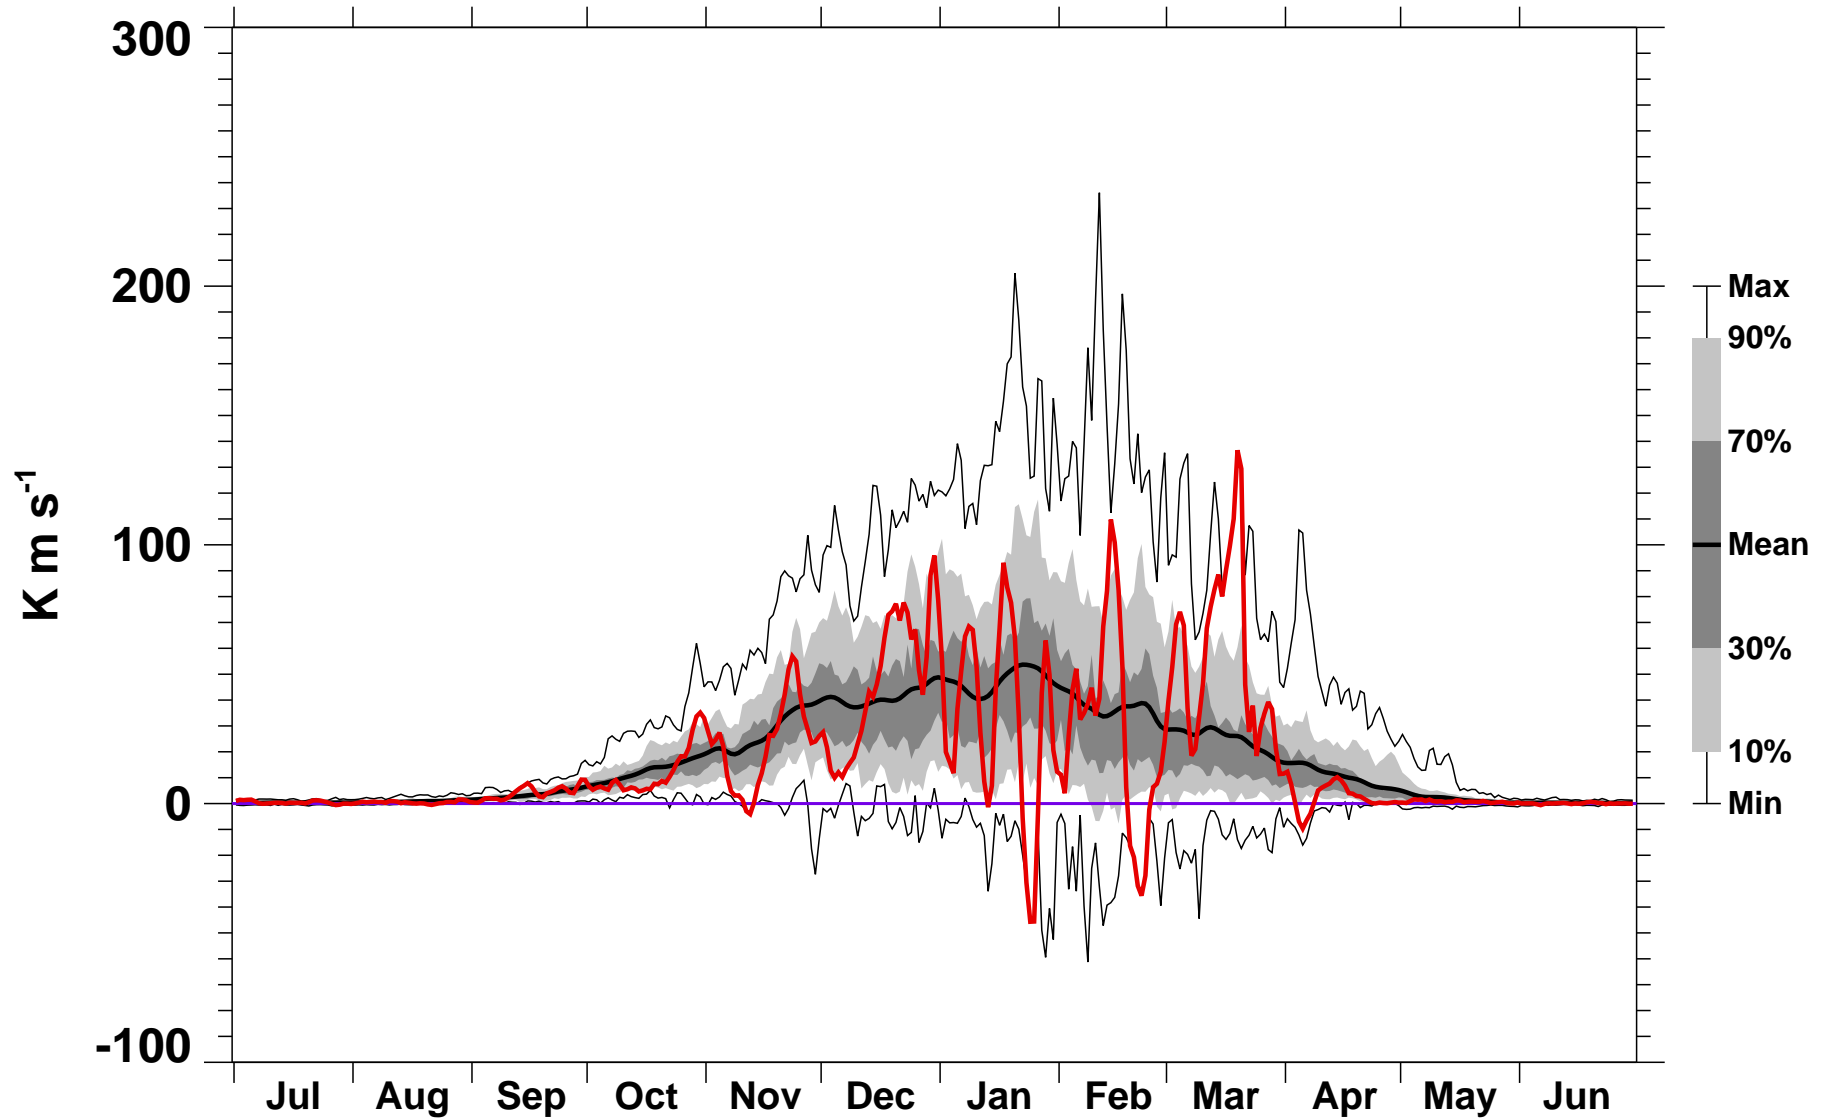

45-75°N Heat Flux 30 hPa MERRA2

1978/1979–2022/2023

1985/1986

P. Newman (NASA), L. Lait (SSAI), S. Pawson (NASA)

2023-07-05T06:57:24Z