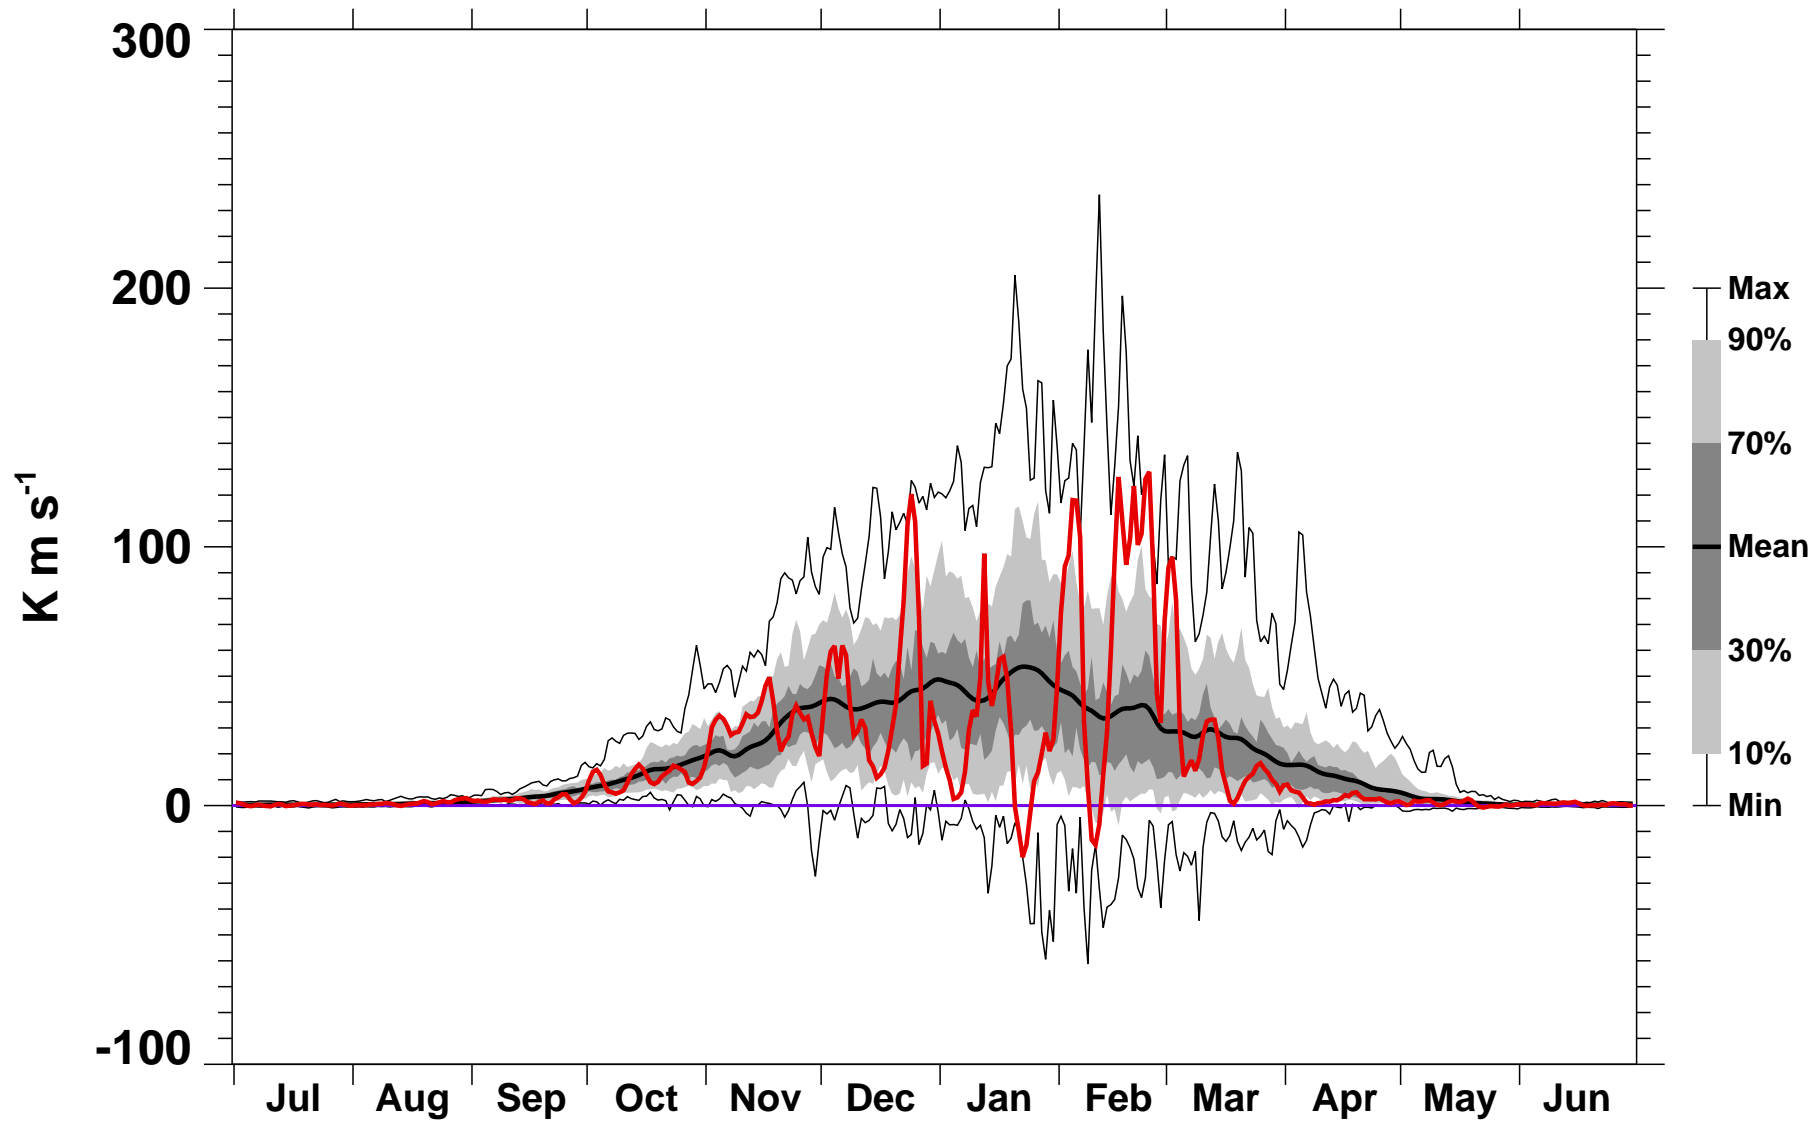

45-75°N Heat Flux 30 hPa MERRA2

1978/1979–2022/2023

1983/1984