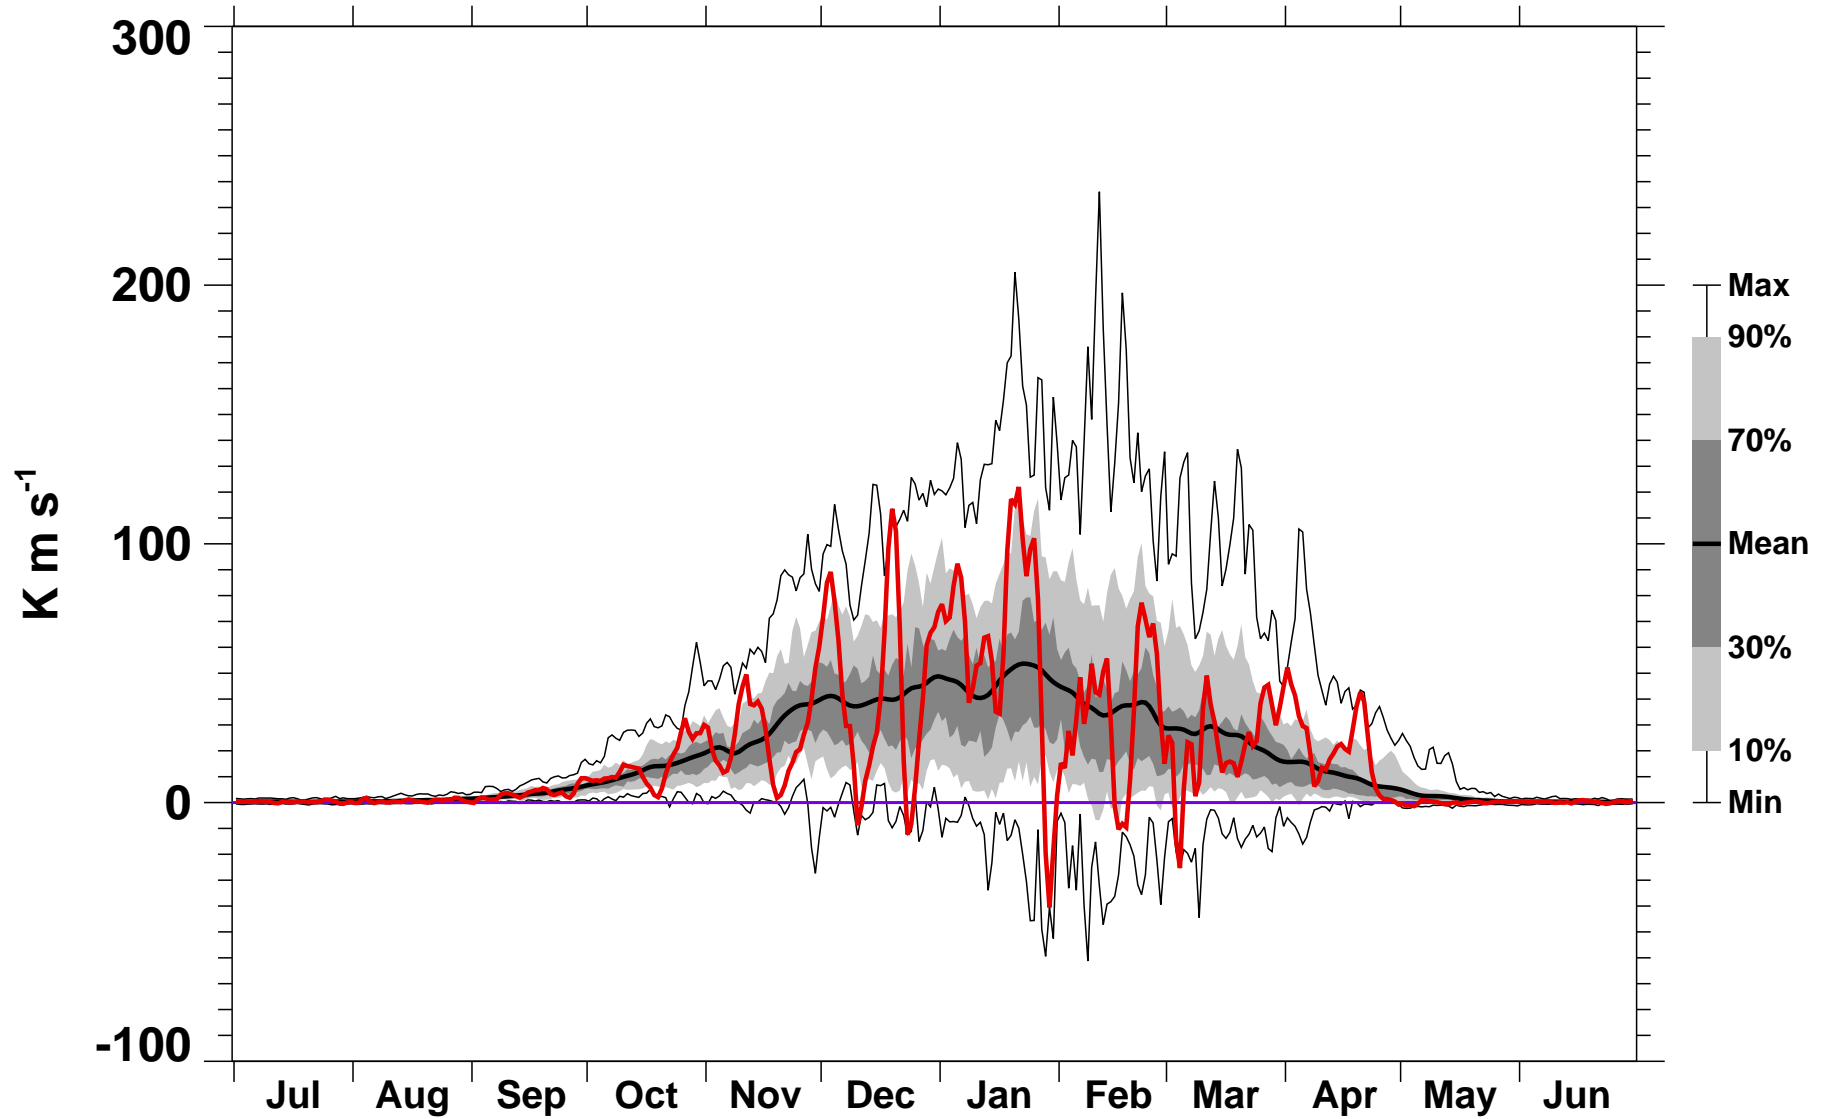

# 45-75°N Heat Flux 30 hPa MERRA2

1978/1979–2022/2023

1981/1982