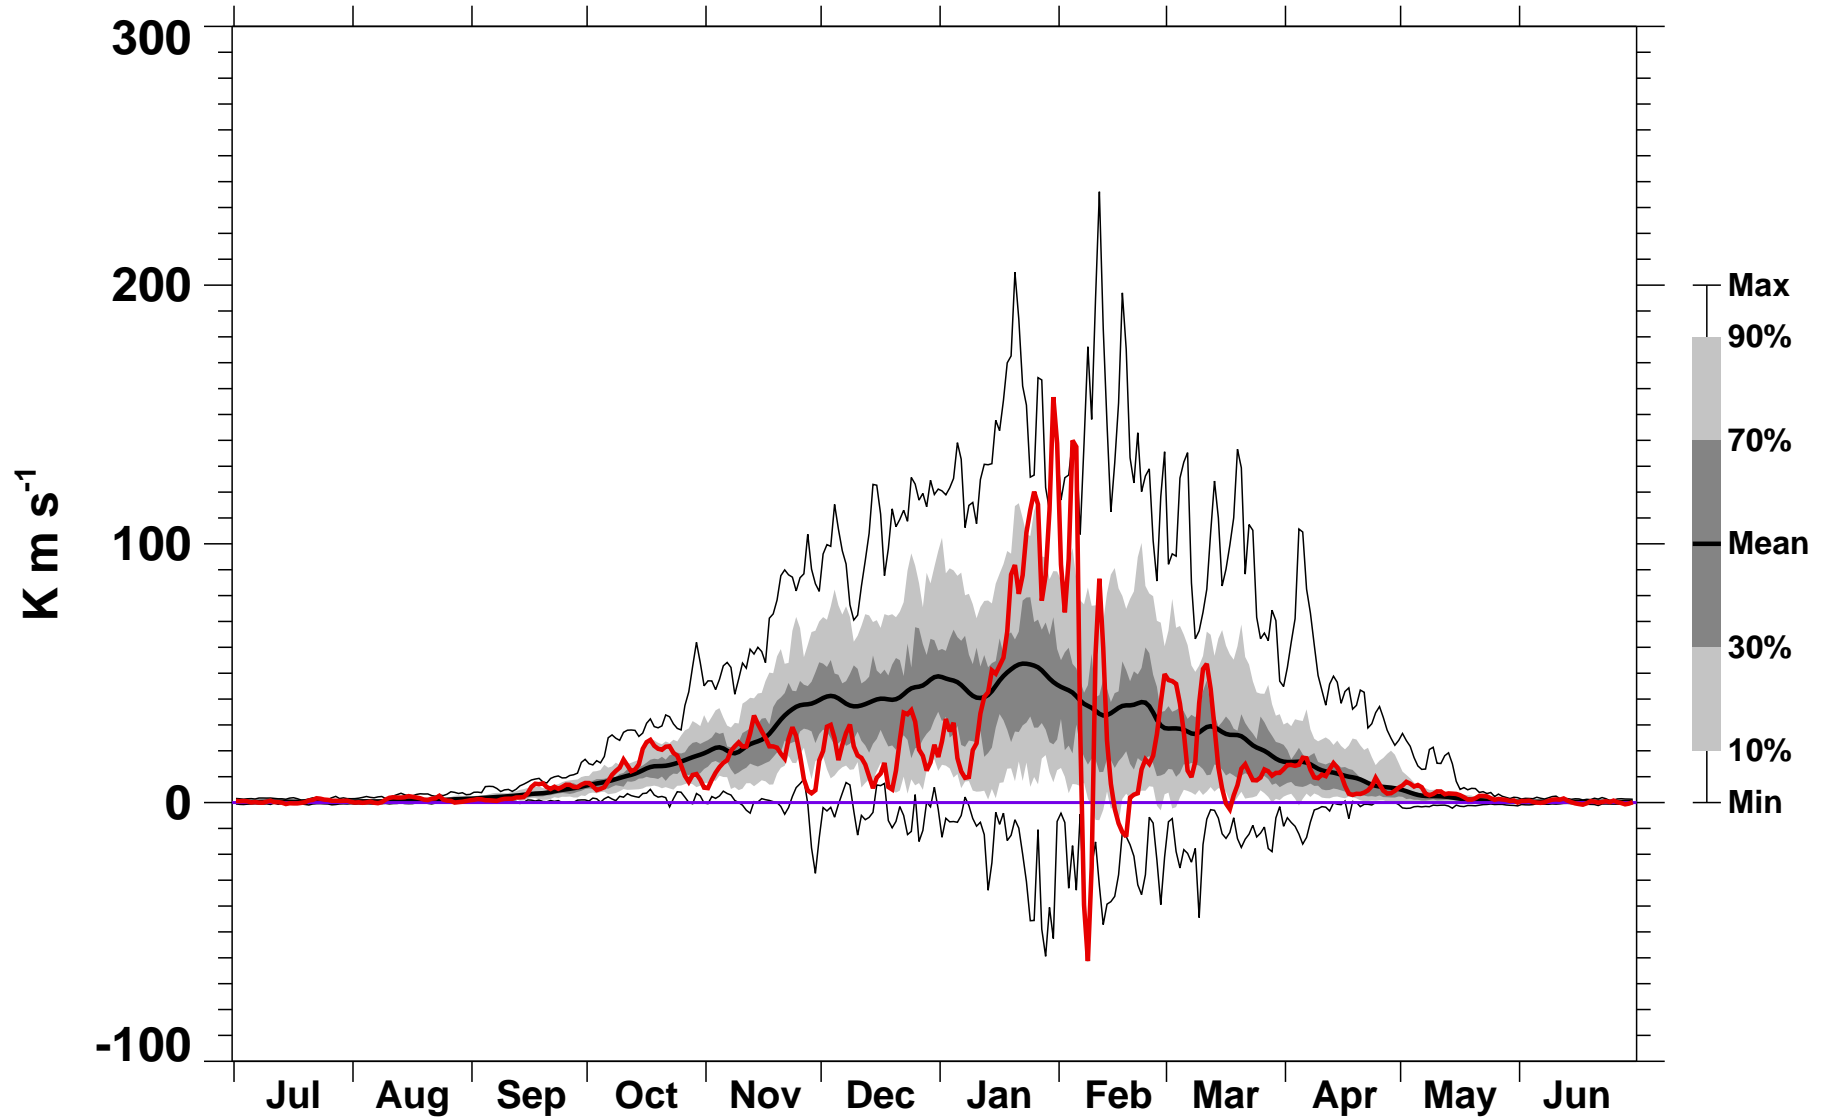

45-75°N Heat Flux 30 hPa MERRA2

1978/1979–2022/2023

1980/1981