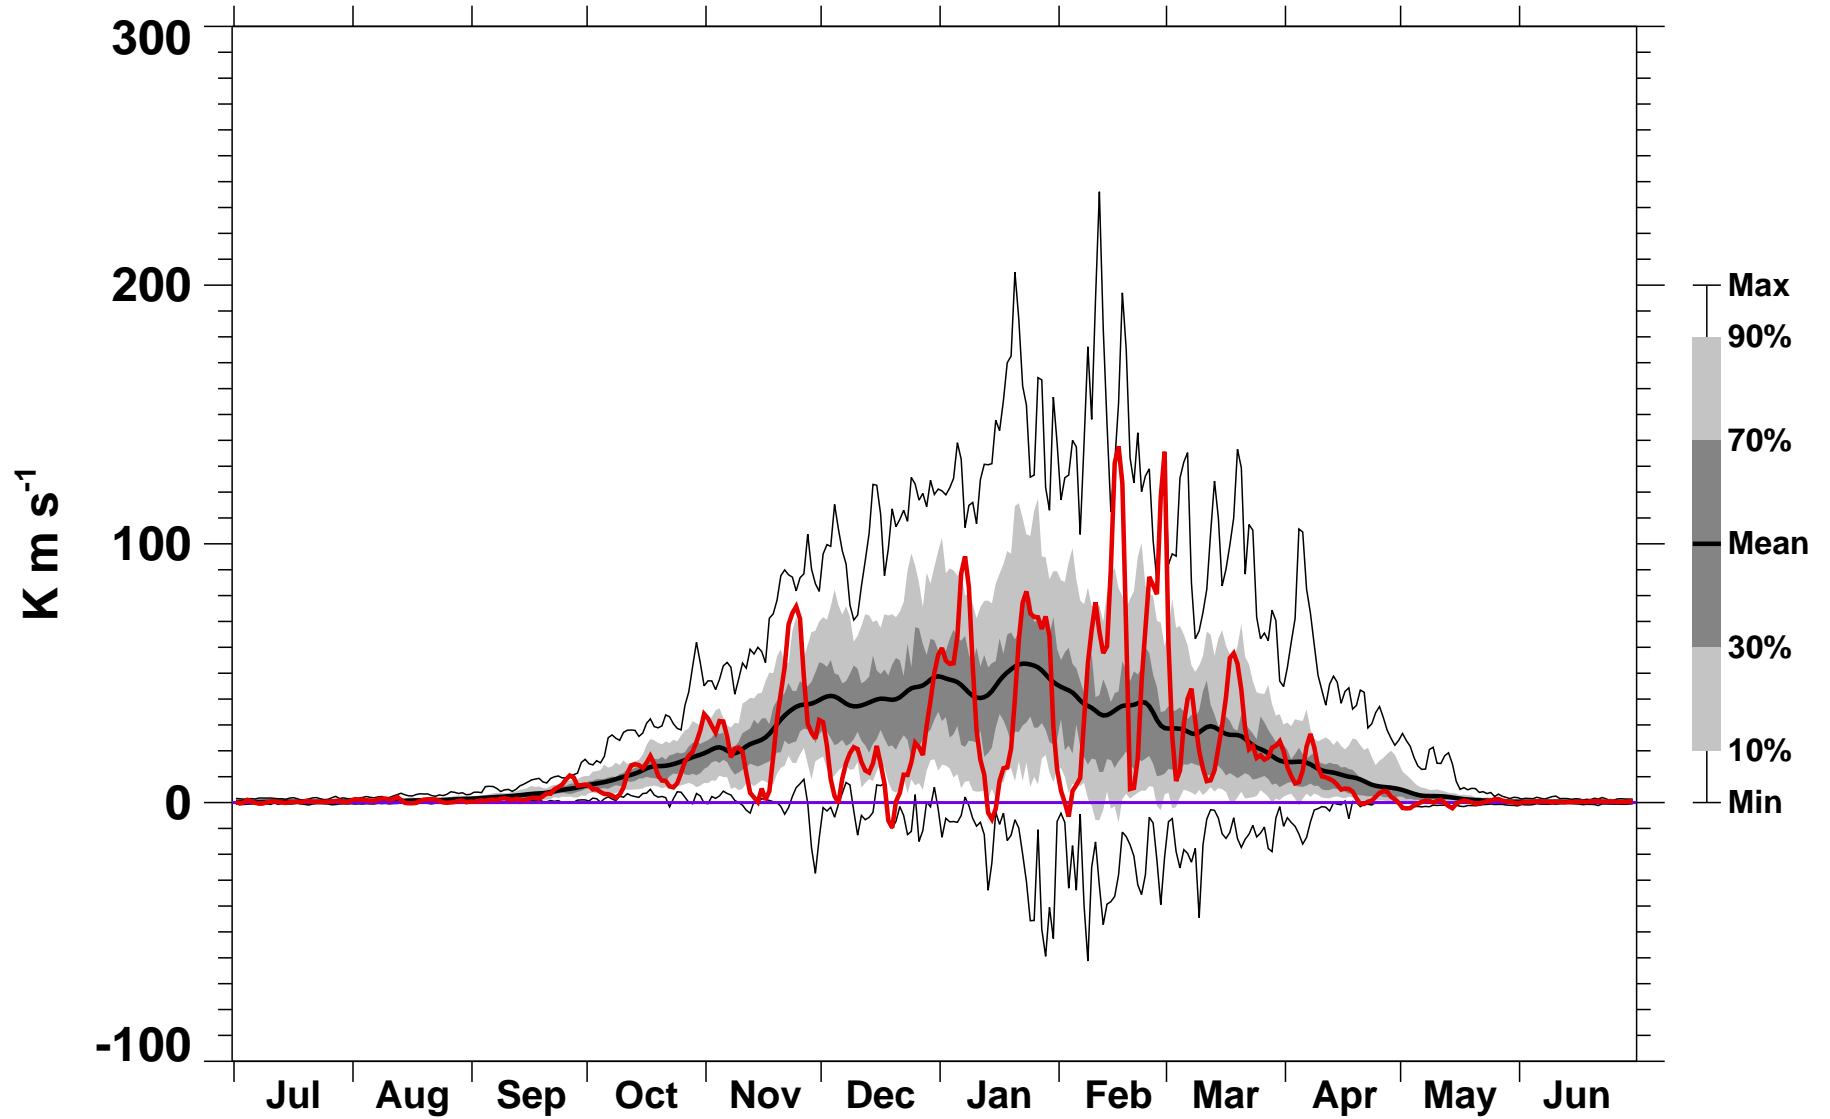

# 45-75°N Heat Flux 30 hPa MERRA2

1978/1979–2022/2023

1979/1980