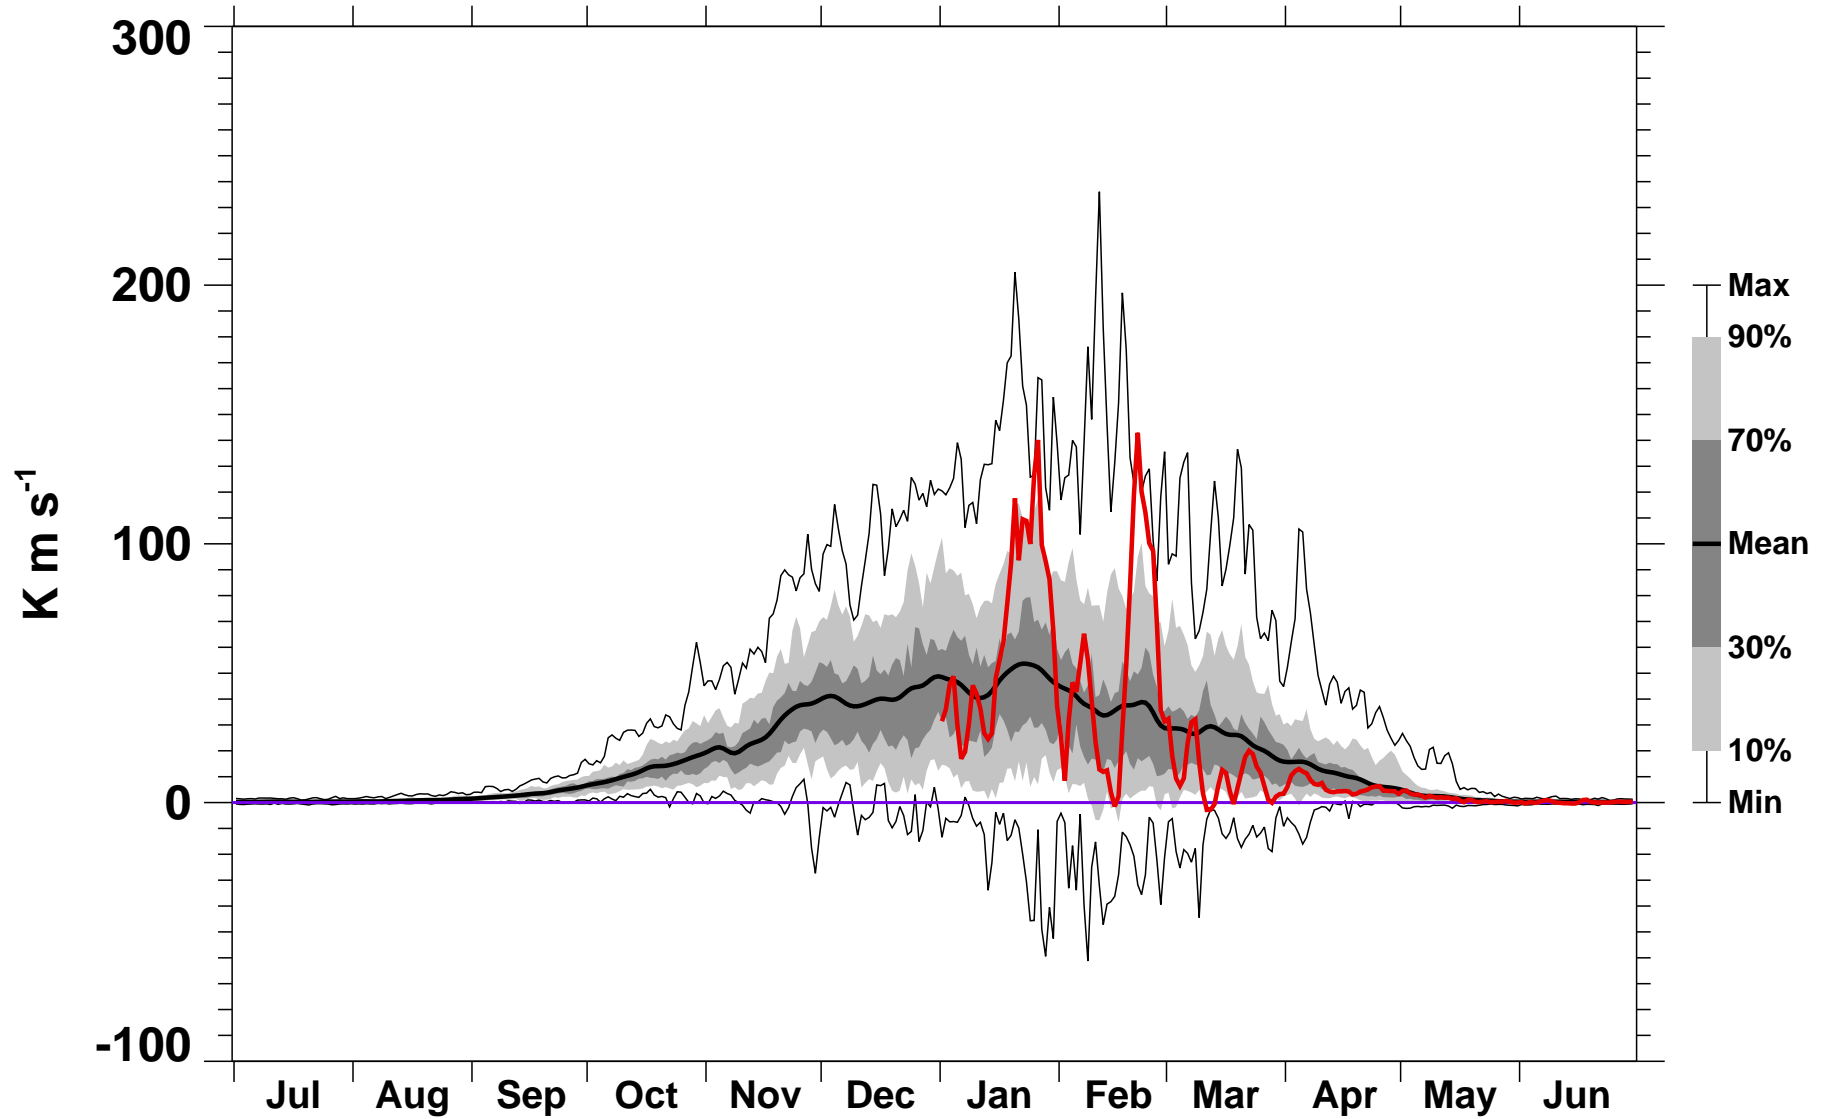

# 45-75°N Heat Flux 30 hPa MERRA2

1978/1979–2022/2023

1978/1979