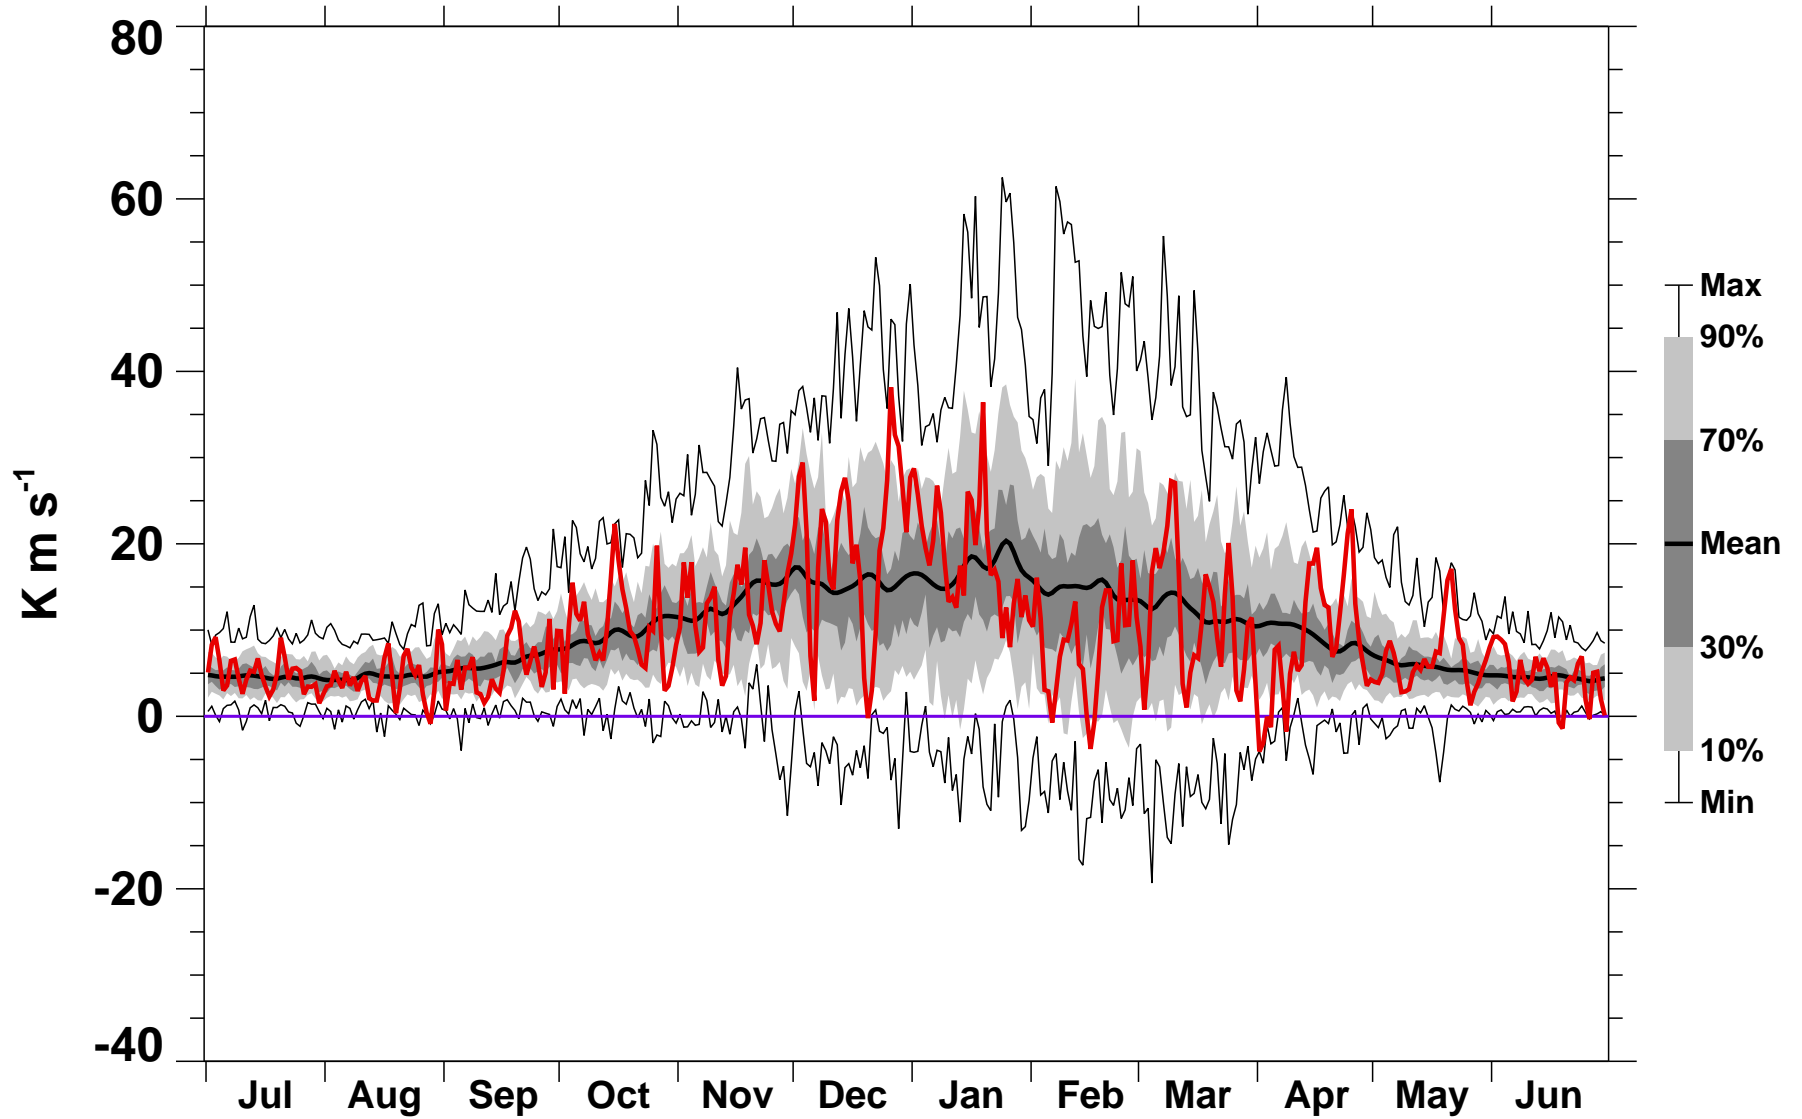

# 45-75°N Heat Flux 150 hPa MERRA2

1978/1979–2022/2023

2020/2021