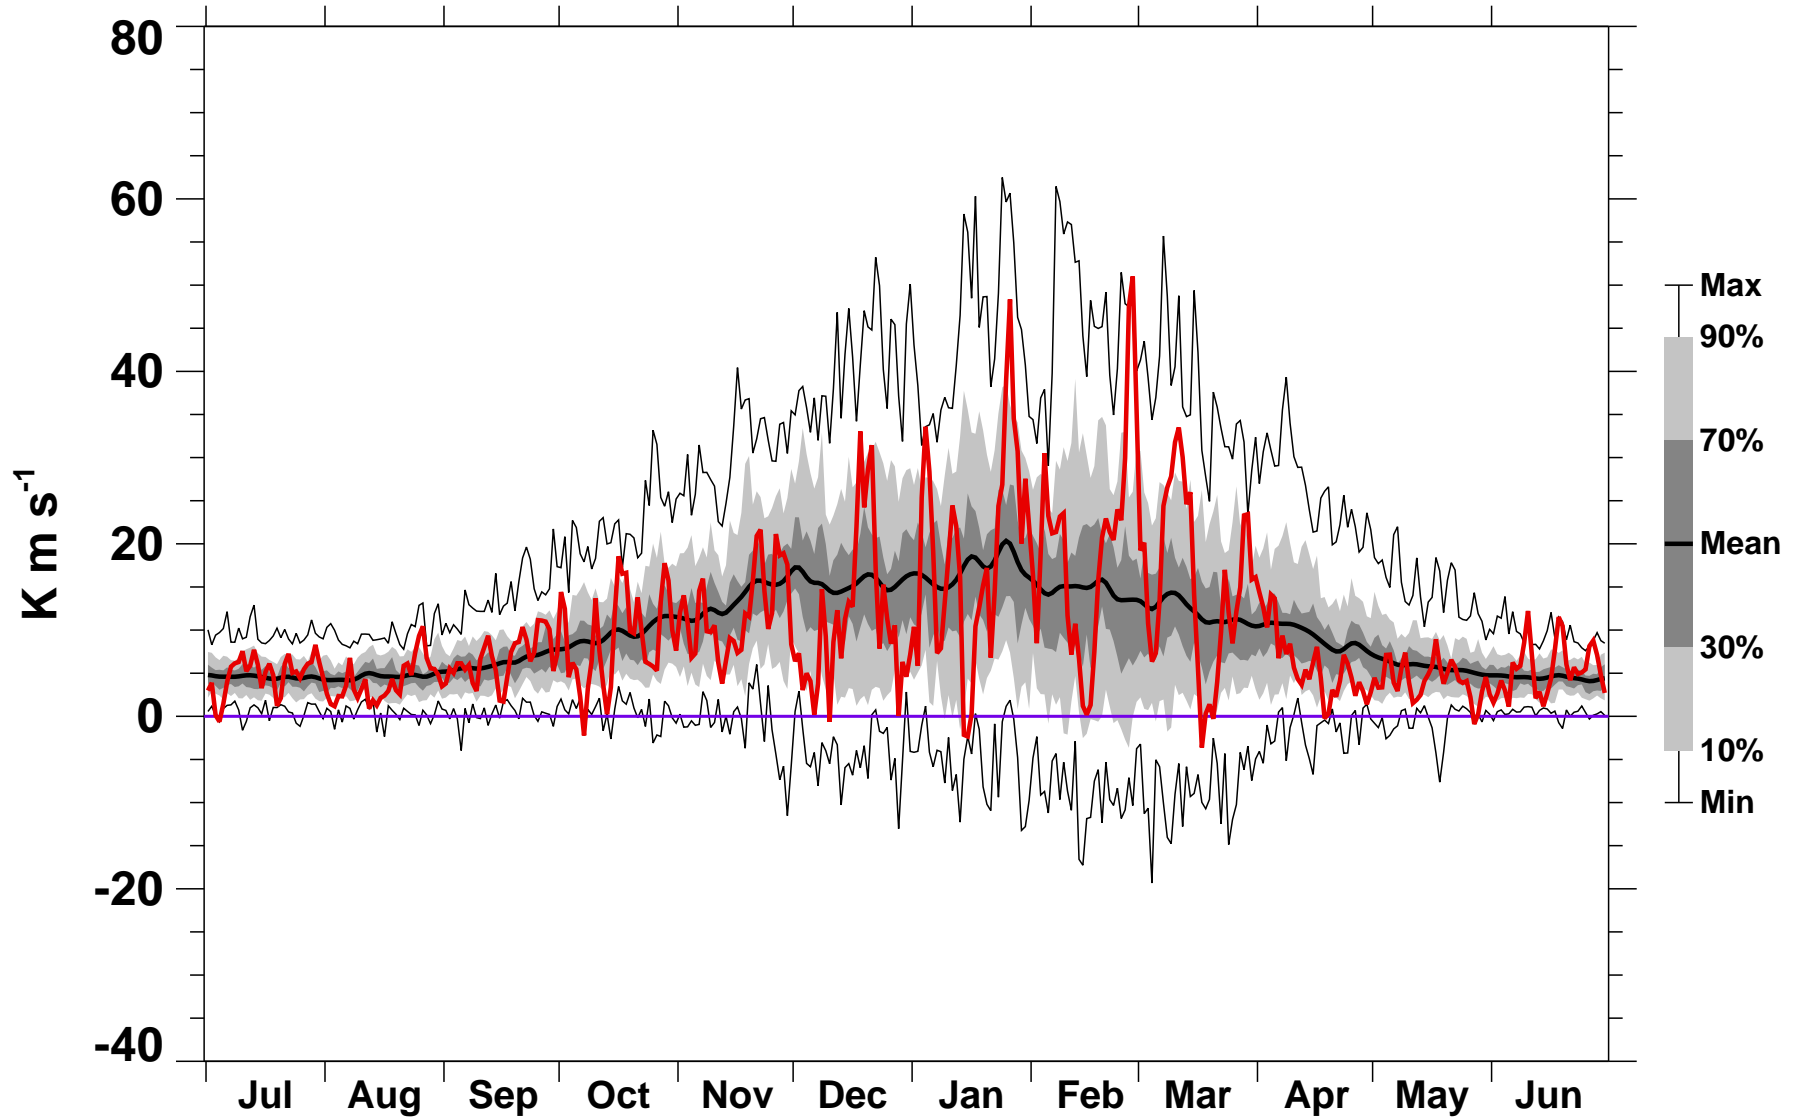

# 45-75°N Heat Flux 150 hPa MERRA2

1978/1979–2022/2023

2015/2016