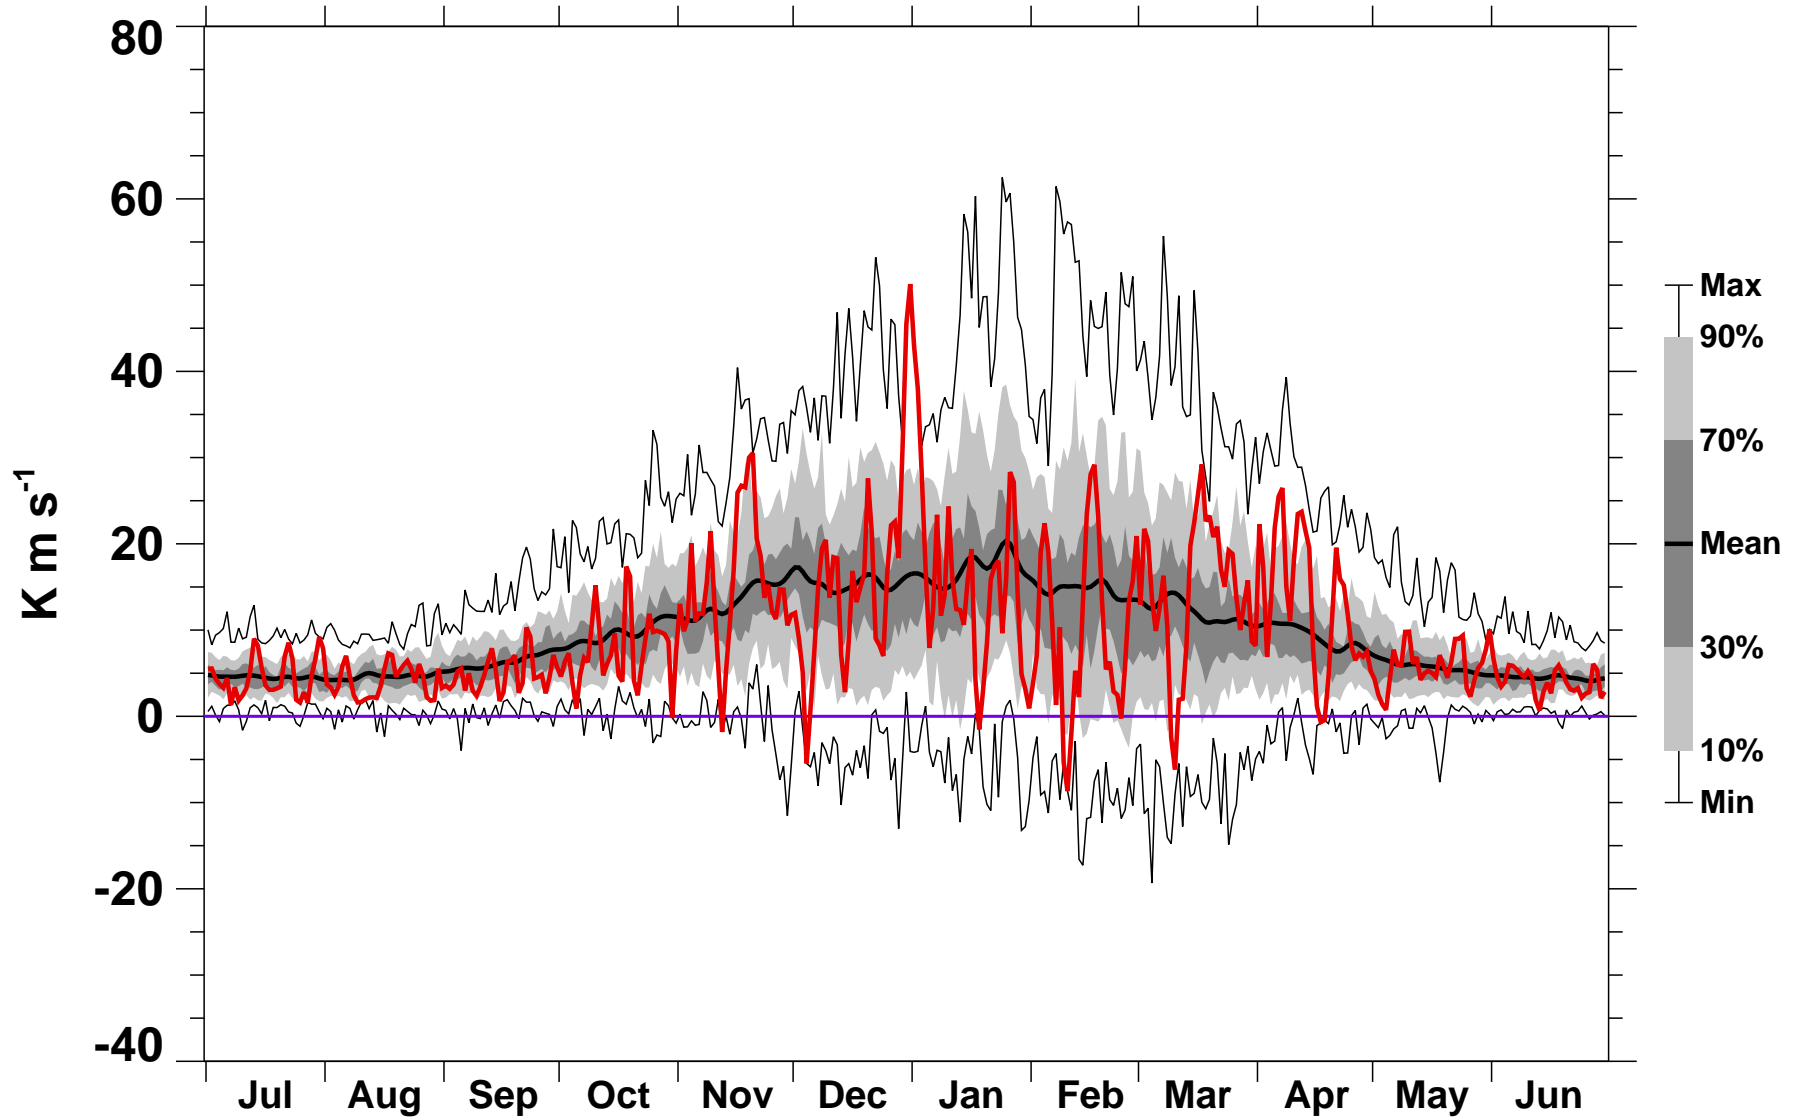

# 45-75°N Heat Flux 150 hPa MERRA2

1978/1979–2022/2023

2014/2015