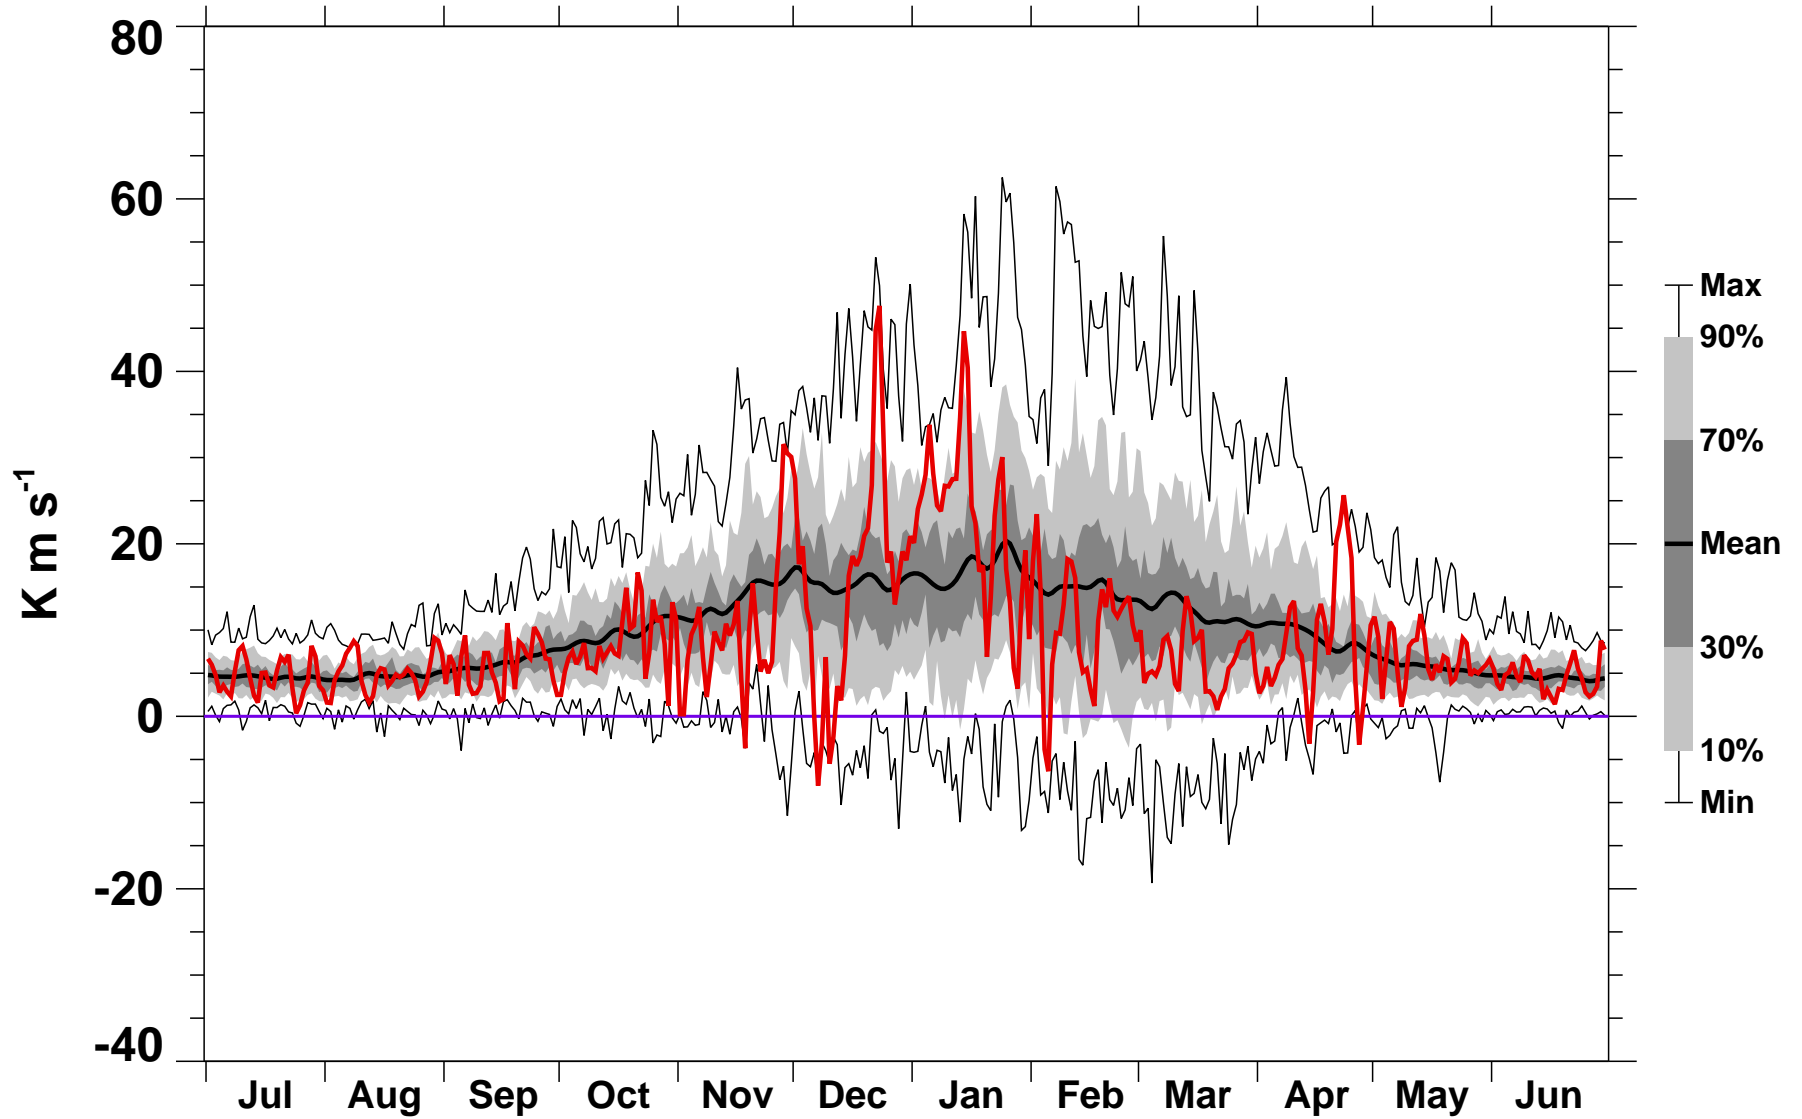

45-75°N Heat Flux 150 hPa MERRA2

1978/1979-2022/2023

2012/2013