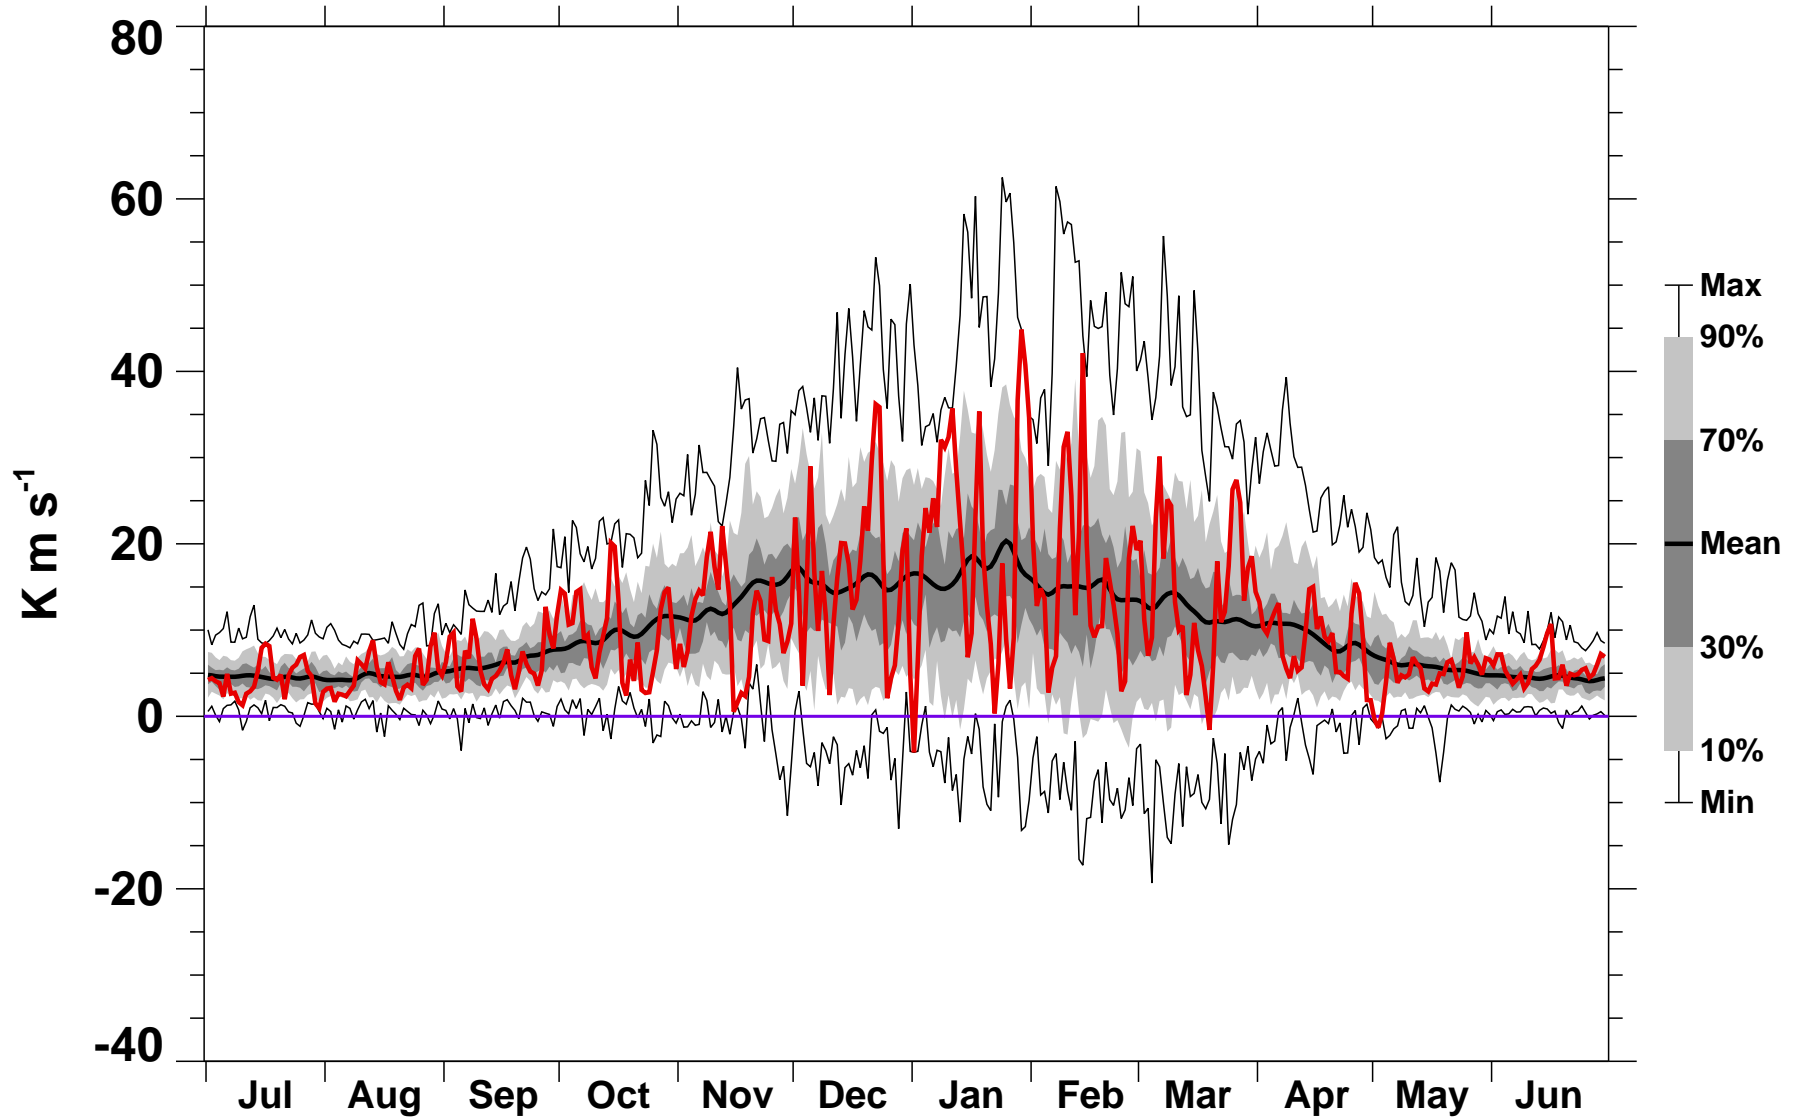

# 45-75°N Heat Flux 150 hPa MERRA2

1978/1979–2022/2023

2011/2012