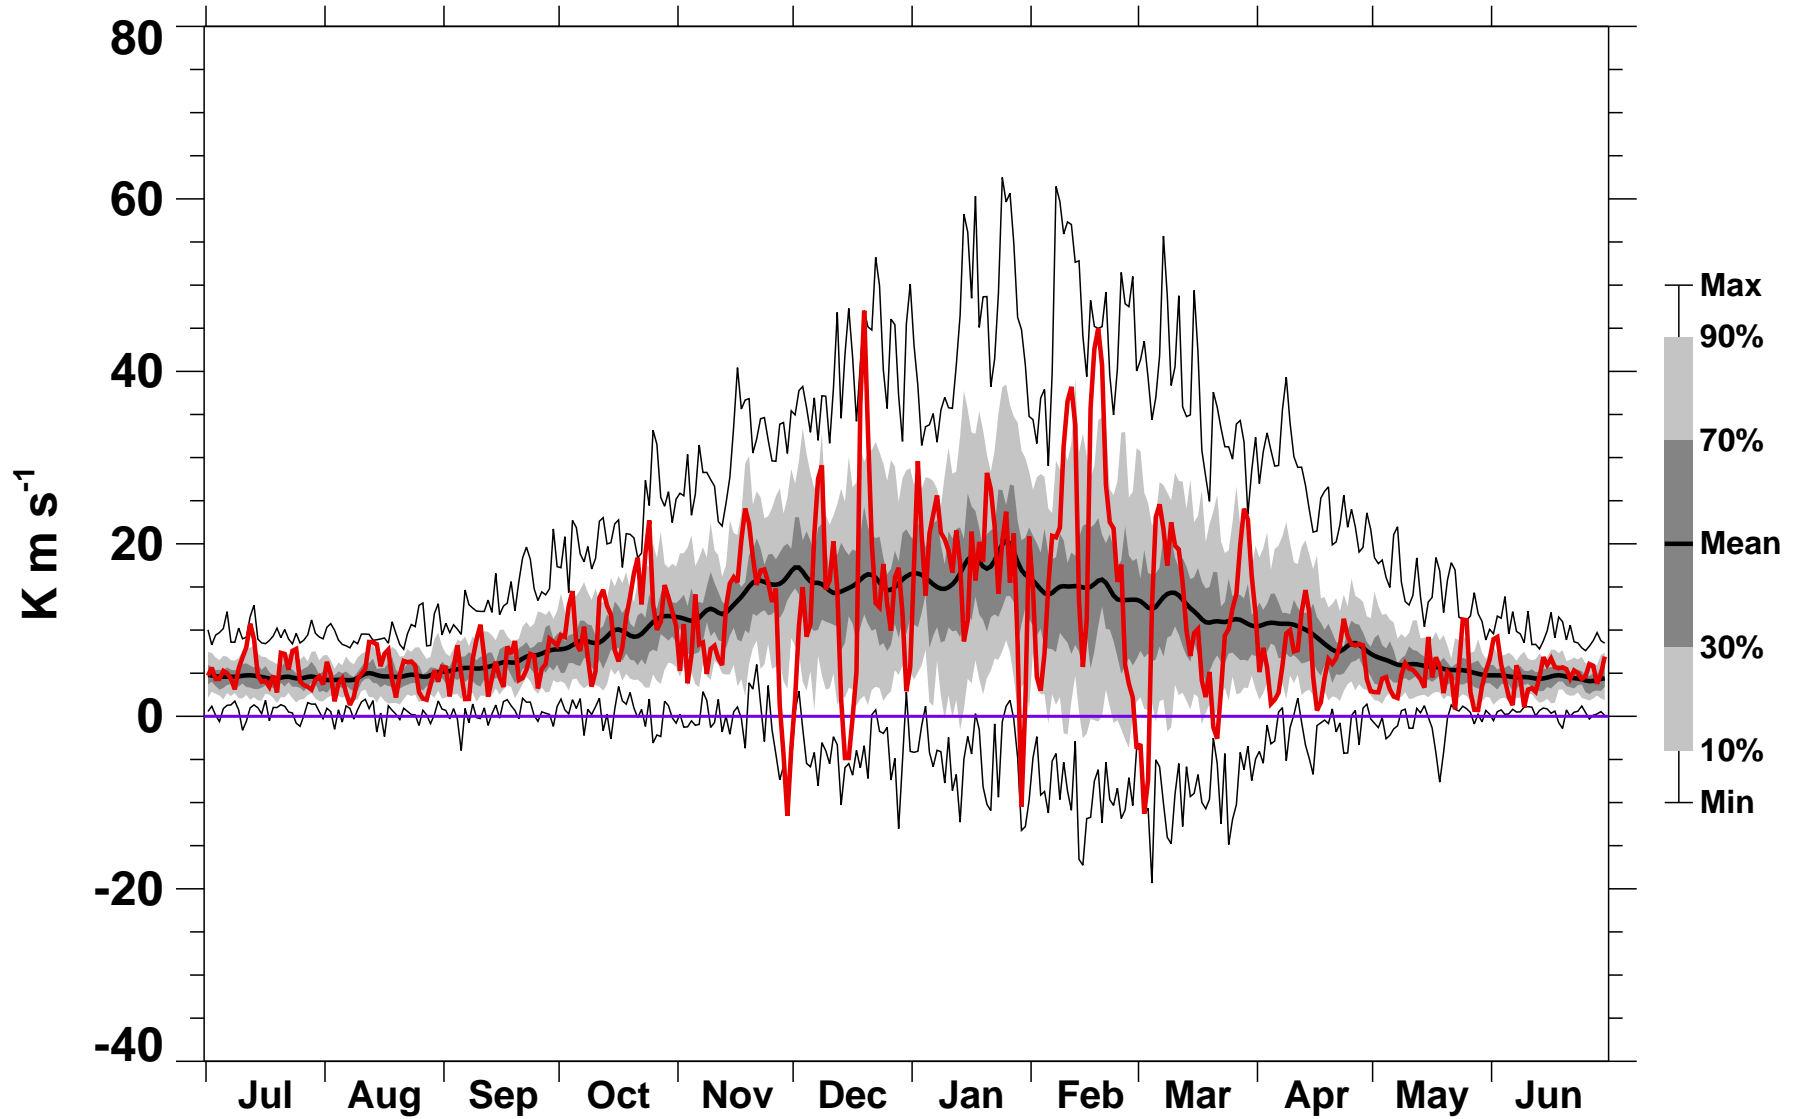

45-75°N Heat Flux 150 hPa MERRA2

1978/1979-2022/2023

2007/2008

P. Newman (NASA), L. Lait (SSAI), S. Pawson (NASA)

2023-07-05T06:32:00Z