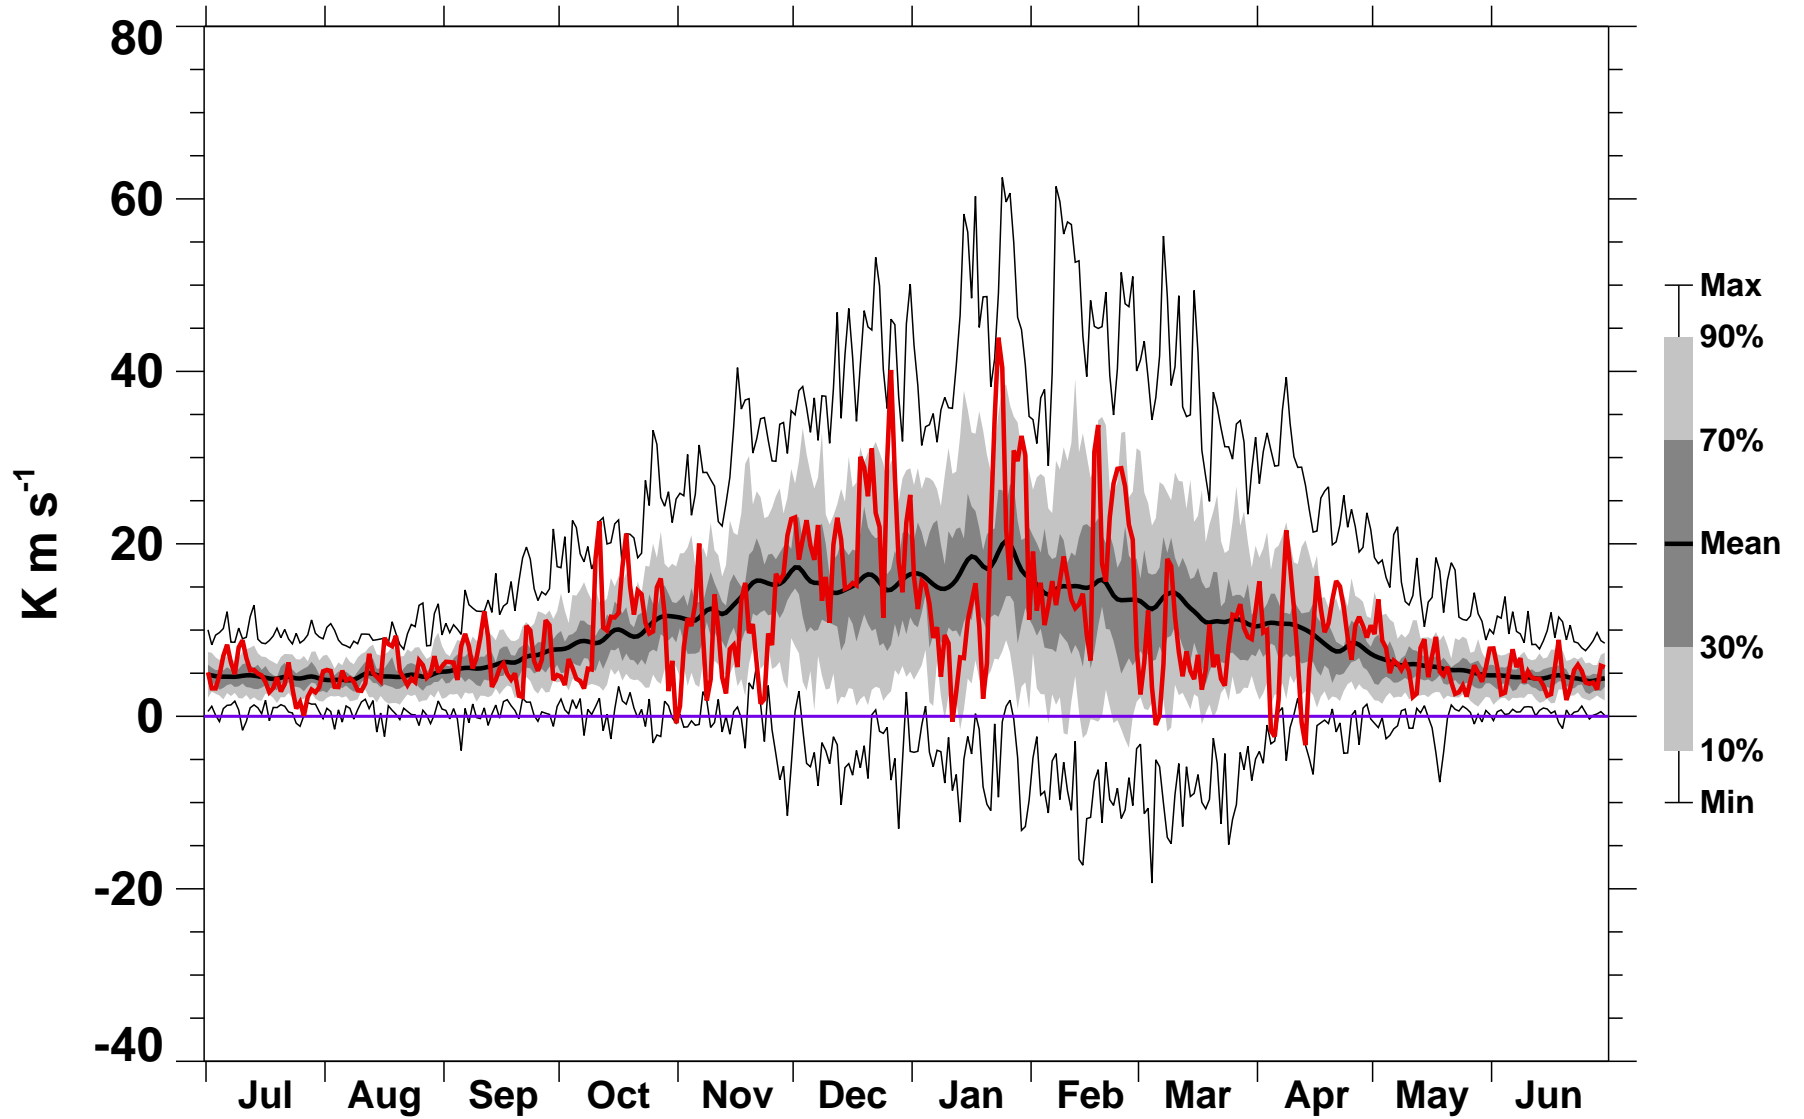

45-75°N Heat Flux 150 hPa MERRA2

1978/1979–2022/2023

2006/2007