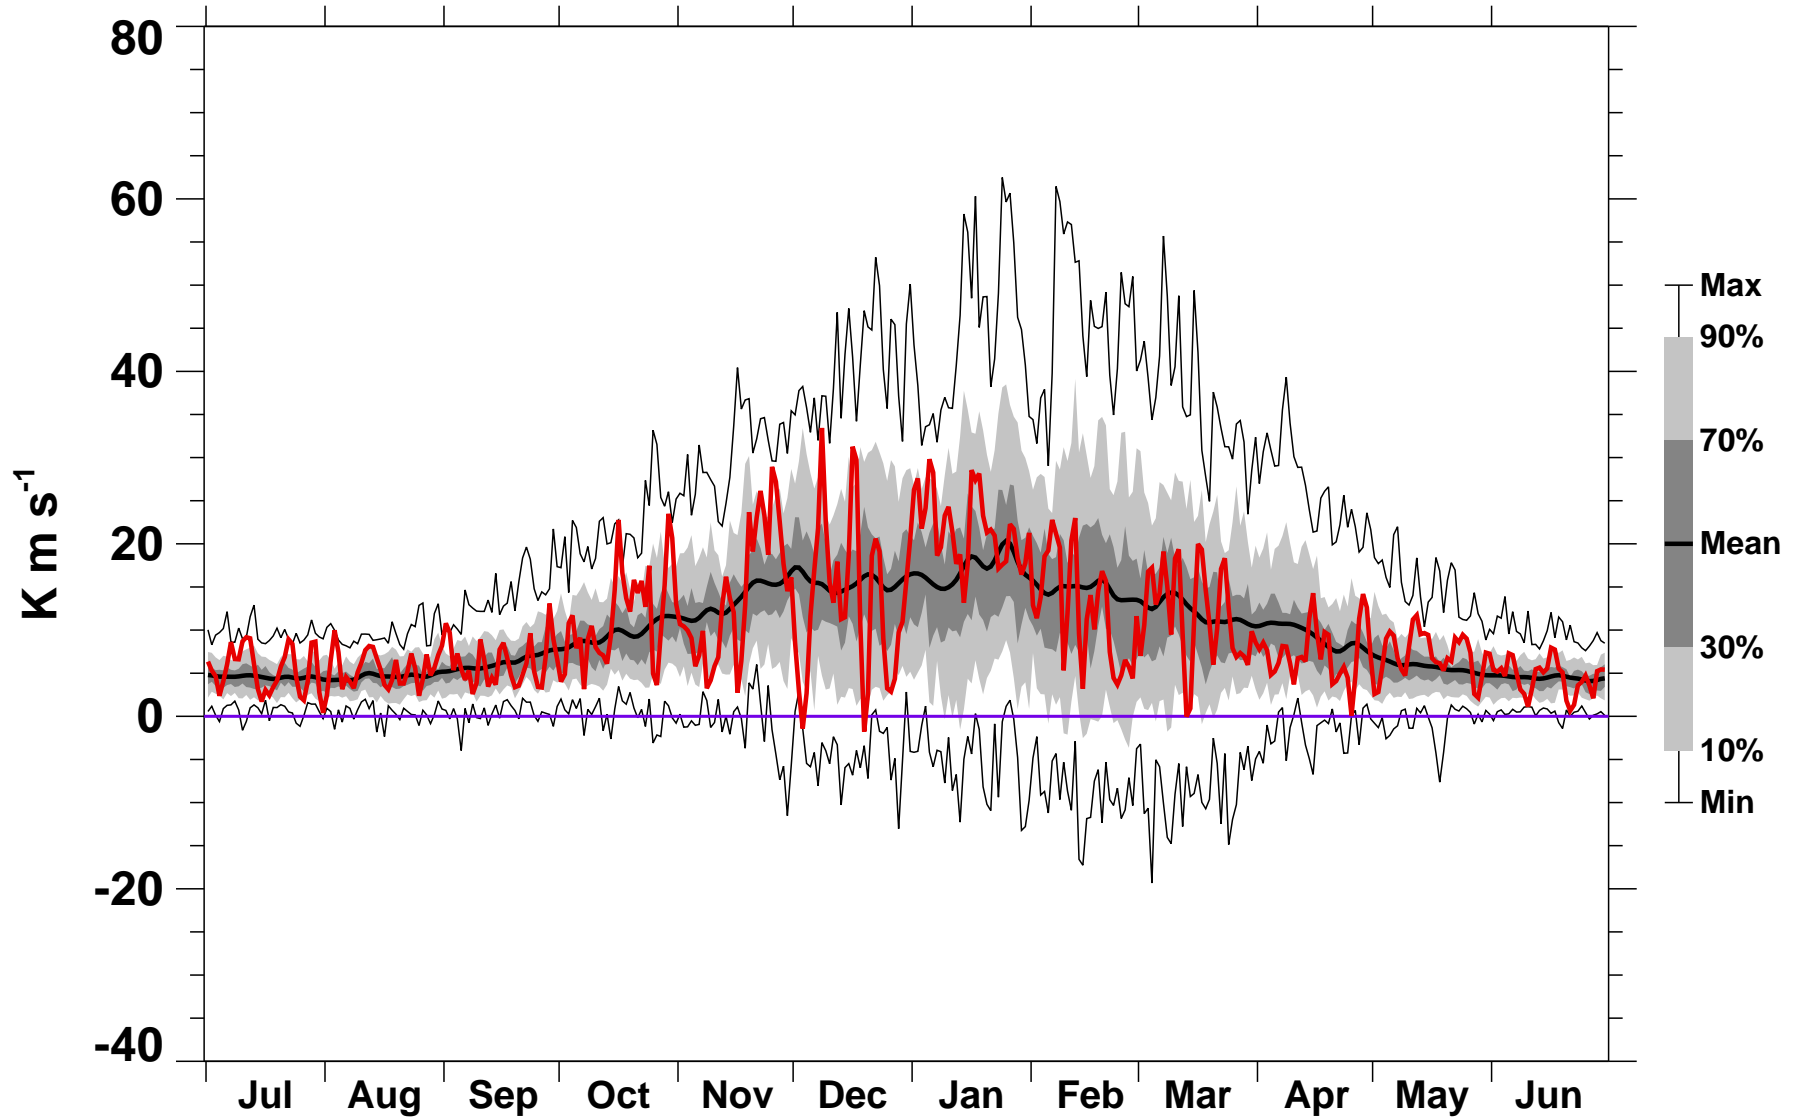

45-75°N Heat Flux 150 hPa MERRA2

1978/1979–2022/2023

2005/2006