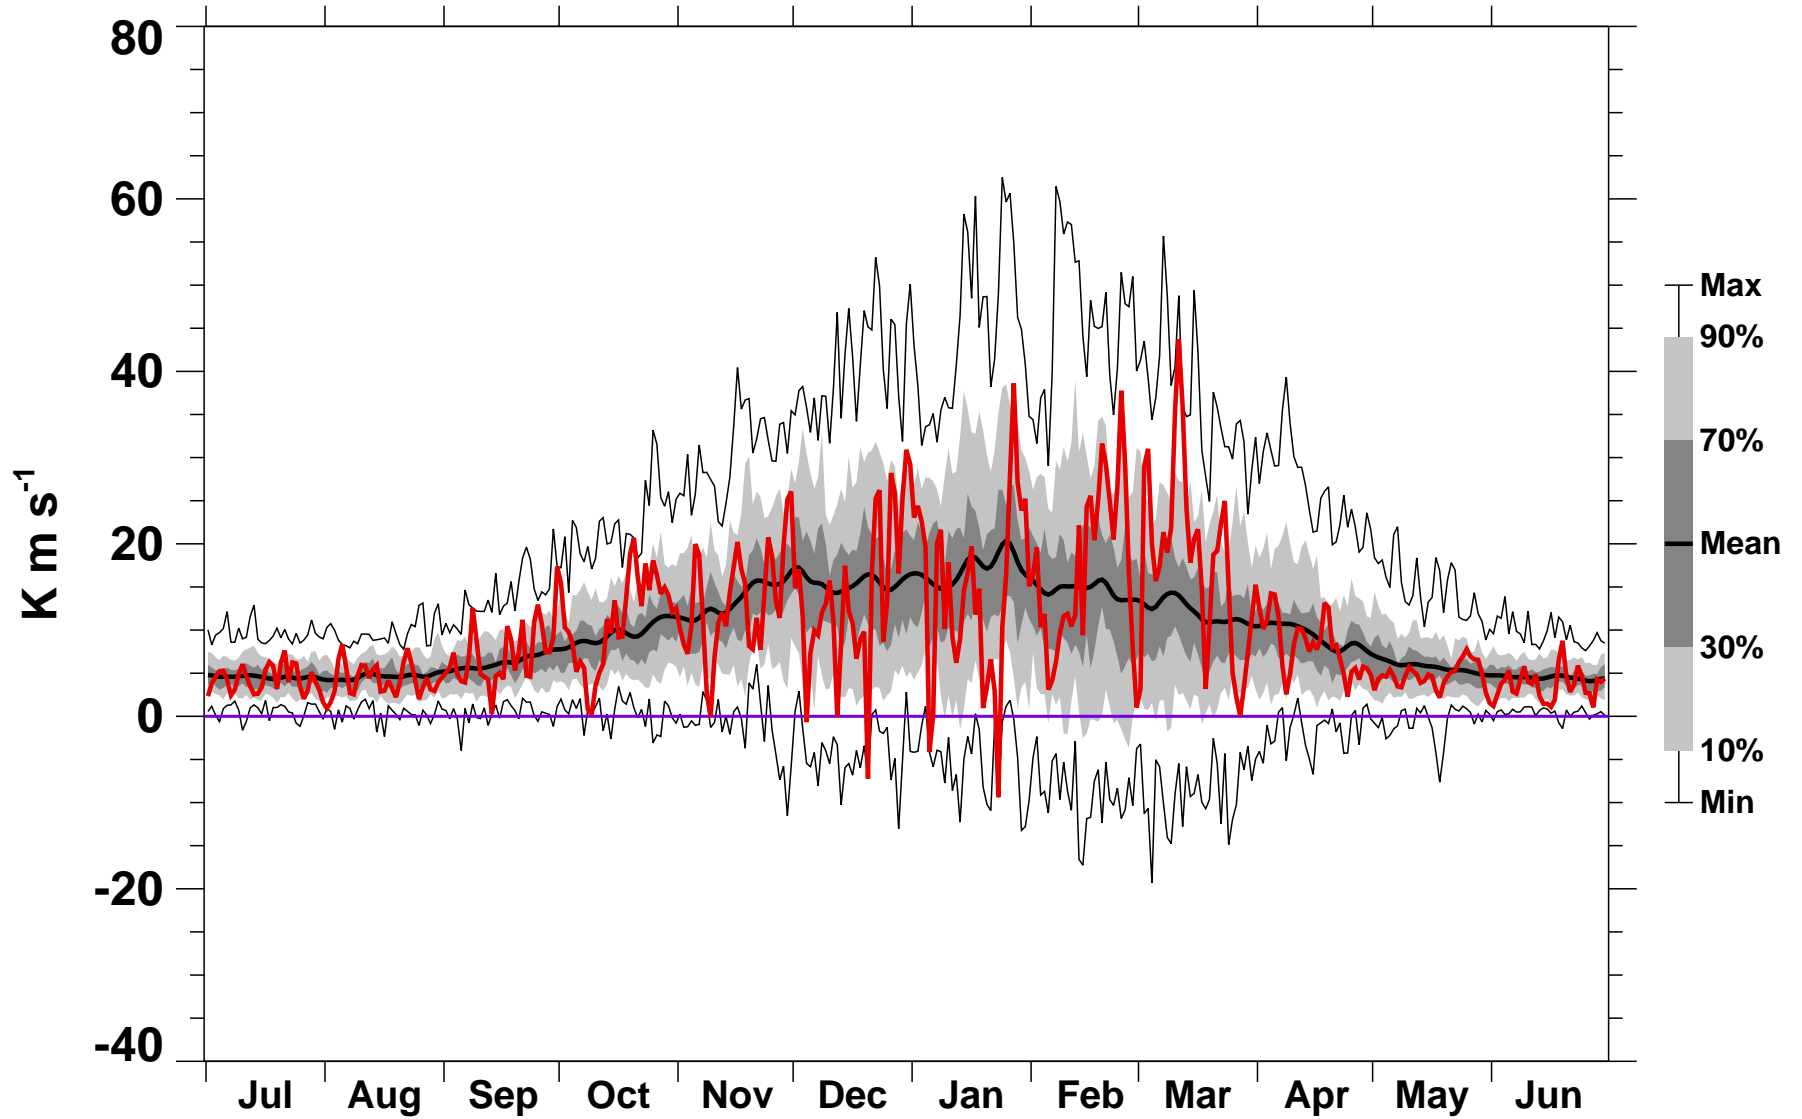

45-75°N Heat Flux 150 hPa MERRA2

1978/1979–2022/2023

2004/2005